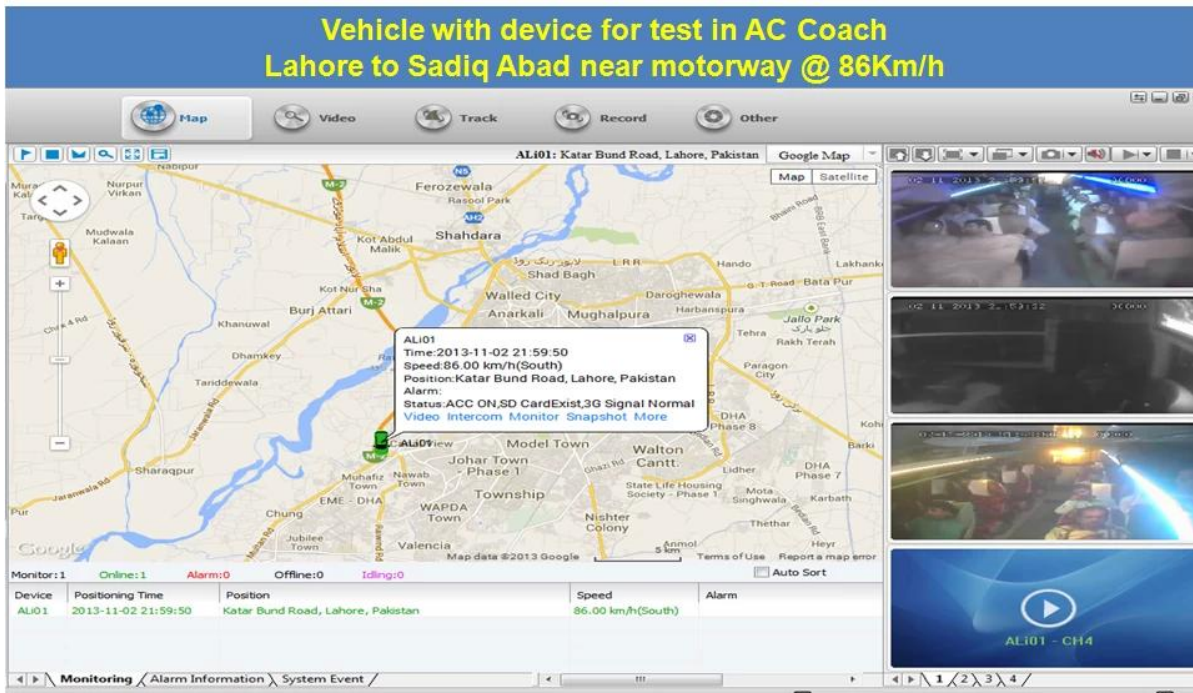

Для Windows PC в режиме реального времени наблюдения

Для IOS & андр; Android OS Мобильный телефон видеонаблюдения