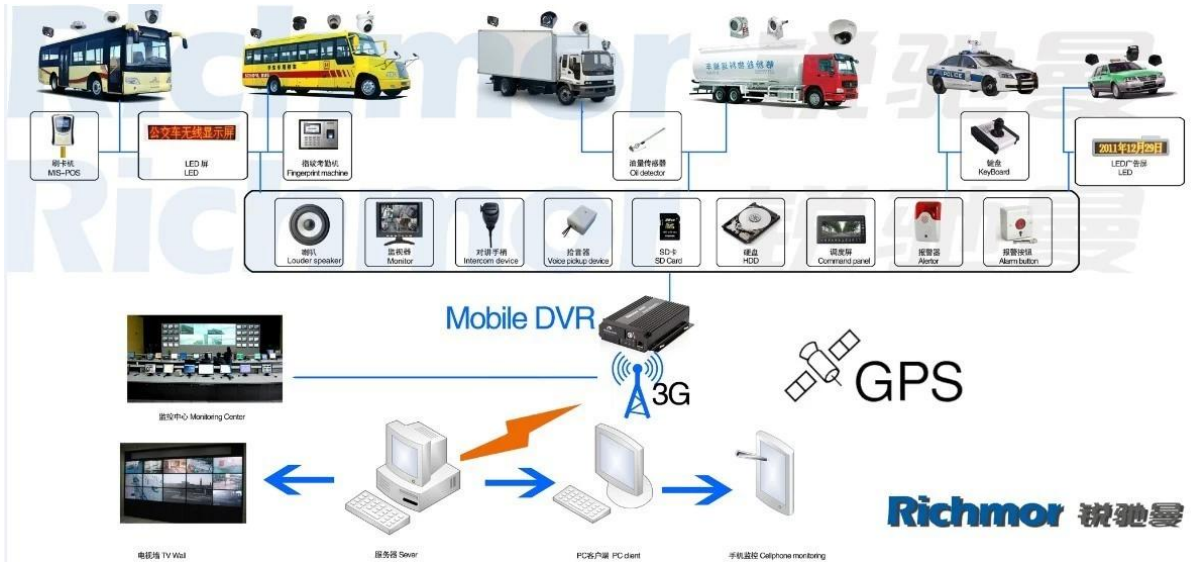

H.264 двойной карточки SD 3G мобильный видеорегистратор с WiFi G-Sensor GPS для автомобиля мобильного DVR

Модель: RCM-MDR301WDG

Главная особенность:

- 1 4 канал SD карты мобильного DVR
- 2 Поддержка 3G, GPS, Wi-Fi, G-сенсор, функция ИБП
- 3 Поддержка Пульт дистанционного управления PTZ
- 4 Поддержка в режиме реального времени наблюдения
- 5 Поддержка SD перезаписаны дней
- 6 Поддержка резервного копирования и обновить с SD карты
- 7 Самостоятельная recovery после сброса питания
- 8 Стабильный структура алюминиевого сплава с амортизатором

Аудио	Аудио вход	Четыре канала Независимый Входные и NBSP; 500Ω
	Аудио выход	1 канал (4 канала можно конвертировать Свободно)
	Основные Выход & NBSP; Уровень	1.0-2.2V
	Искажения плюс шум	≤-30дБ
	Режим записи	Звука и изображения Синхронизация
	Сжатия звука	ADPCM
Сигнализация	Сигнализация в	4 канала Независимый вход. Trigger Высокое напряжение
	Сигнализация из	2 канала Независимый выход
	Move Detect	доступно
Сеть Интерфейс	Провода линии доступа	Может Развернуть Один RJ45 Ethernet порт
	Wi-Fi	Может Развернуть One Wifi модуль Inside
	3G	Может Развернуть One WCDMA или CDMA2000 Модуль Inside
Интерфейс GPS	GPS	Может Развернуть модуль GPS внутри
Продлить интерфейса	Интерком	Может Развернуть Intercom Модуль Inside
	G-Sensor	Может Развернуть G-Sensor Module Inside
Другие	Потребляемая мощность	DC8-36V & NBSP; 5% & NBSP; & NBSP; ≤10W
	Рабочая температура	-20 °C ~ +85 °C & NBSP; ≤80%
	Часы	Встроенные часы, календарь
Упаковка	Размер продукта	138 (L) * 112 (Ш) * 36 (H) мм
	Чистый вес изделия	360г

Наше программное обеспечение приложение CMS:

Для Windows PC в режиме реального времени наблюдения

Для IOS & андр; Android OS Мобильный телефон видеонаблюдения

Наша Мобильный проект DVR для автомобилей

Сертификация: