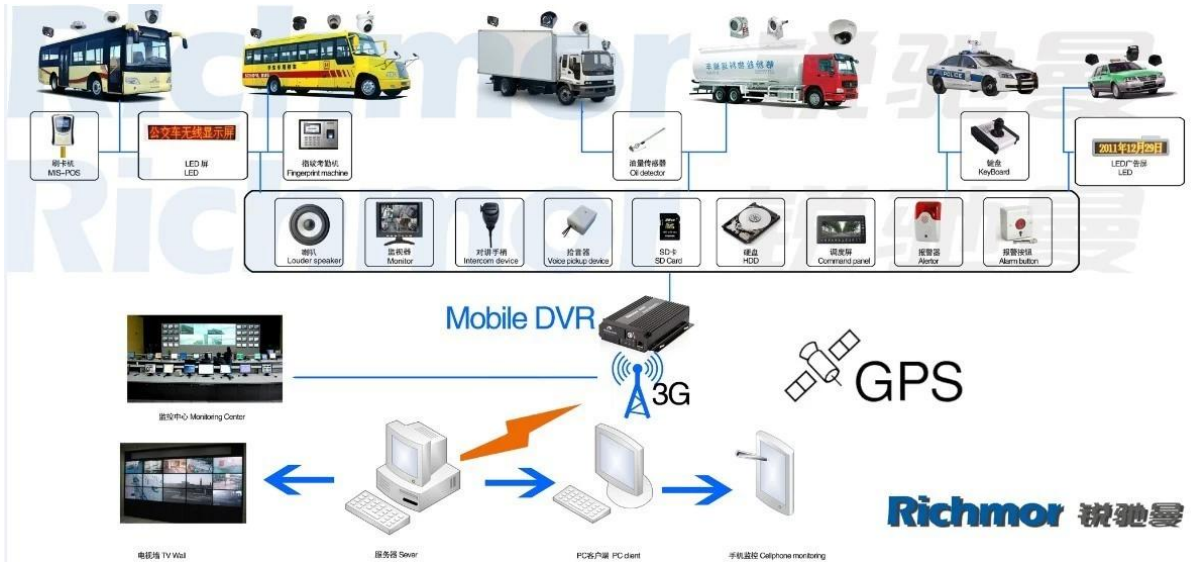

<b>Видео</b>	Видео вход	4-канальный SDI Независимый вход: 1.0 В, 75Ω.Both В & ампер; W и цвет Камеры
	Видео выход	1 канал PAL / NTSC Выходной, 1.0 В, 75Ω, композитный видеосигнал
	Video Display	1 Или 4-экран
	Видео стандарт	PAL: 25frames / сек; NTSC: 30frames / Sec
	Системные ресурсы	PAL: 100 кадров; NTSC: 120 кадров
<b>Аудио</b>	Аудио вход	Четыре канала Независимый Входные и NBSP; 500Ω
	Аудио выход	1 канал (4 канала можно конвертировать Свободно)
	Основные Выход & NBSP; Уровень	1.0-2.2V
	Искажения плюс шум	≤-30дБ
	Режим записи	Звук и изображения Синхронизация
	Сжатия звука	ADPCM
<b>Сигнализация</b>	Сигнализация в	6 каналов Независимый вход. Trigger Высокое напряжение
	Сигнализация из	1 каналы Независимый выход
	Move Detect	доступно
<b>Сеть Интерфейс</b>	Провода линии доступа	Может Развернуть Один RJ45 Ethernet порт
	Wi-Fi	Может Развернуть One Wifi модуль Inside
	3G	Может Развернуть One WCDMA или CDMA2000 Модуль Inside
<b>Интерфейс GPS</b>	GPS	Может Развернуть модуль GPS пределами
<b>Продлить интерфейса</b>	Интерком	Может Развернуть Intercom Модуль Inside
	G-Sensor	Может Развернуть G-Sensor Module Inside
<b>Другие</b>	Потребляемая мощность	DC8-36V & NBSP; 5% & NBSP; & NBSP; ≤10W
	Рабочая температура	-20 °C ~ +85 °C & NBSP; ≤80%
	Часы	Встроенные часы, календарь
<b>Упаковка</b>	Размер продукта	200 (L) * 160 (Ш) * 62 (H) мм (с держателем)
	Чистый вес изделия	2.2KG (без HDD)

## Наша CMS software приложение

Для Windows PC в режиме реального времени наблюдения

Для IOS & андр; Android OS Мобильный телефон видеонаблюдения

Наша Мобильный проект DVR для автомобилей

**Сертификация:**