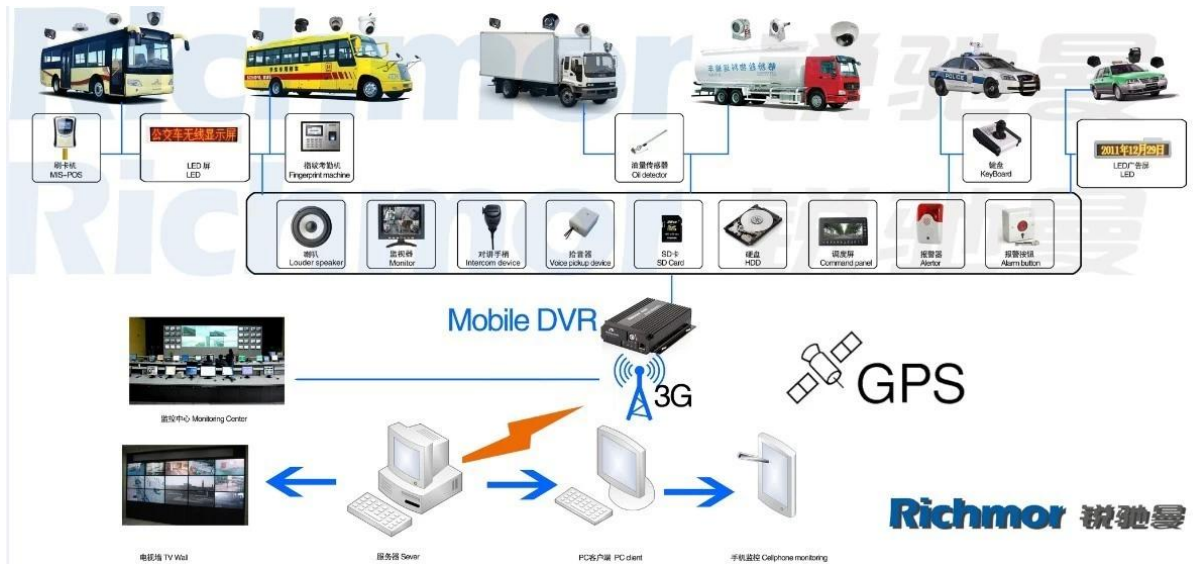

Richmor авиации Подключите 3G GPS Грузовик DVR Поддержка 64GB SD, домофон, мобильный телефон монитор

Модель: RCM-MDR501WDG

Главная особенность:

- 1 4 канал SD карты мобильного DVR
- 2 Поддержка 3G, функция GPS
- 3 Поддержка Пульт дистанционного управления PTZ
- 4 Поддержка в режиме реального времени наблюдения
- 5 Поддержка SD перезаписаны дней
- 6 Поддержка резервного копирования и upgrade с SD карты
- 7 Самостоятельная recovery после сброса питания
- 8 Стабильный структура алюминиевого сплава с амортизатором

Видео	Видео вход	4-канальный SDI Независимый вход: 1.0 В, 75Ω.Both В & ампер; W и цвет Камеры
	Видео Выход	1 канал PAL / NTSC Выходной, 1.0 В, 75Ω, композитный видеосигнал
	Video Display	1 Или 4-экран
	Видео стандарт	PAL: 25frames / сек; NTSC: 30frames / Sec
	Системные ресурсы	PAL: 100 кадров; NTSC: 120 кадров
Аудио	Аудио вход	Два канала Независимый Входные и NBSP; 500Ω
	Аудио выход	1 канал (4 канала можно конвертировать Свободно)
	Основные Выход & NBSP; Уровень	1.0-2.2V
	Искажения плюс шум	≤-30дБ
	Режим записи	Звука и изображения Синхронизация
	Сжатия звука	ADPCM
Сигнализация	Сигнализация в	4 канала Независимый вход. Trigger Высокое напряжение
	Сигнализация из	2 канала Независимый выход
	Move Detect	доступно
Сеть Интерфейс	3G	Может Развернуть One WCDMA или CDMA2000 Модуль Inside
Интерфейс GPS	GPS	Может Развернуть модуль GPS внутри
Продлить интерфейса	Интерком	Может Развернуть Intercom Модуль Inside
Другие	Потребляемая мощность	DC8-36V & NBSP; 5% & NBSP; & NBSP; ≤10W
	Рабочая температура	-20 °C ~ +85 °C & NBSP; ≤80%
	Часы	Встроенные часы, календарь
Упаковка	Размер продукта	170 (L) * 141(W) *41(H) мм
	Чистый вес изделия	0.7KG

Наше программное обеспечение приложение CMS:

Для Windows PC в режиме реального времени наблюдения

Для IOS & андр; Android OS Мобильный телефон видеонаблюдения

Наша Мобильный проект DVR для автомобилей

Сертификация: