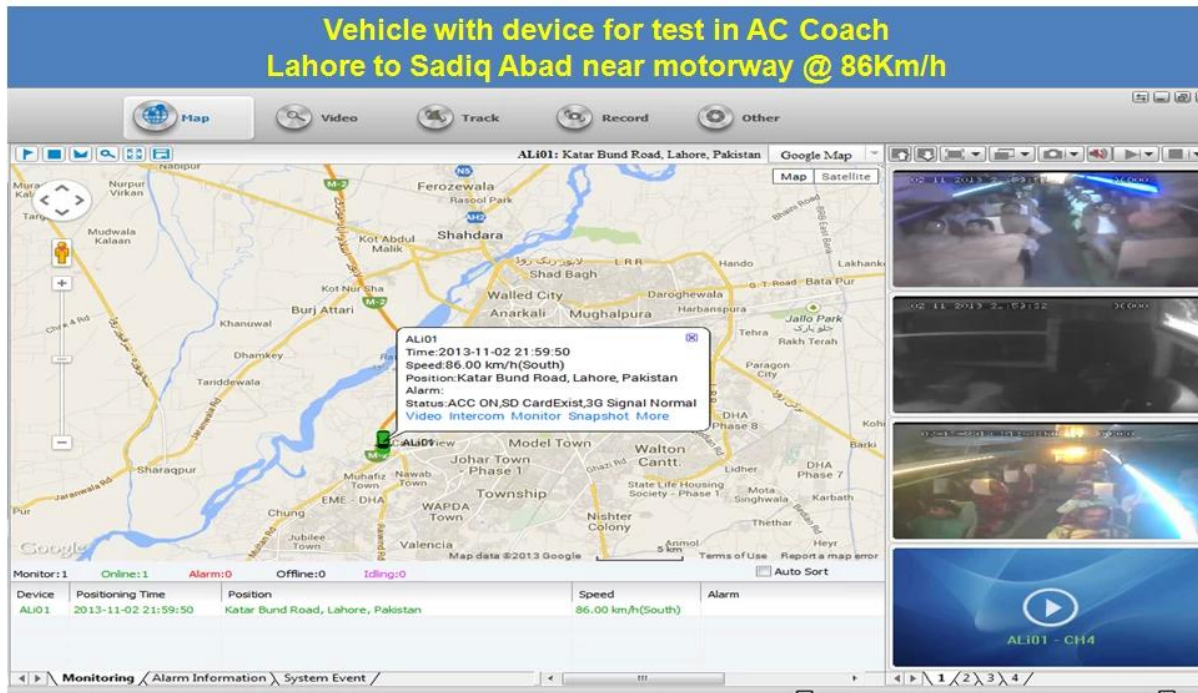

Наша CMS software приложение

Для Windows PC в режиме реального времени наблюдения

Для IOS & андр; Android OS Мобильный телефон видеонаблюдения