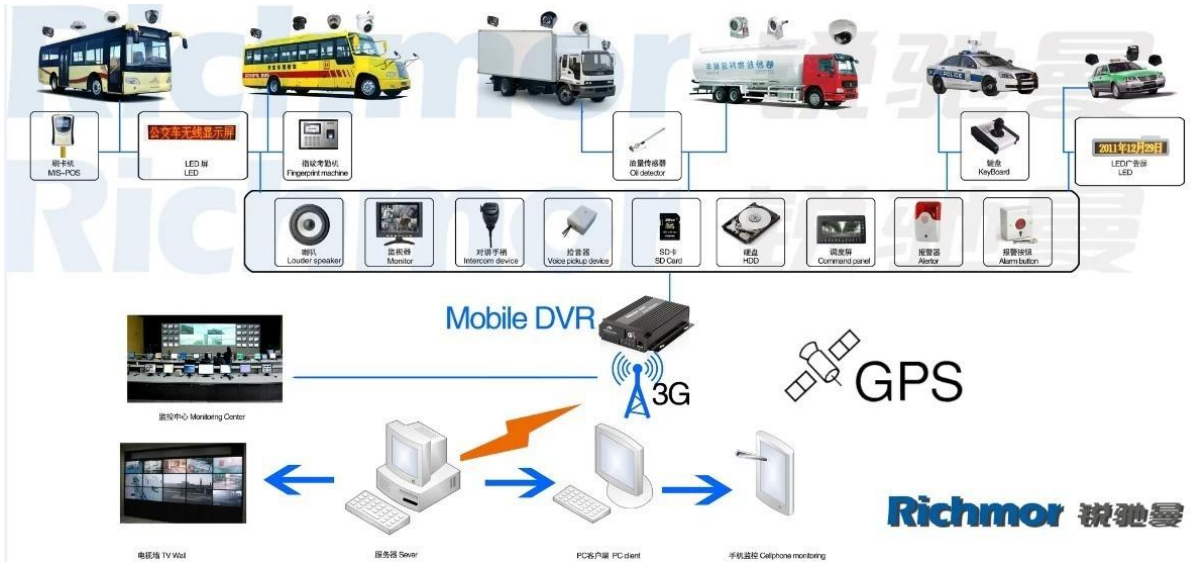

4CH Мобильный видеорегистратор с 3G GPS WIFI G-сенсор для автомобилей

Модель: RCM-MDR7000WDG

Главная особенность:

- 1 4 канал HD & ампер; SD карта Мобильный DVR
- 2 Поддержка 3G, GPS, Wi-Fi, G-сенсор, функция ИБП
- 3 Поддержка Пульт дистанционного управления PTZ
- 4 Поддержка в режиме реального времени наблюдения
- 5 Поддержка HD перезаписаны дней
- 6 Поддержка резервного копирования и обновить с HD & усилителя; SD карта
- 7 Самостоятельная recovery после сброса питания
- 8 Стабильный структура алюминиевого сплава с амортизатором

Наша CMS software приложение

Для Windows PC в режиме реального времени наблюдения

Для IOS & андр; Android OS Мобильный телефон видеонаблюдения

Наша Мобильный проект DVR для автомобилей

Сертификация:

Похожие продукты: