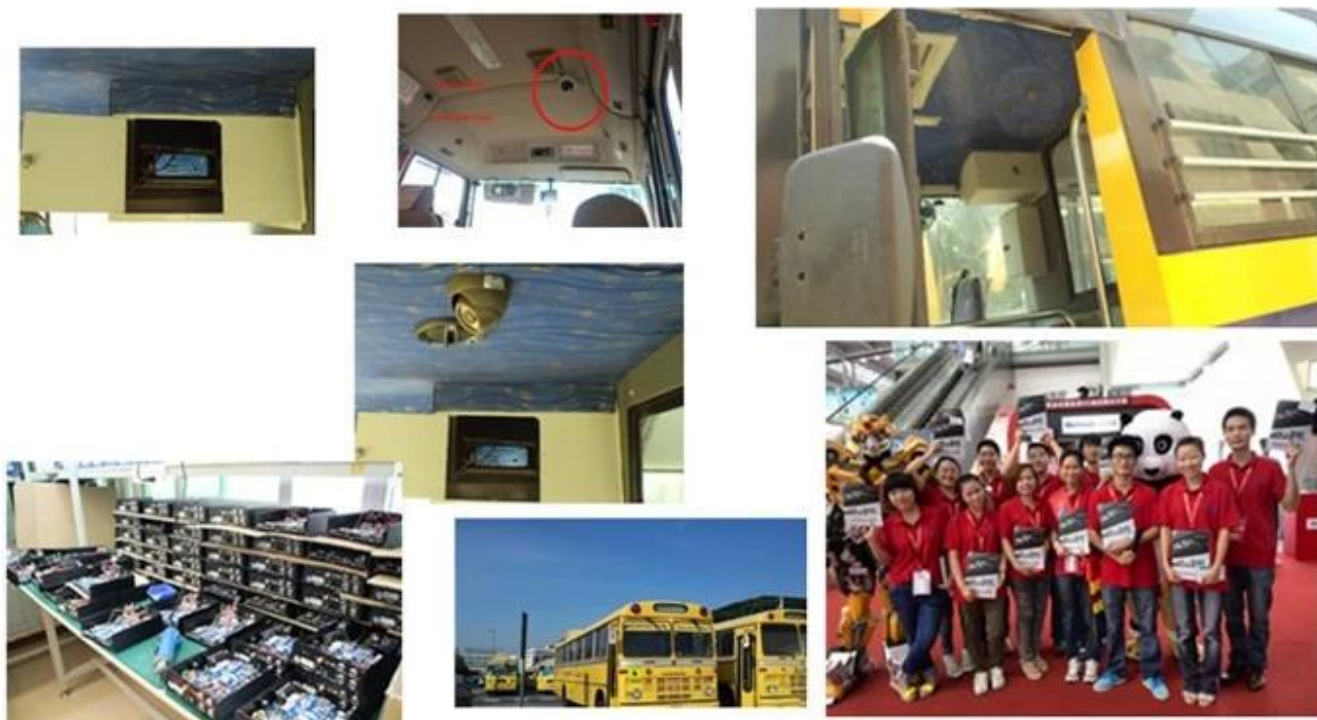

3G Antenna

GPS Antenna

Remote Control

CD (Manual & Software inside)

Мощное программное обеспечение и случаи:

HDD Мобильный DVR'Ы Сертификация:

HDD Мобильный DVR'Ы товара в упаковке:

1 & NBSP; FedEx / DHL / UPS / TNT & NBSP; для & NBSP; образцов, и NBSP; двери до двери;