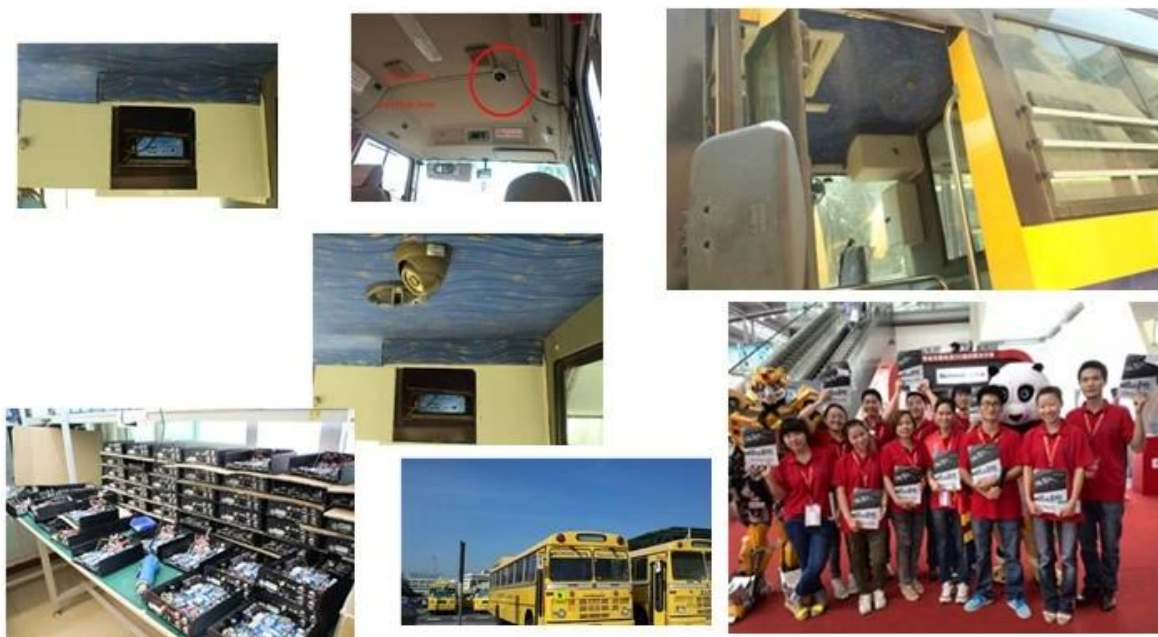

Сертификация Mobile регистратора: