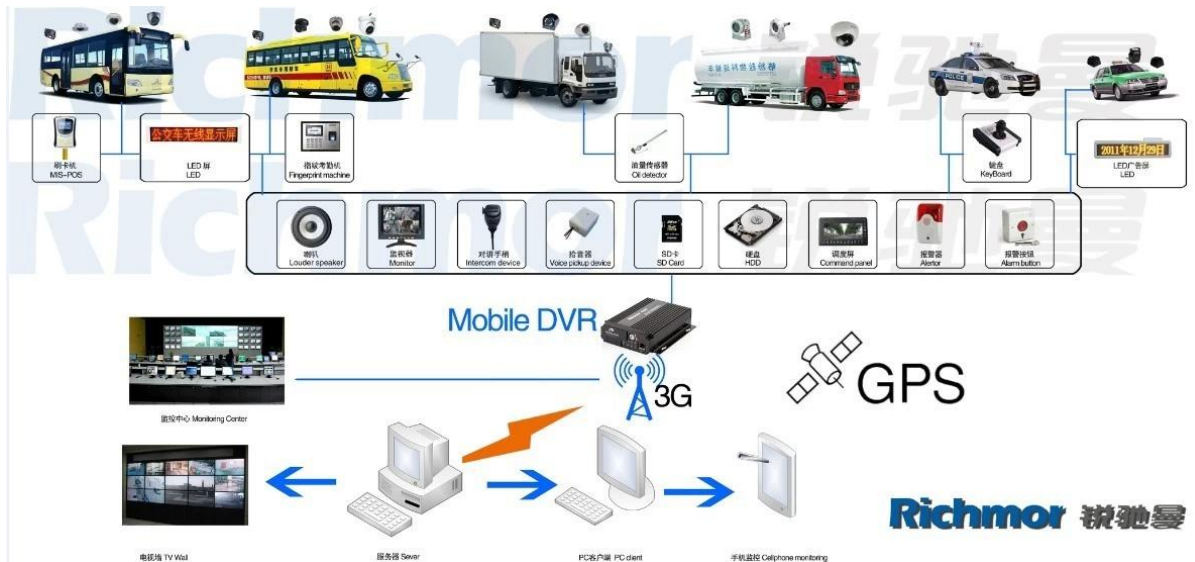

Сертификация Mobile регистратора: