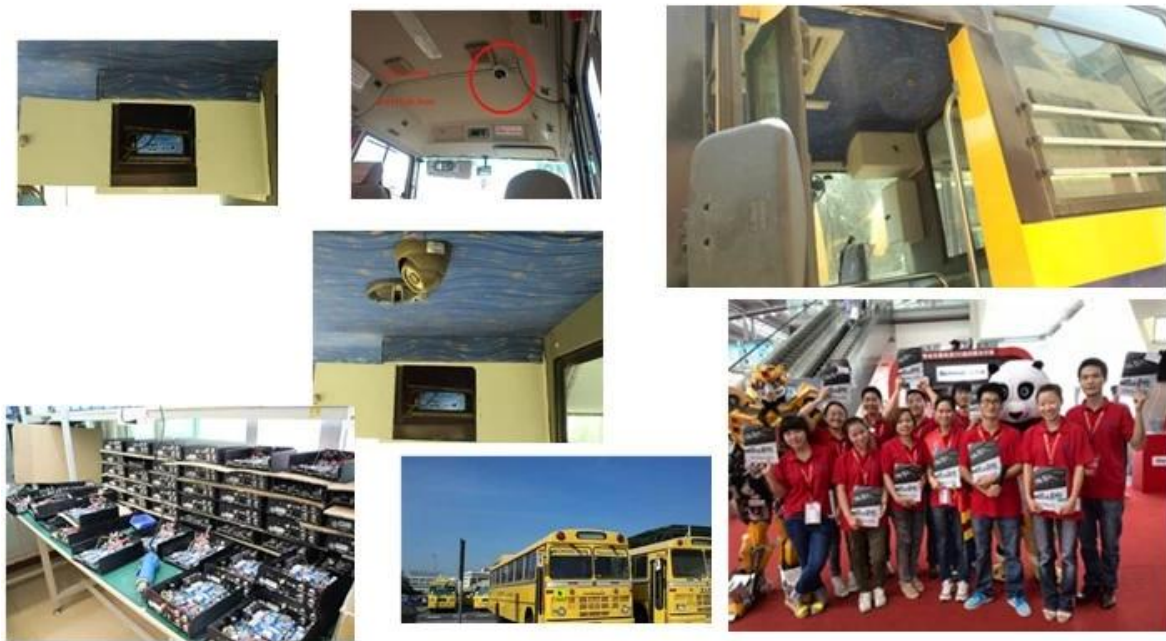

Our Mobile DVR project for vehicles

Certification