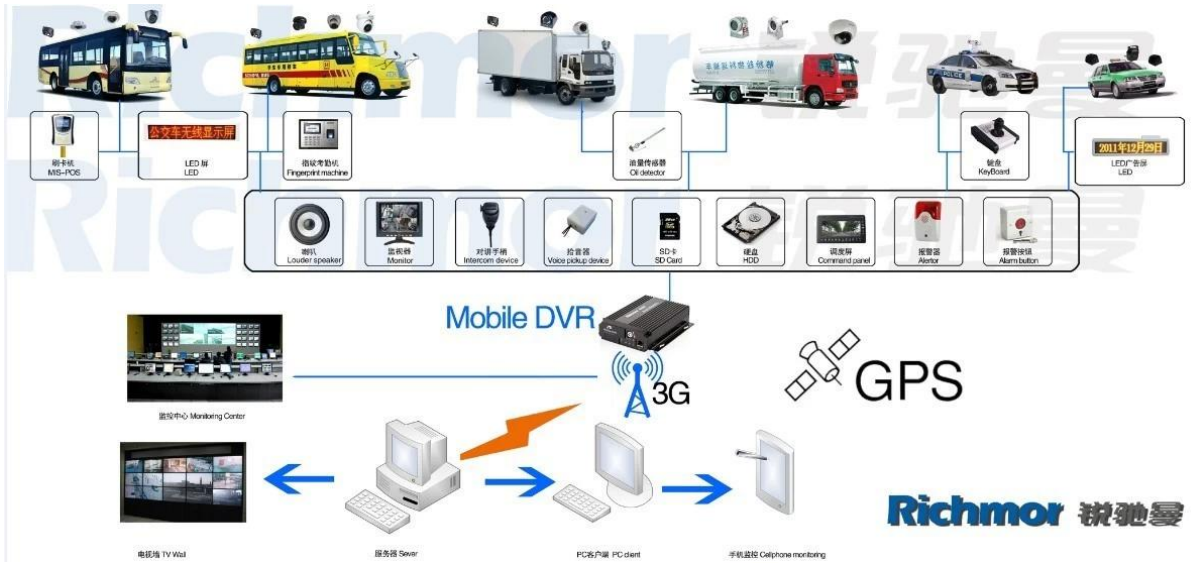

Our CMS software application

Для Windows PC в режиме реального времени

Для IOS & OS Android для мобильных телефонов

Our Mobile DVR project for vehicles

Certification

Cooperation Terms

Условия оплаты: T / T, западное соединение, MoneyGram, PayPal