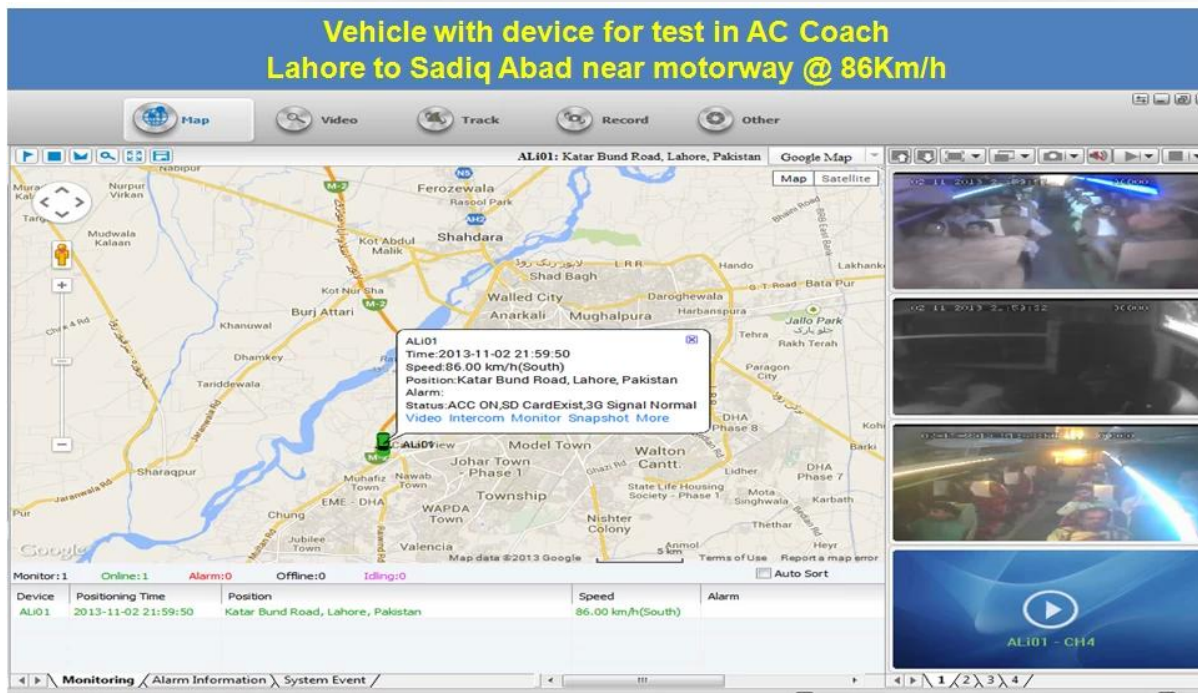

Our CMS software application