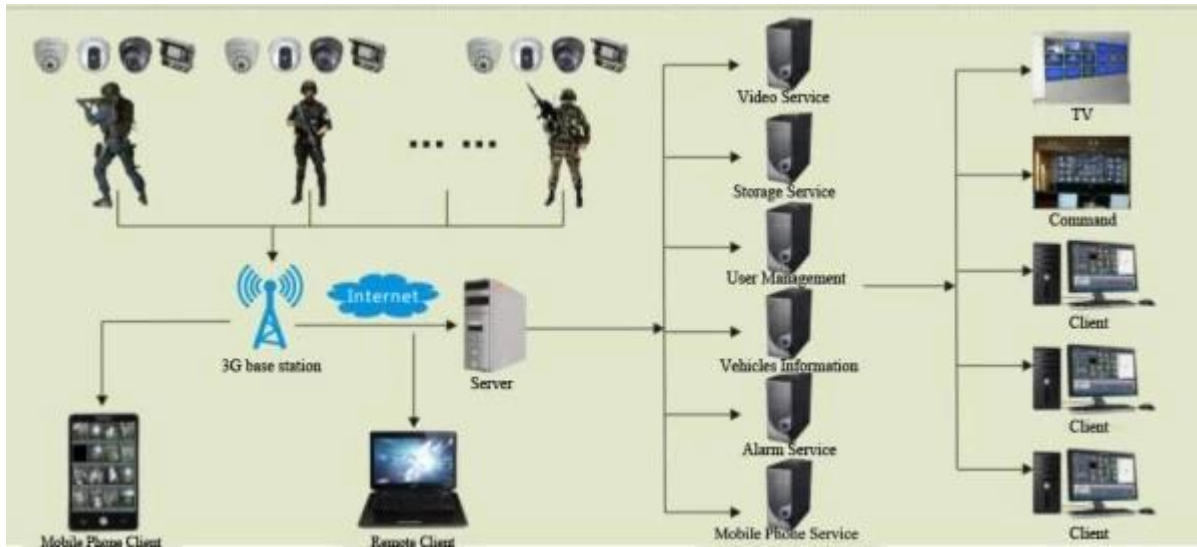

应用案例/applications

Спецификация