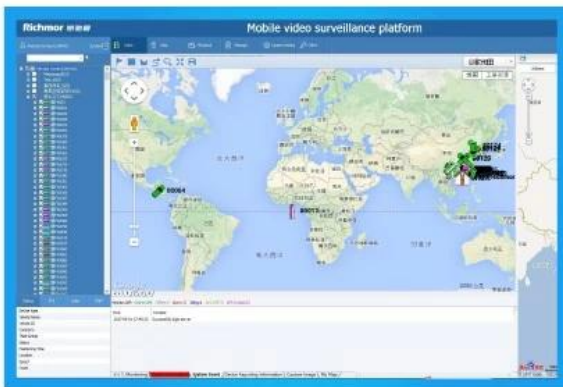

Stick upon
window glass

Front Camera
120° Rotating

Содержание пакета

1 Пiese мобильный DVR, в коробке со всеми стандартными аксессуарами

RCM-MDR210 Лист параметров

Пункт	параметр
Операционные системы	Linux
язык	Китайский / английский / Customized