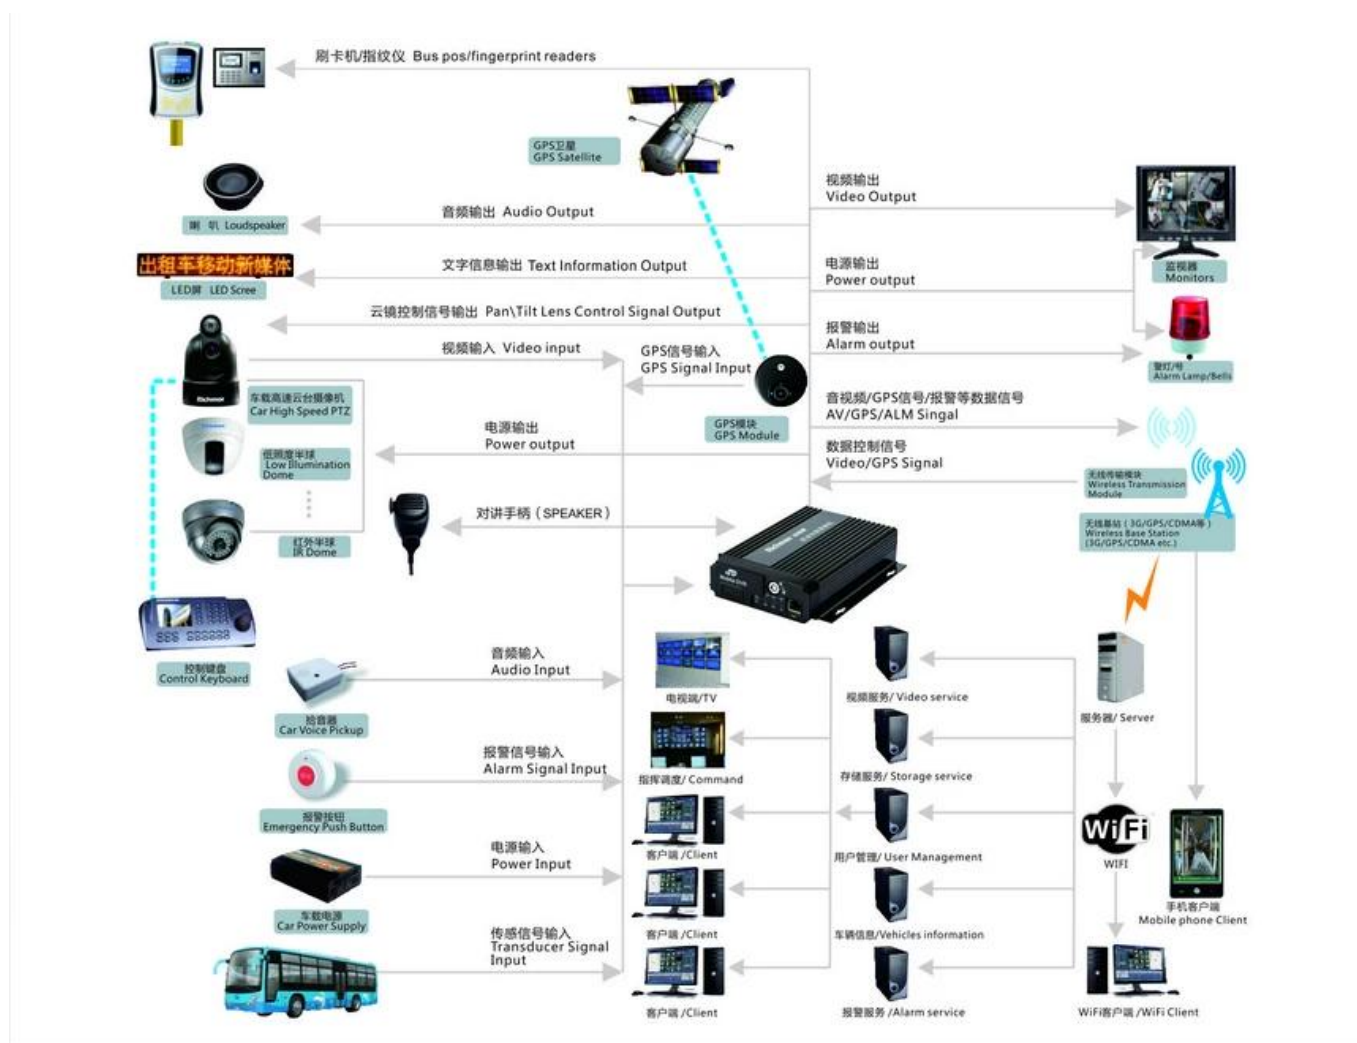

Другие связанные виды мобильных DVR

Хорошие отношения с нашими клиентами