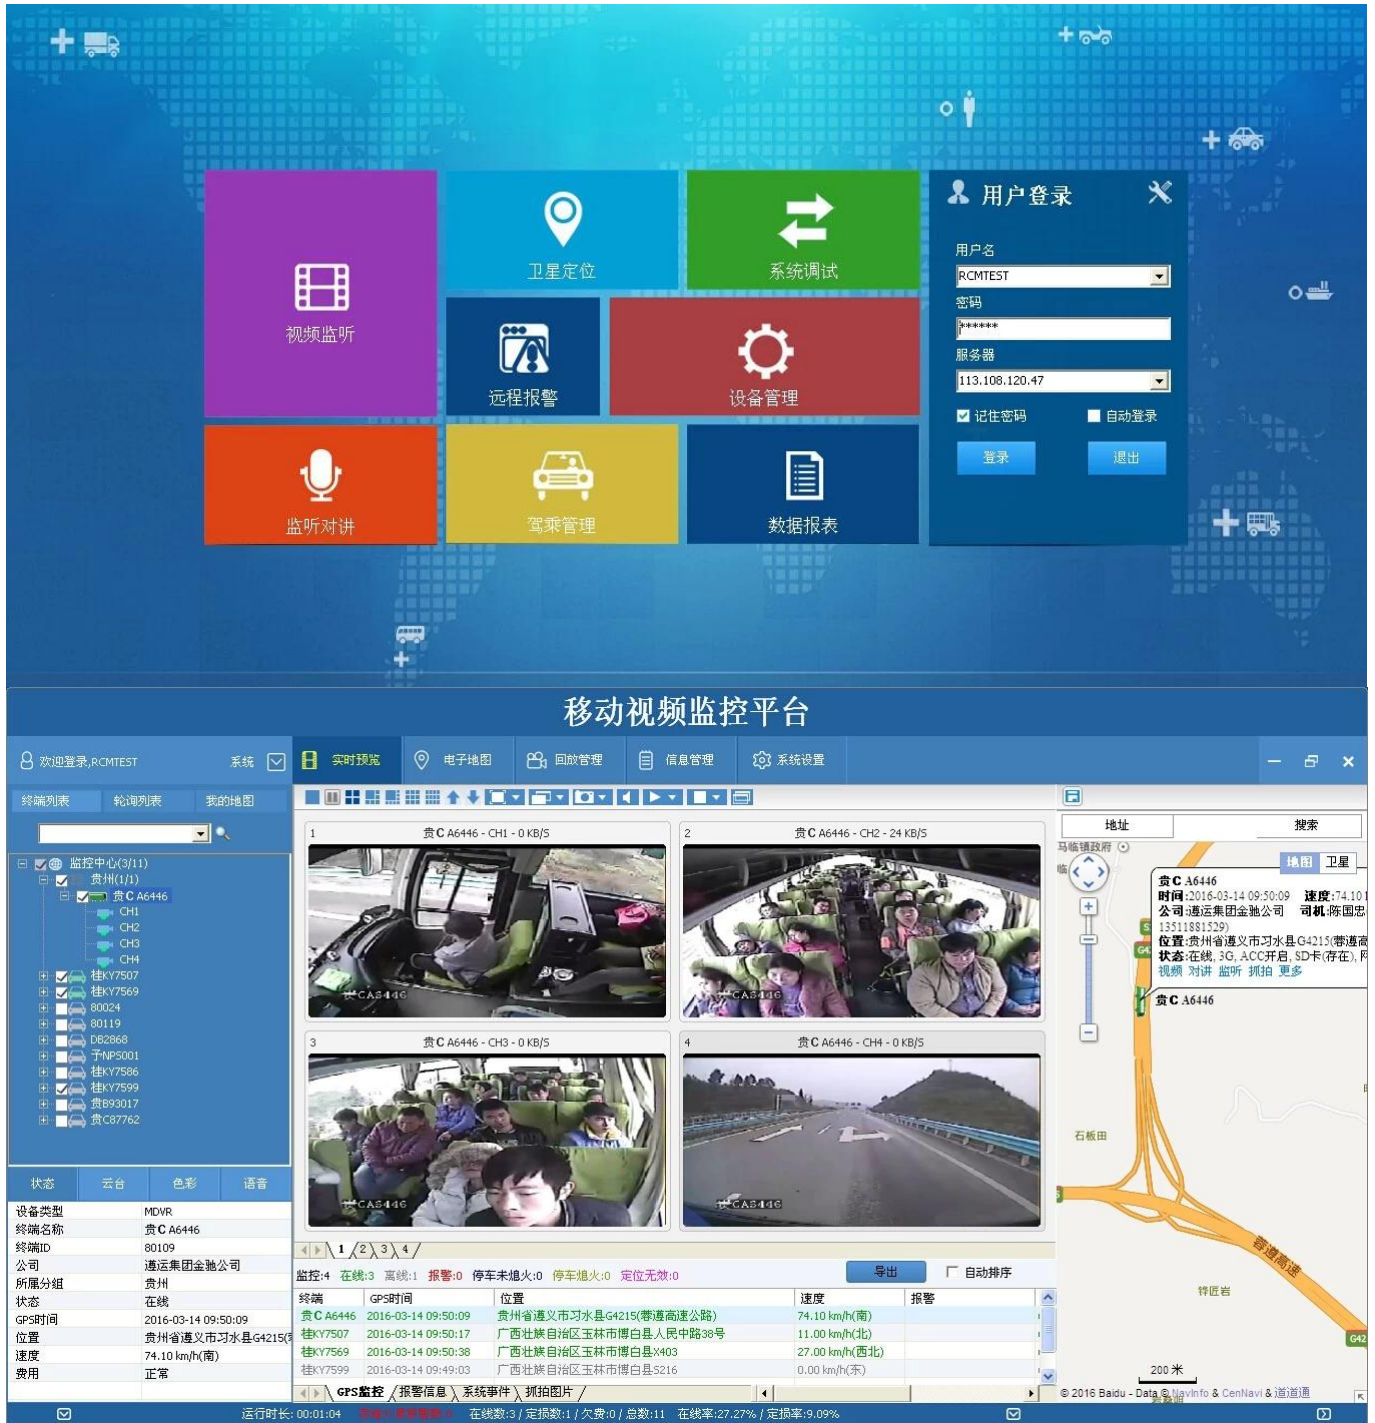

Интерфейс пользователя пользователя

наш mdvr поддерживает мобильный мониторинг клиентов, как ПК, мобильный телефон и т. д.,