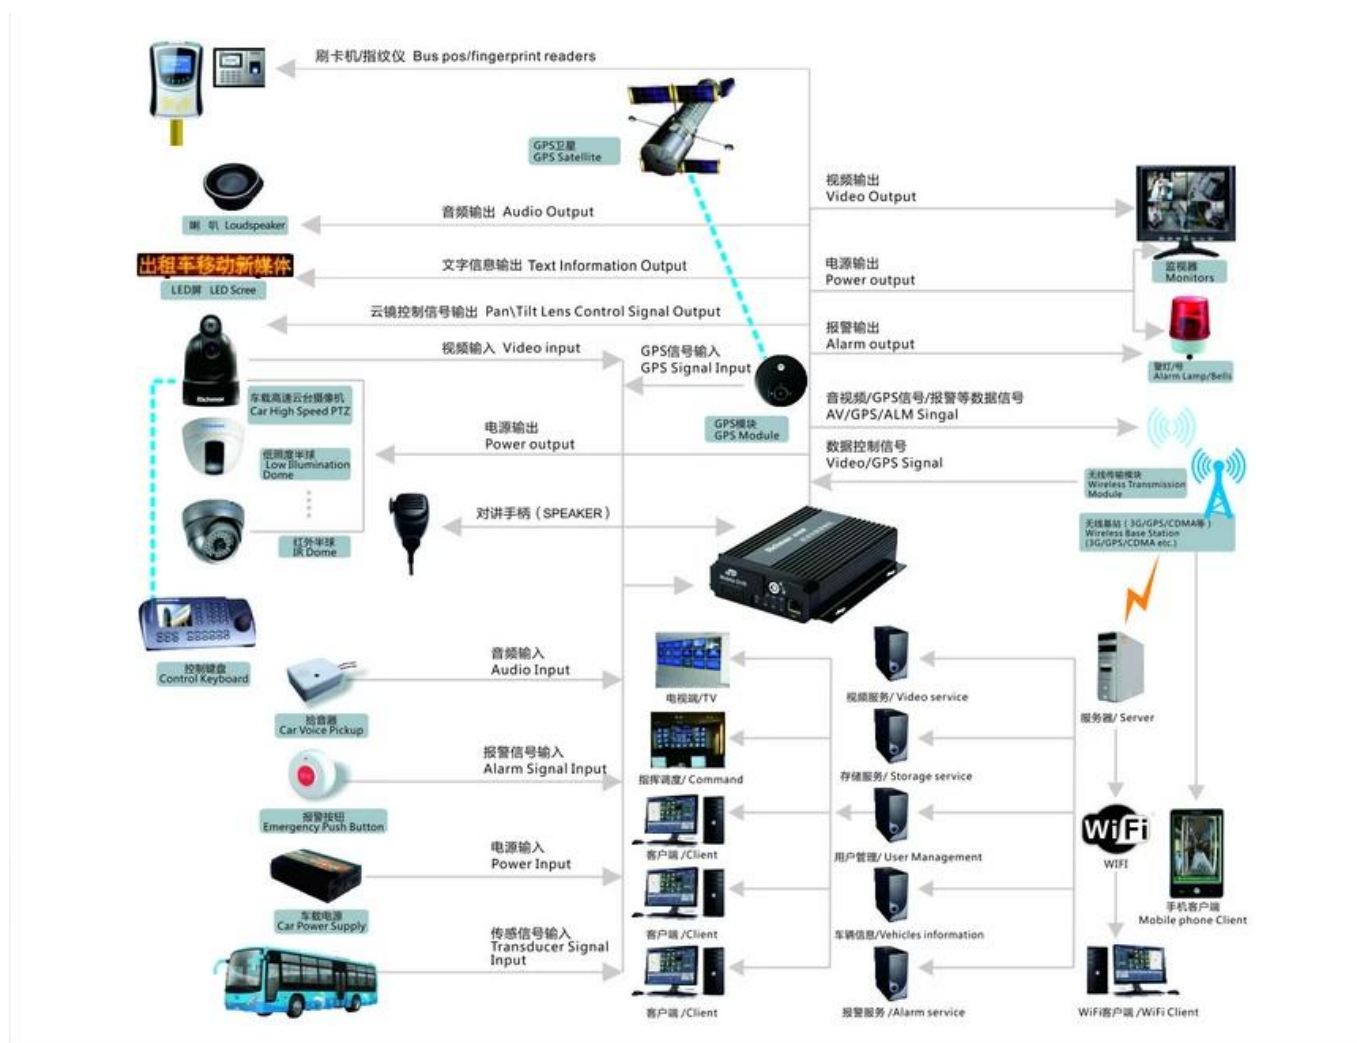

Приложения

Другие связанные с мобильными устройствами Цифровые видеоприборы

Product Introduction

7104/7204
720P/1080P
Series-AHD
4CH (Top Sale)

7105 Series-
AHD 5CH

9108 Series-
8ch NVR
/9204 Series-
4ch NVR