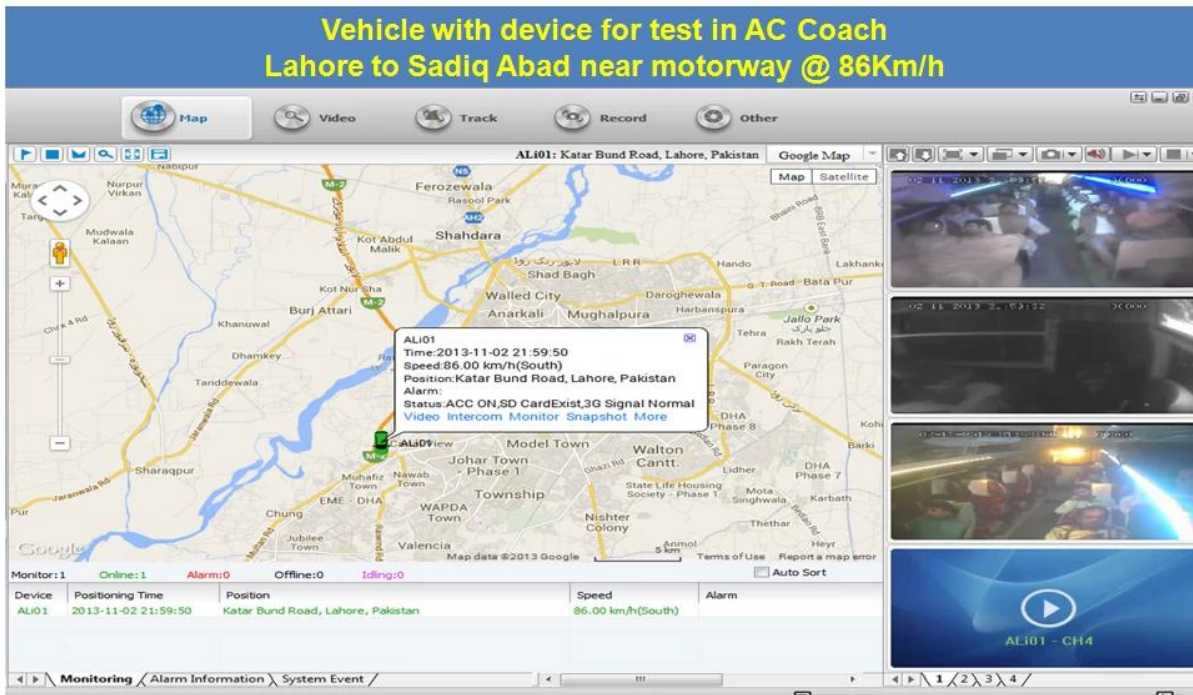

Richmor 3G GPS WIFI Автомобиль Мобильный DVR рекордер Встроенный модуль GPS (Google Map) Поддержка IOS / Android Monitor

RCM-MDR7001WSG

Главная особенность:

- 1 4-канальный HD & ампер; SD карта Мобильный DVR
- 2 Поддержка 3G, GPS, Wi-Fi, G-сенсор, функция ИБП
- 3 Пульт дистанционного управления 3 Поддержка PTZ
- 4 Поддержка реального времени наблюдение
- 5 Поддержка HD перезаписаны дней
- 6 Поддержка резервного копирования и обновить с HD & усилителя; SD карта
- 7 Самостоятельная recovery после сброса питания
- 8 Стабильный структура алюминиевого сплава с амортизатором

Видео	Видео вход	4-канальный SDI Независимый вход: 1.0 В, 75Ω.Both В & ампер; W и фотокамеры Цвет
	Видео выход	1 канал PAL / NTSC выход, 1.0 В, 75Ω, композитный видеосигнал
	Video Display	1 Или 4-экран
	Видео стандарт	PAL: 25frames / сек; NTSC: 30frames / Sec
	Системные ресурсы	PAL: 100 кадров; NTSC: 120 кадров
Аудио	Аудио вход	Четыре канала Независимый Входные и NBSP; 500Ω
	Аудио выход	1 канал (4 канала можно конвертировать Свободно)
	Основные Выход & NBSP; Уровень	1.0-2.2V
	Искажения плюс шум	≤-30дБ
	Режим записи	Звук и изображения Синхронизация
	Сжатия звука	ADPCM
Сигнализация	Сигнализация в	6 каналов Независимый вход. Trigger Высокое напряжение
	Сигнализация из	1 каналы Независимый выход
	Move Detect	доступно
Сеть Интерфейс	Провода линии доступа	Может Развернуть Один RJ45 Ethernet порт
	Wi-Fi	Может Развернуть One Wifi модуль Inside
	3G	Может Развернуть One WCDMA или CDMA2000 Модуль Inside
Интерфейс GPS	GPS	Может Развернуть модуль GPS пределами
Продлить интерфейса	Интерком	Может Развернуть Intercom Модуль Inside
	G-Sensor	Может Развернуть G-Sensor Module Inside
Другие	Потребляемая мощность	DC8-36V & NBSP; 5% & NBSP; & NBSP; ≤10W
	Рабочая температура	-20 °C ~ +85 °C & NBSP; ≤80%
	Часы	Встроенные часы, календарь
Упаковка	Размер продукта	200 (L) * 160 (Ш) * 62 (H) мм (с держателем)
	Чистый вес изделия	2.2KG (без HDD)