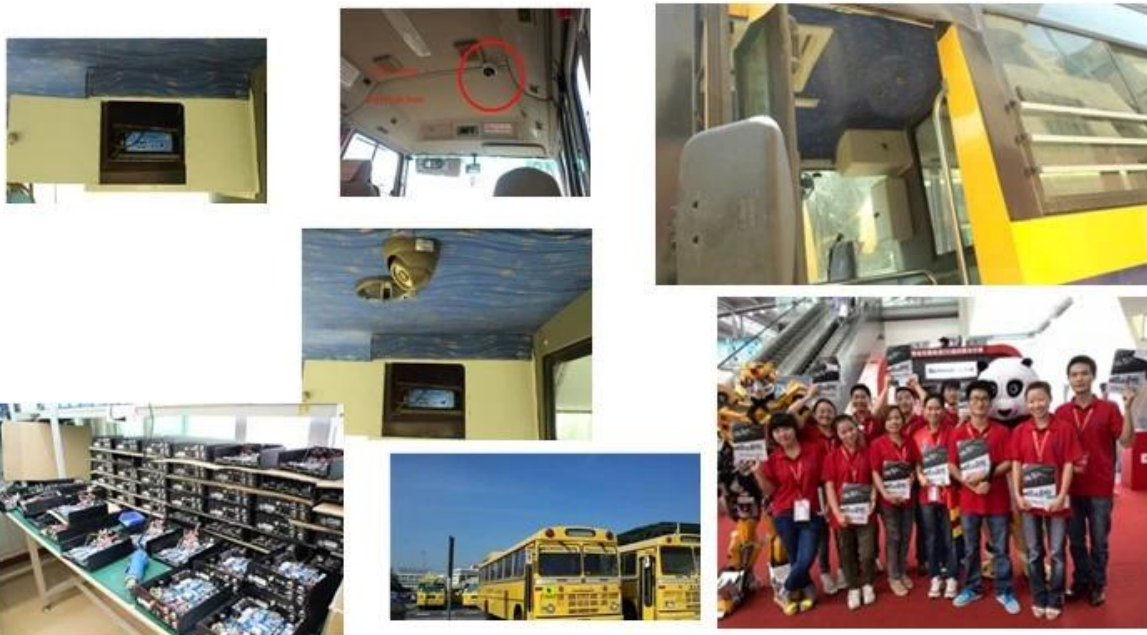

Сертификация: