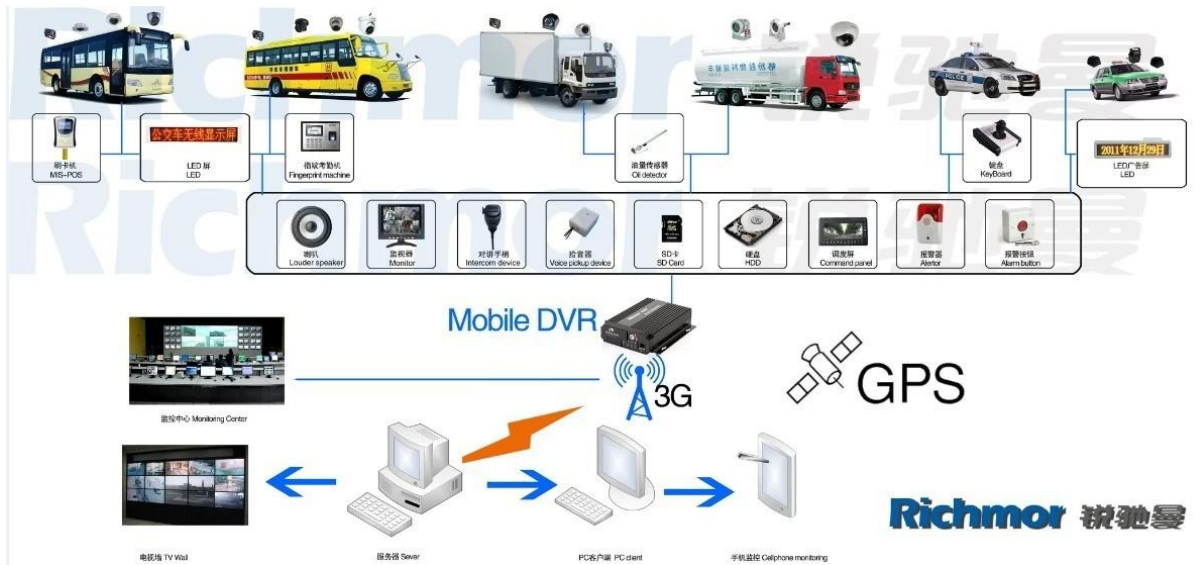

Высокое качество HD Мобильный видеорегистратор 3G Автомобильный видеорегистратор

Модель: RCM-MDR8000SDG

Главная особенность:

- 1 4 канал HD & ампер; SD карта Мобильный DVR
- 2 Поддержка 3G, функция GPS
- 3 Поддержка Пульт дистанционного управления PTZ
- 4 Поддержка в режиме реального времени наблюдения
- 5 Поддержка HD перезаписаны дней
- 6 Поддержка резервного копирования и upgrade с HD & усилителя; SD карта
- 7 Самостоятельная recovery после сброса питания
- 8 Стабильный структура алюминиевого сплава с амортизатором

Фотографии:

Спецификация:

Предметы	Параметры устройства	Индекс производительности
Имя	Наименование	4-канальный мобильный видеорегистратор (HDD & ампер; SD хранения)
Система	Операционная система	Linux
	Интерфейс деятельности	Графические интерфейсы, китайский / английский опционально
	Файловая система	Фирменная Формат
	Системные привилегии	Пользователь Пароль
Видео	Видео вход	4-канальный SDI Независимый вход: 1.0 В, 75Ω.Both В & ампер; W и цвет Камеры
	Видео Выход	1 канал PAL / NTSC Выходной, 1.0 В, 75Ω, композитный видеосигнал
	Video Display	1 Или 4-экран
	Видео стандарт	PAL: 25frames / сек; NTSC: 30frames / Sec
	Системные ресурсы	PAL: 100 кадров; NTSC: 120 кадров
Аудио	Аудио вход	Два канала Независимый Входные и NBSP; 500Ω
	Аудио выход	1 канал (4 канала можно конвертировать Свободно)
	Основные Выход & NBSP; Уровень	1.0-2.2V
	Искажения плюс шум	≤-30дБ
	Режим записи	Звук и изображения Синхронизация
Сигнализация	Сжатия звука	ADPCM
	Сигнализация в	4 канала Независимый вход. Trigger Высокое напряжение
	Сигнализация из	2 канала Независимый выход
Сеть Интерфейс	Move Detect	доступно
	3G	Может Развернуть One WCDMA или CDMA2000 Модуль Inside
Интерфейс GPS	GPS	Может Развернуть модуль GPS внутри

Наше программное обеспечение приложение CMS:

Для Windows PC в режиме реального времени наблюдения

Для IOS & анпер; Android OS Мобильный телефон видеонаблюдения

Наша Мобильный проект DVR для автомобилей

Richmor 锐驰曼