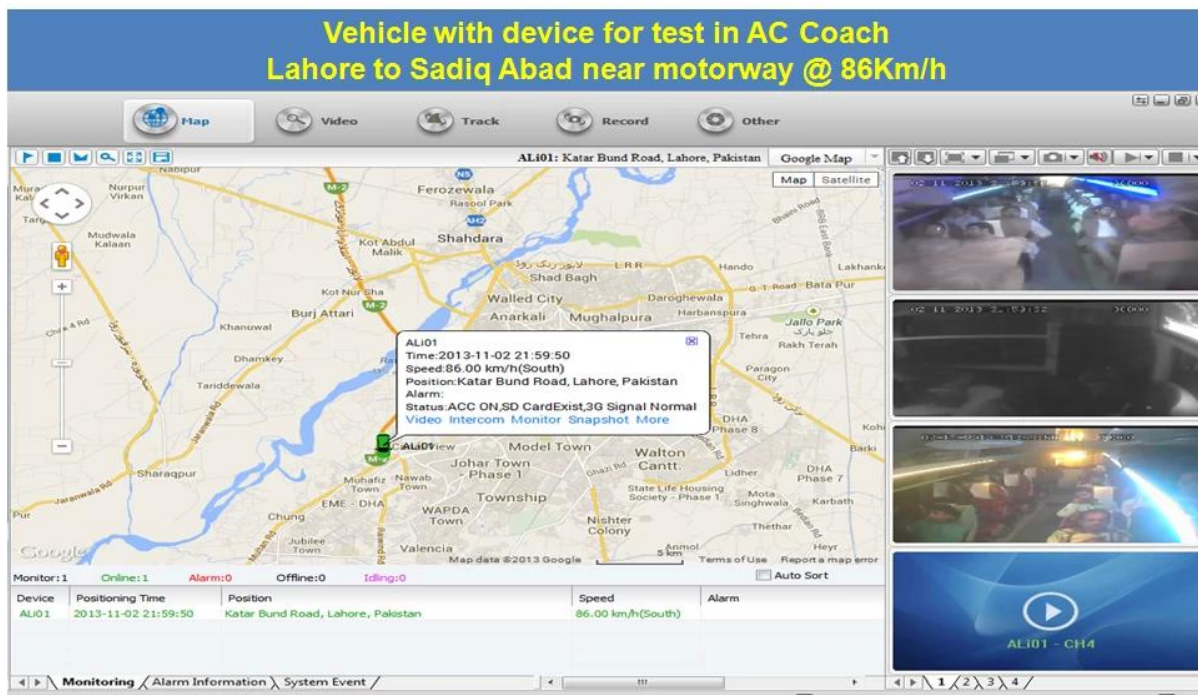

Продлить интерфейса	Интерком	Может Развернуть Intercom Модуль Inside
Другие	Потребляемая мощность	DC8-36V & NBSP; 5% & NBSP; & NBSP; ≤10W
	Рабочая температура	-20 °C ~ +85 °C & NBSP; ≤80%
	Часы	Встроенные часы, календарь
Упаковка	Размер продукта	220 (L) * 193 (Ш) * 53 (H) мм (с держателем)
	Чистый вес изделия	1,2 кг (без жесткого диска)

Наше программное обеспечение приложение CMS:

Для Windows PC в режиме реального времени наблюдения

Для IOS & анпер; Android OS Мобильный телефон видеонаблюдения