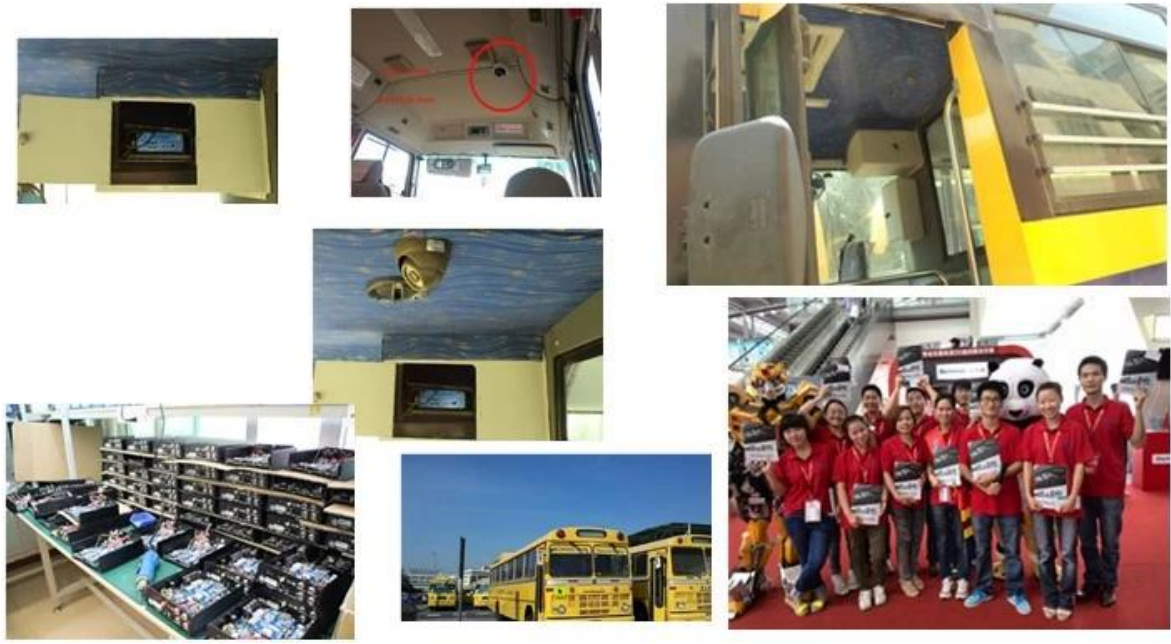

Сертификация: