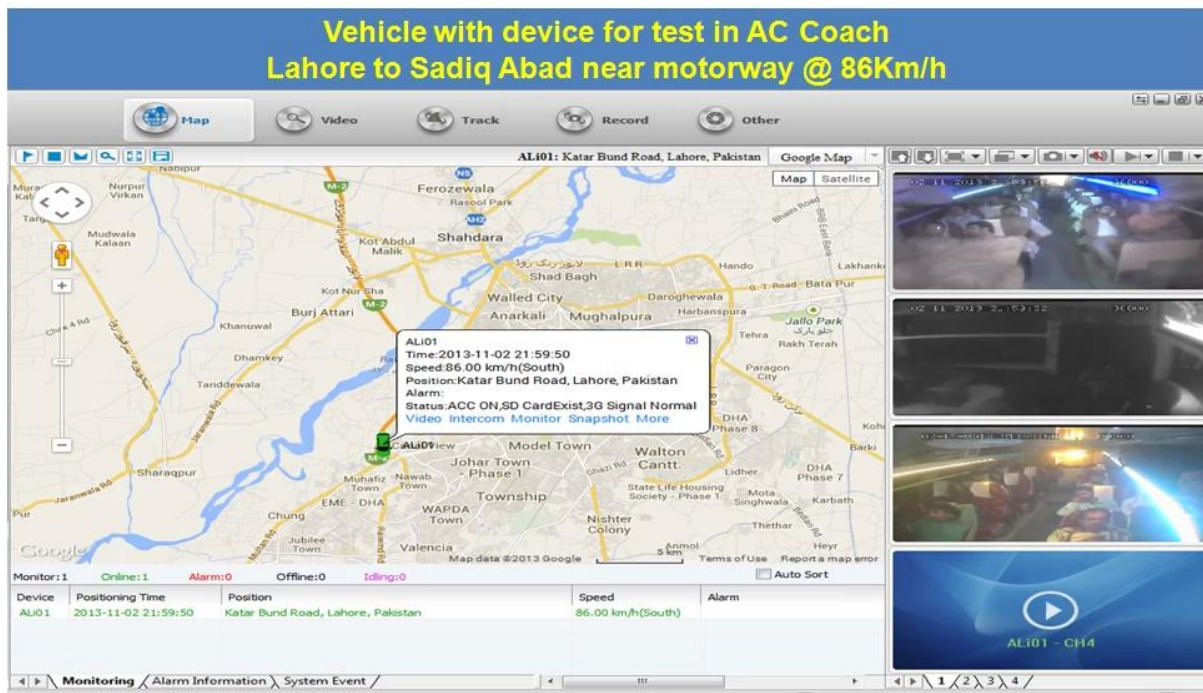

Расширение интерфейса	Интерком	Может развернуть модуль интеркома внутри
Других	Потребляемая мощность	Дк8-36В 5% ≤ 10В
	Рабочая температура	-20 °С ~ + 85 °С ≤ 80%
	Часы	Встроенные часы, календарь
Упаковки	Размер продукта	170 (l) * 141(w) *41h) мм
	Чистый Вес продукта	0,7Кг

Программное приложение CMS:

Для Наблюдение за компьютером Windows в реальном времени

Для Система слежения за мобильными телефонами для iOS и Android