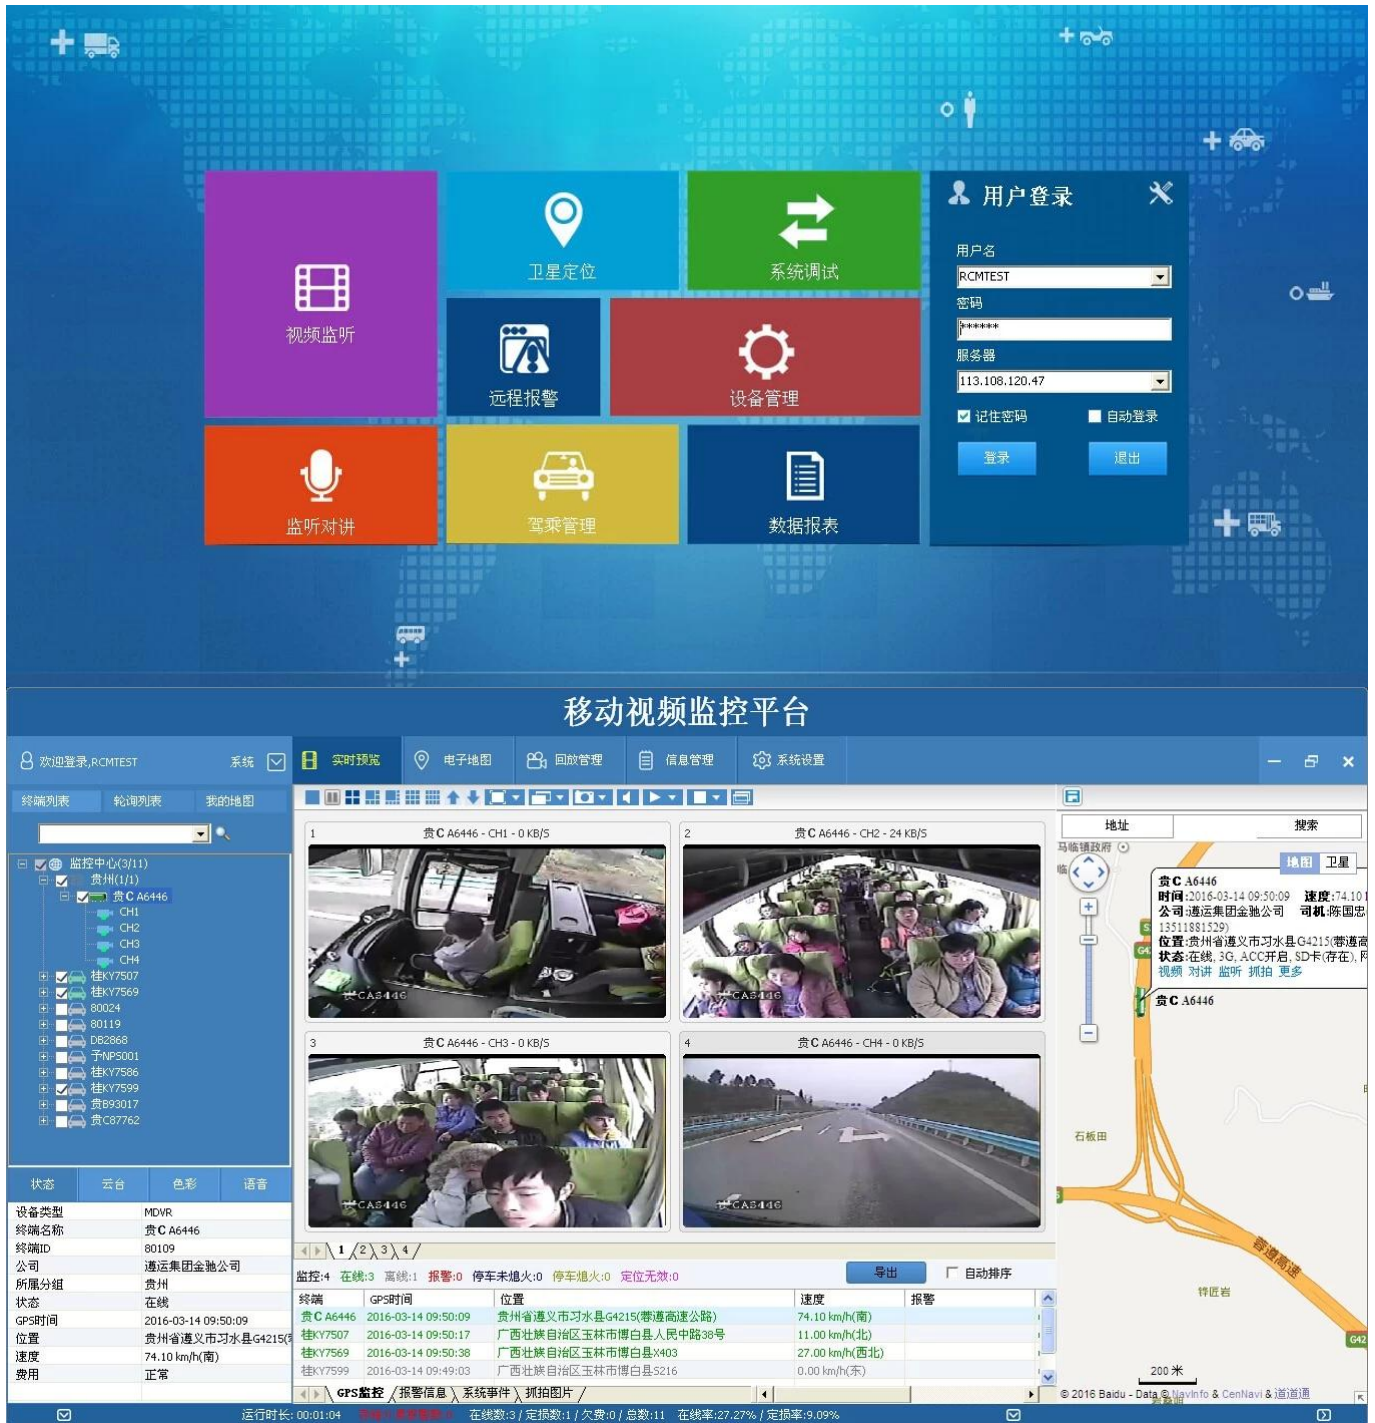

Графический интерфейс пользовательского интерфейса

наш mdvr поддерживает мониторинг мобильных клиентов, таких как ПК, мобильный телефон,

CERTIFICATIONS