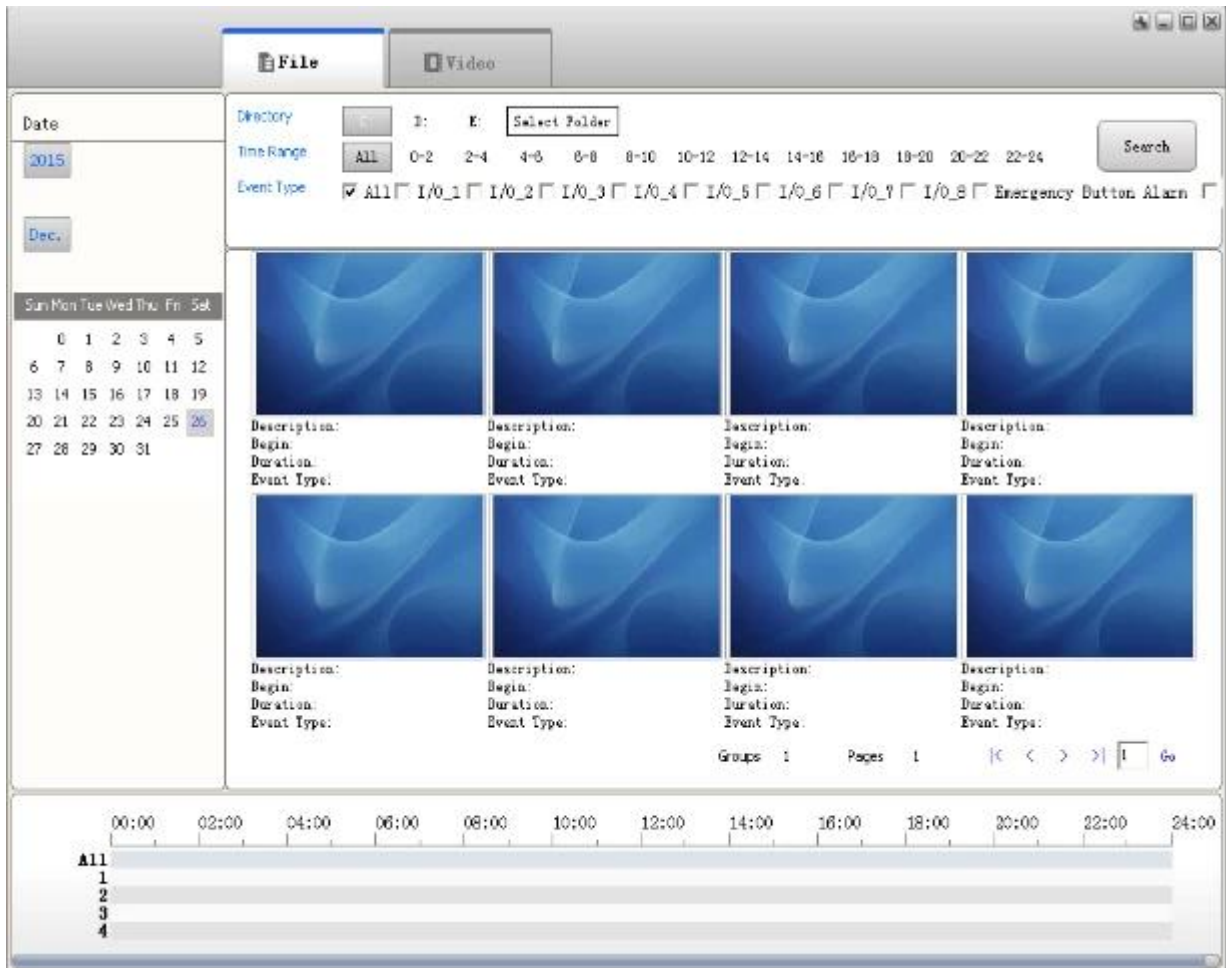

Программный интерфейс проигрывателя (кмсвб на ПК)

Кмсвб в мобильном телефоне.

Все в ладони

Мониторинг в реальном времени с помощью мобильного телефона-поддержка iPhone, Android, система iPad

Воспроизведение платформы наблюдения