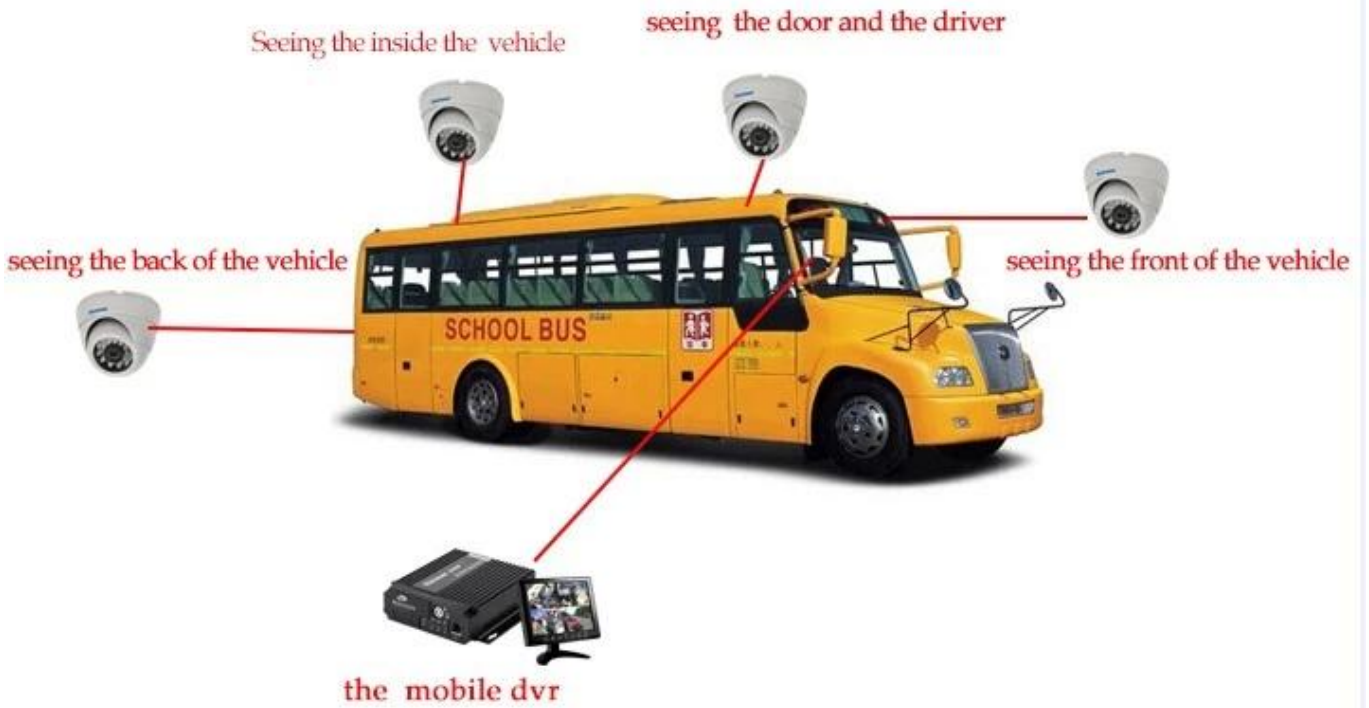

Report Device User

Mileage Summary

Begin Time: 2016-01-08 00:00:00 To: 2016-01-08 16:27:09

Device: All Devices

Mileage Summary

Index	Vehicle	Total Mileage(KM)	Begin Time	Start Mileage(KM)	Start Position	End Time	End Mileage(KM)
1	粤B3114	174.80	2016-01-08 09:03:32	22.85	22.534264, 114.006444	2016-01-08 16:25:41	157.80
2	粤B3130	202.07	2016-01-08 07:33:17	18.1	22.884290, 112.832902	2016-01-08 16:25:28	171.57
3	24012	277.42	2016-01-08 07:09:55	23.41	23.368902, 116.675227	2016-01-08 14:57:24	300.83
4	冀A78248	97.4	2016-01-08 00:00:25	289.97	41.571465, 118.708245	2016-01-08 09:42:39	41.99
5	24023	0	2016-01-08 00:00:07	16.26	37.758759, 120.731127	2016-01-08 16:19:07	16.26
6	鲁QW538T	416.36	2016-01-08 06:09:54	96.88	36.461432, 117.643793	2016-01-08 16:20:11	92.83
7	鲁781712	120.98	2016-01-08 04:48:40	26.51	35.878478, 117.681941	2016-01-08 14:25:07	144.90
8	粤B3250	45.81	2016-01-08 00:00:03	138.13	22.654294, 112.408933	2016-01-08 16:15:15	115.82
9	粤W6153	40.61	2016-01-08 00:00:27	82	22.854197, 112.497885	2016-01-08 16:11:28	73.72
10	粤B3368	111.72	2016-01-08 00:00:15	145.61	22.854321, 112.468845	2016-01-08 16:24:48	93.9
11	粤B3010	52.02	2016-01-08 00:00:10	93.24	22.854234, 112.497795	2016-01-08 16:15:55	57.82
12	鲁A43883	855.88	2016-01-08 00:00:29	354.36	36.952642, 117.658703	2016-01-08 16:24:44	1008.74
13	24058	224.42	2016-01-08 07:00:58	44.57	37.948788, 118.844070	2016-01-08 16:17:34	61.4
14	28998	2.36	2016-01-08 13:13:08	17.6	28.734423, 121.225947	2016-01-08 13:57:27	19.81
15	01568	369.29	2016-01-08 00:00:54	51.04	33.733305, 115.868821	2016-01-08 16:03:58	420.33

Ромоте Просмотр наблюдения 3G 4G WiFi мобильный телефон