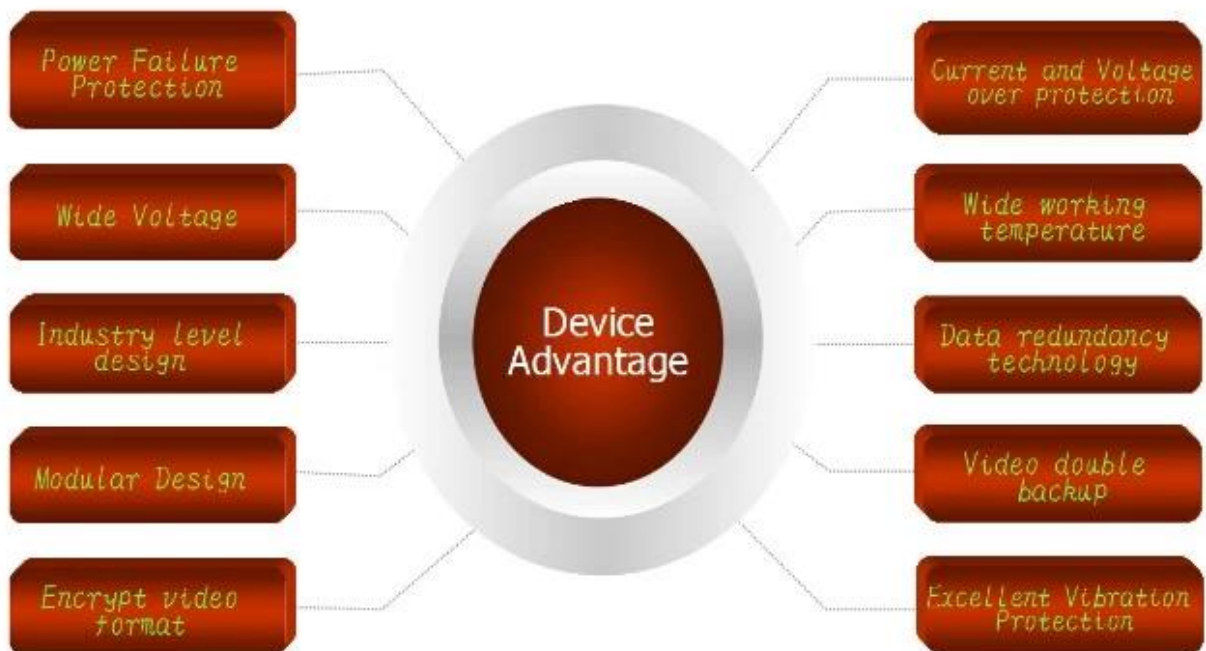

Продукт:

AV Input & Output Cables

Power Cable

IO Cables

Remote Control

3G Antenna

WiFi Antenna

CD (Manual & Software Inside)

7000 HDD Mobile DVR

Product Introduction

Device Series

Product Advantage

Интерфейс пользователя пользователя

移动视频监控平台

欢迎登录, RCMTEST 系统 实时预览 电子地图 回放管理 信息管理 系统设置

终端列表 轮询列表 我的地图