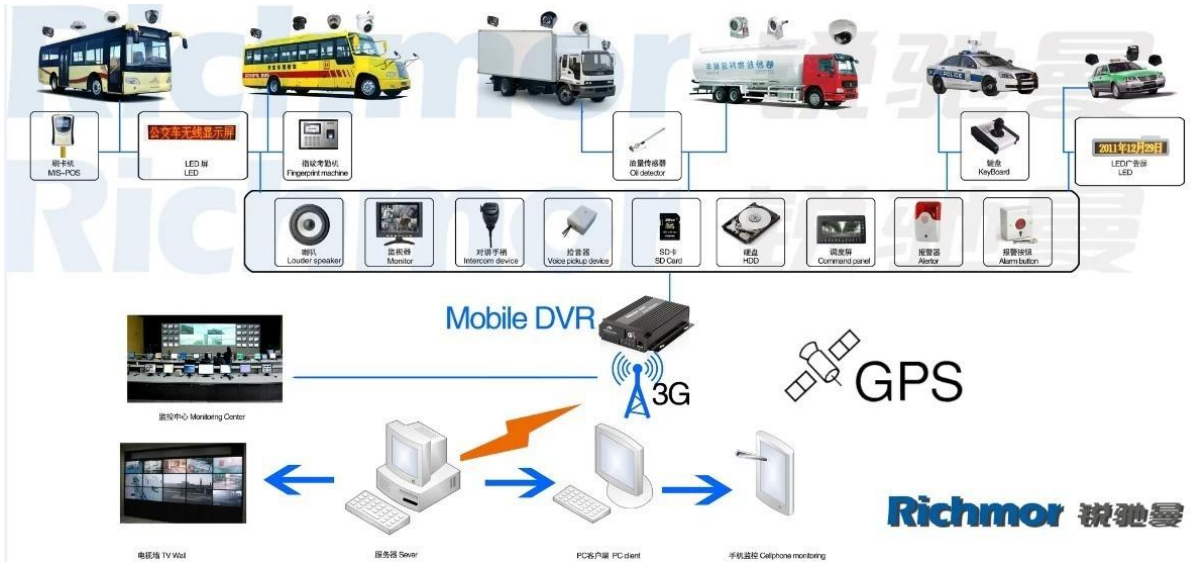

### Спецификация:

Предметы	Параметры устройства	Индекс производительности
Имя	Наименование	4-канальный мобильный видеорегистратор (SD хранения)
	Операционная система	Linux
Система	Интерфейс деятельности	Графические интерфейсы, китайский / английский опционально
	Файловая система	Фирменная Формат
	Системные привилегии	Пользователь Пароль
Видео	Видео вход	4-канальный SDI Независимый вход: 1.0 В, 75Ω.Both В & ампер; W и цвет Камеры
	Видео Выход	1 канал PAL / NTSC Выходной, 1.0 В, 75Ω, композитный видеосигнал
	Video Display	1 Или 4-экран
	Видео стандарт	PAL: 25frames / сек; NTSC: 30frames / Sec
	Системные ресурсы	PAL: 100 кадров; NTSC: 120 кадров

<b>Аудио</b>	Аудио вход	Четыре канала Независимый Входные и NBSP; 500Ω
	Аудио выход	1 канал (4 канала можно конвертировать Свободно)
	Основные Выход & NBSP; Уровень	1.0-2.2V
	Искажения плюс шум	≤-30дБ
	Режим записи	Звука и изображения Синхронизация
	Сжатия звука	ADPCM
<b>Сигнализация</b>	Сигнализация в	4 канала Независимый вход. Trigger Высокое напряжение
	Сигнализация из	2 канала Независимый выход
	Move Detect	доступно
<b>Сеть Интерфейс</b>	Провода линии доступа	Может Развернуть Один RJ45 Ethernet порт
	Wi-Fi	Может Развернуть One Wifi модуль Inside
	3G	Может Развернуть One WCDMA или CDMA2000 Модуль Inside
<b>Интерфейс GPS</b>	GPS	Может Развернуть модуль GPS внутри
<b>Продлить интерфейса</b>	Интерком	Может Развернуть Intercom Модуль Inside
	G-Sensor	Может Развернуть G-Sensor Module Inside
<b>Другие</b>	Потребляемая мощность	DC8-36V & NBSP; 5% & NBSP; & NBSP; ≤10W
	Рабочая температура	-20 °C ~ +85 °C & NBSP; ≤80%
	Часы	Встроенные часы, календарь
<b>Упаковка</b>	Размер продукта	138 (L) * 112 (Ш) * 36 (H) мм
	Чистый вес изделия	360г

**Наше программное обеспечение приложение CMS:**

**Для Windows PC в режиме реального времени наблюдения**

**Для IOS & андр; Android OS Мобильный телефон видеонаблюдения**

**Наша Мобильный проект DVR для автомобилей**