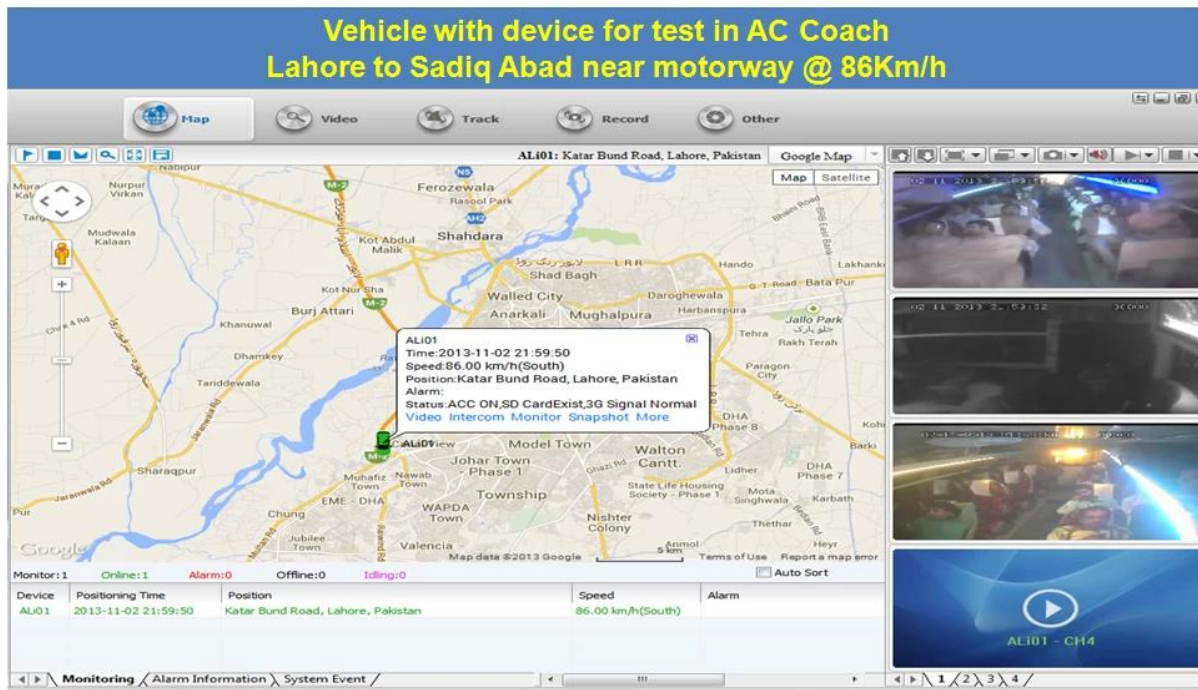

Продлить интерфейса	Интерком	Может Развернуть Intercom Модуль Inside
Другие	Потребляемая мощность	DC8-36V & NBSP; 5% & NBSP; & NBSP; ≤10W
	Рабочая температура	-20 °C ~ +85 °C & NBSP; ≤80%
	Часы	Встроенные часы, календарь
Упаковка	Размер продукта	220 (L) * 193 (Ш) * 53 (H) мм (с держателем)
	Чистый вес изделия	1,2 кг (без жесткого диска)

Наше программное обеспечение приложение CMS:

Для Windows PC в режиме реального времени наблюдения

Для IOS & андр; Android OS Мобильный телефон видеонаблюдения