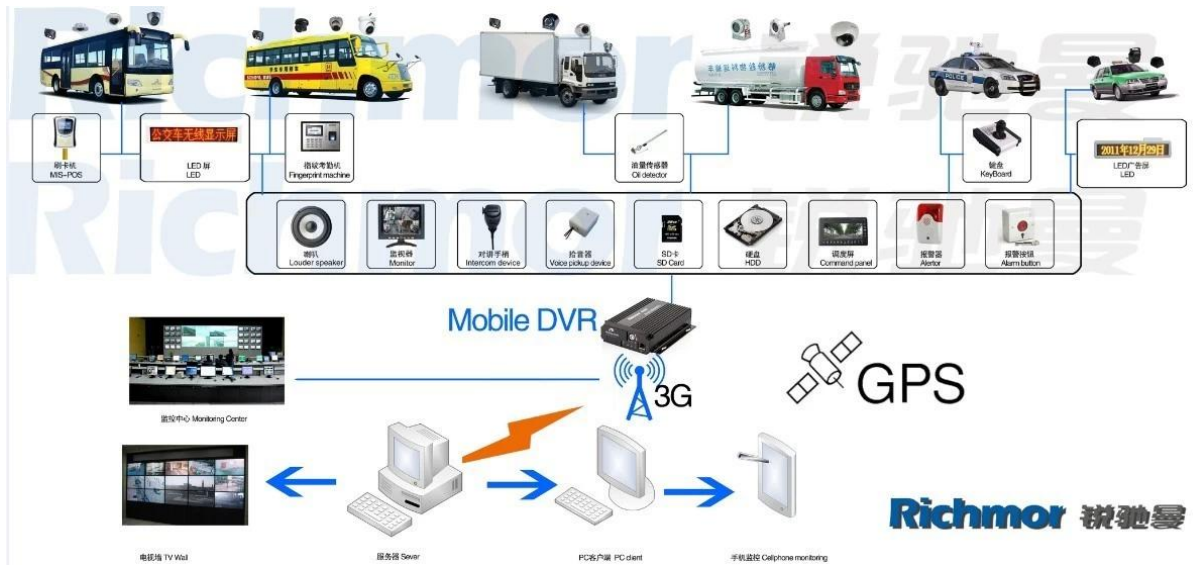

Наша Мобильный проект DVR для автомобилей