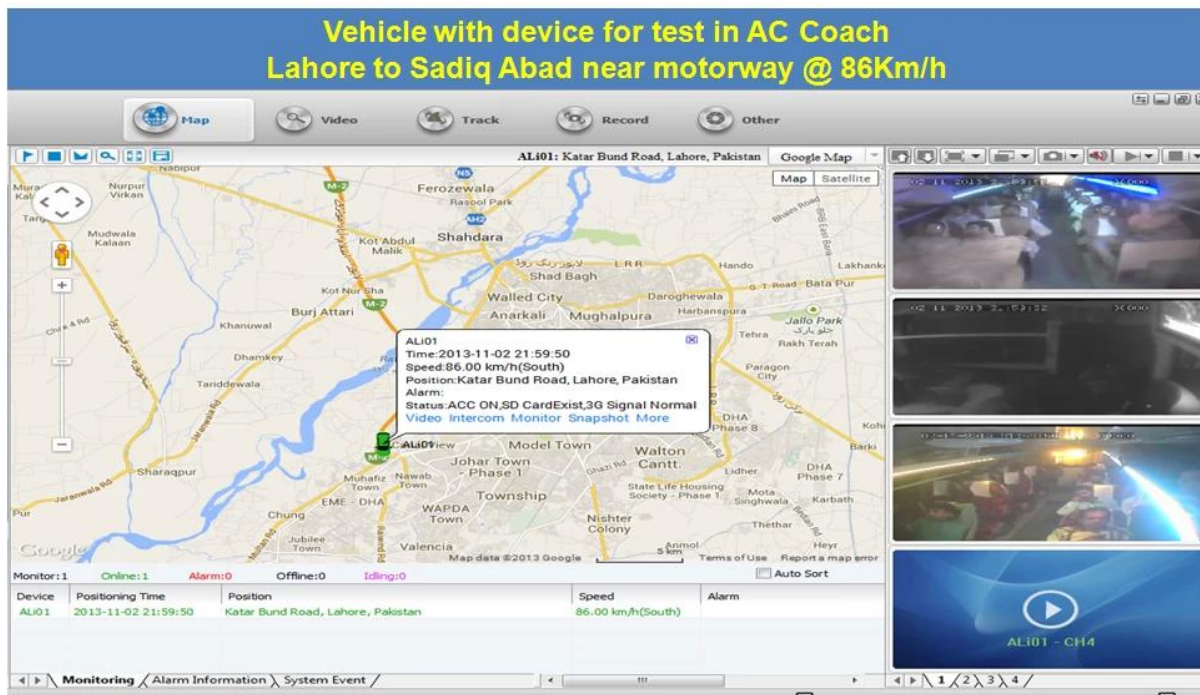

Продлить интерфейса	Интерком	Может Развернуть Intercom Модуль Inside
Другие	Потребляемая мощность	DC8-36V & NBSP; 5% & NBSP; & NBSP; ≤10W
	Рабочая температура	-20 °C ~ +85 °C & NBSP; ≤80%
	Часы	Встроенные часы, календарь
Упаковка	Размер продукта	220 (L) * 193 (Ш) * 53 (H) мм (с держателем)
	Чистый вес изделия	1,2 кг (без жесткого диска)

Наше программное обеспечение приложение CMS:

Для Windows PC в режиме реального времени наблюдения

Для IOS & андер; Android OS Мобильный телефон видеонаблюдения