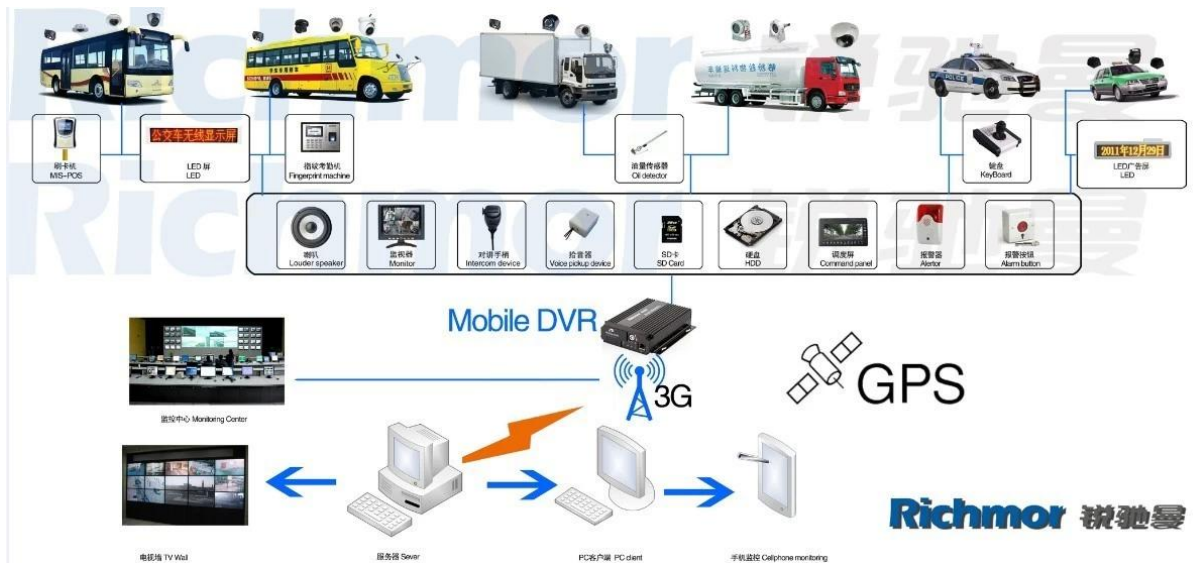

4CH HD Мобильный DVR С 3G GPS для транспортных средств для систем безопасности

Модель: RCM-MDR8000SDG

Главная особенность:

- 1 4 канал HD & ампер; SD карта Мобильный DVR
- 2 Поддержка 3G, функция GPS
- 3 Поддержка Пульт дистанционного управления PTZ
- 4 Поддержка в режиме реального времени наблюдения
- 5 Поддержка HD перезаписаны дней
- 6 Поддержка резервного копирования и upgrade с HD & усилителя; SD карта
- 7 Самостоятельная recovery после сброса питания
- 8 Стабильный структура алюминиевого сплава с амортизатором

Фотографии:

Спецификация:

Предметы	Параметры устройства	Индекс производительности
Имя	Наименование	4-канальный мобильный видеорегистратор (HDD & ампер; SD хранения)
Система	Операционная система	Linux
	Интерфейс деятельности	Графические интерфейсы, китайский / английский опционально
	Файловая система	Фирменная Формат
	Системные привилегии	Пользователь Пароль
Видео	Видео вход	4-канальный SDI Независимый вход: 1.0 В, 75Ω.Both В & ампер; W и цвет Камеры
	Видео Выход	1 канал PAL / NTSC Выходной, 1.0 В, 75Ω, композитный видеосигнал
	Video Display	1 Или 4-экран
	Видео стандарт	PAL: 25frames / сек; NTSC: 30frames / Sec
	Системные ресурсы	PAL: 100 кадров; NTSC: 120 кадров
Аудио	Аудио вход	Два канала Независимый Входные и NBSP; 500Ω
	Аудио выход	1 канал (4 канала можно конвертировать Свободно)
	Основные Выход & NBSP; Уровень	1.0-2.2V
	Искажения плюс шум	≤-30дБ
	Режим записи	Звук и изображения Синхронизация
Сигнализация	Сжатия звука	ADPCM
	Сигнализация в	4 канала Независимый вход. Trigger Высокое напряжение
	Сигнализация из	2 канала Независимый выход
Сеть Интерфейс	Move Detect	доступно
	3G	Может Развернуть One WCDMA или CDMA2000 Модуль Inside
Интерфейс GPS	GPS	Может Развернуть модуль GPS внутри

Наше программное обеспечение приложение CMS:

Для Windows PC в режиме реального времени наблюдения

Для IOS & андер; Android OS Мобильный телефон видеонаблюдения

Наша Мобильный проект DVR для автомобилей

Сертификация: