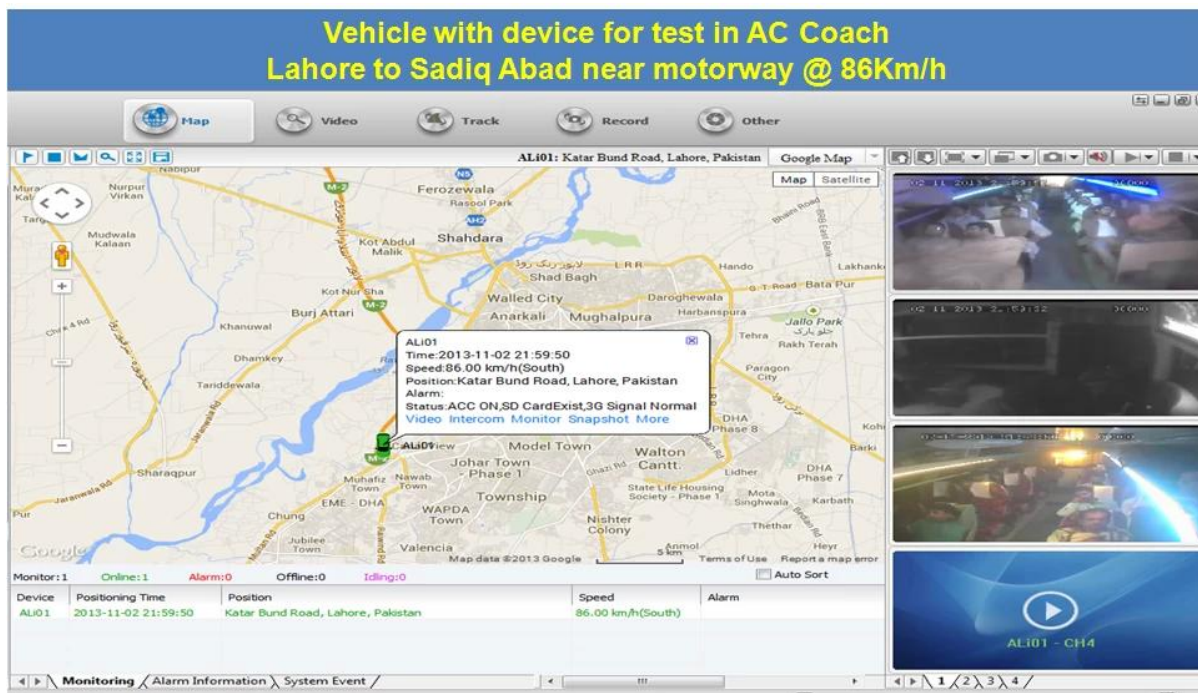

Наше программное обеспечение приложение CMS:

Для Windows PC в режиме реального времени наблюдения

Для IOS & андр; Android OS Мобильный телефон видеонаблюдения