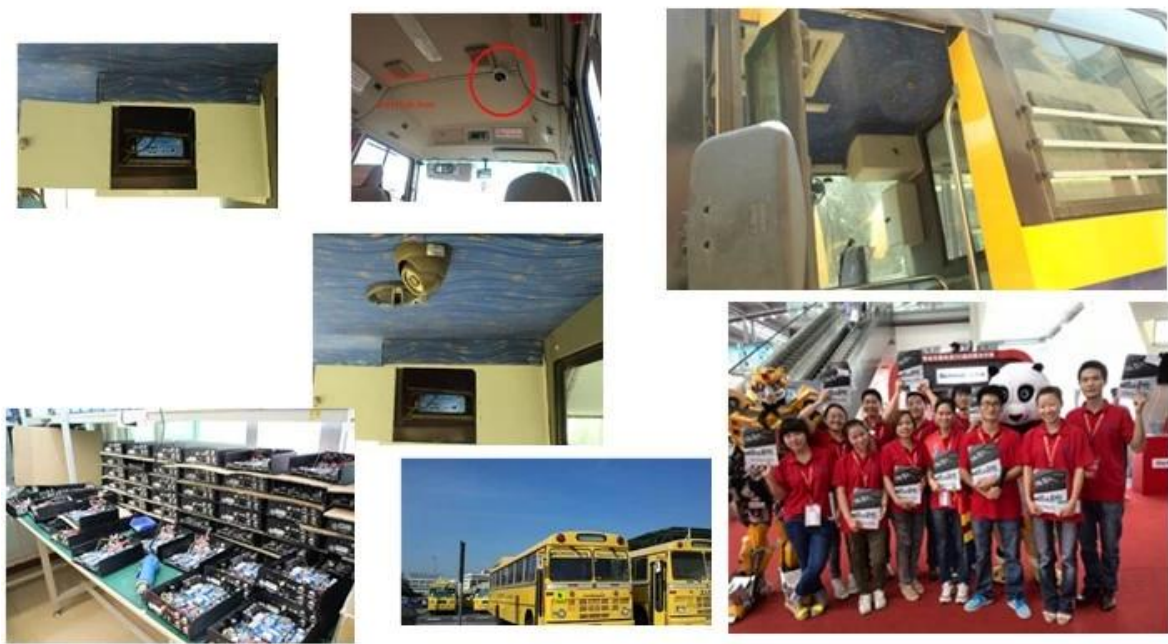

Сертификация: