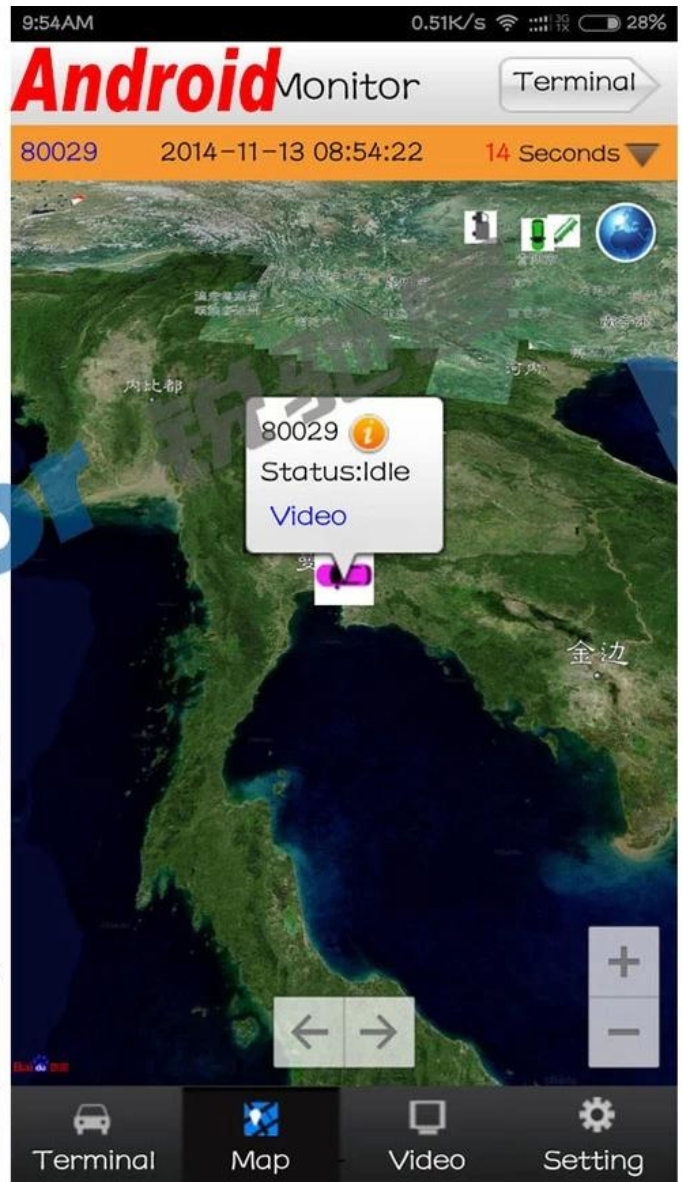

Программный интерфейс компьютера для отслеживания GPS

Device	Positioning Time	Position	Speed	Alarm	Sta
贵C87762	2015-08-11 10:10:19	福建省漳州市龙文区G76(厦蓉高速公路)	0.00 km/h(Northwest)		(On

Монитор приложений для Android/iOS