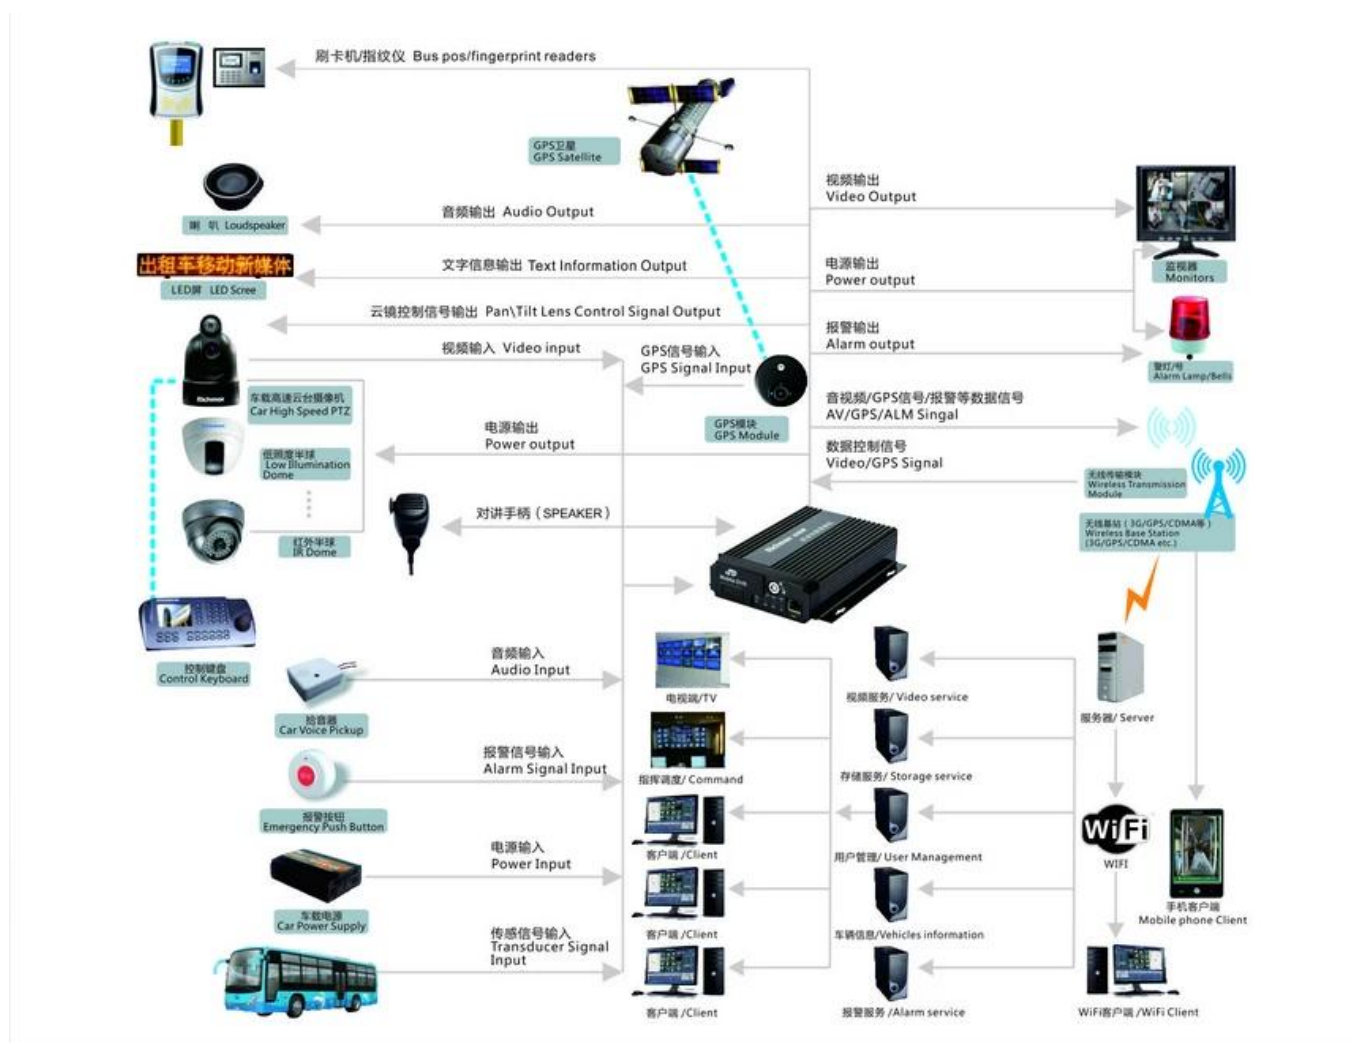

Приложения

Другие связанные с мобильными устройствами Цифровые видеоприборы