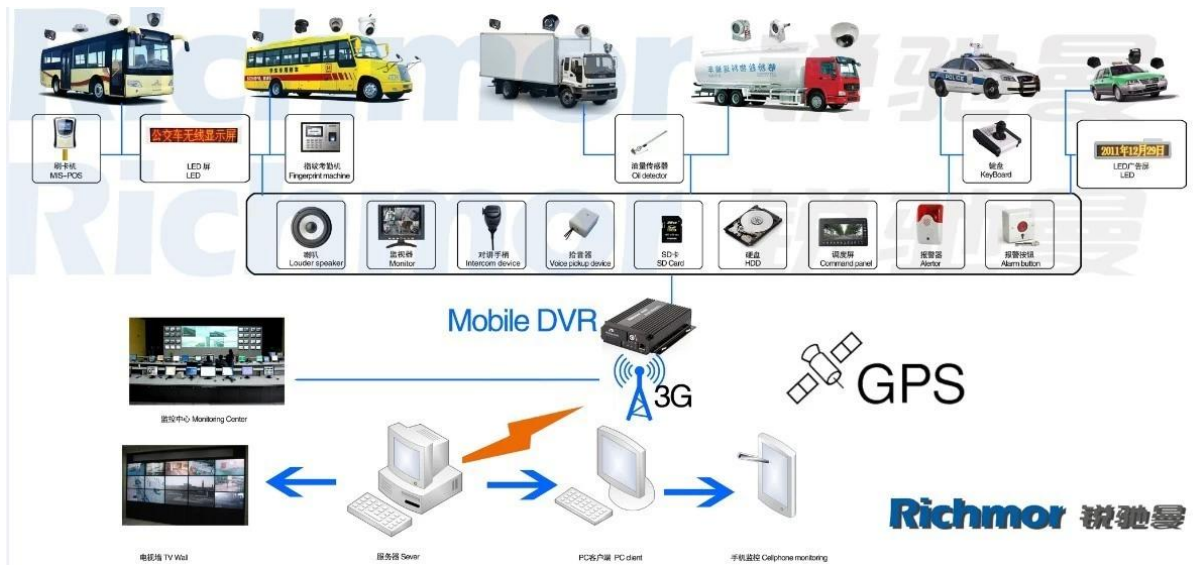

**Программное приложение CMS:**

**Для Наблюдение за компьютером Windows в реальном времени**

**Для Система слежения за мобильными телефонами для iOS и Android**

**Наш проект для мобильных устройств для автотранспортных средств**