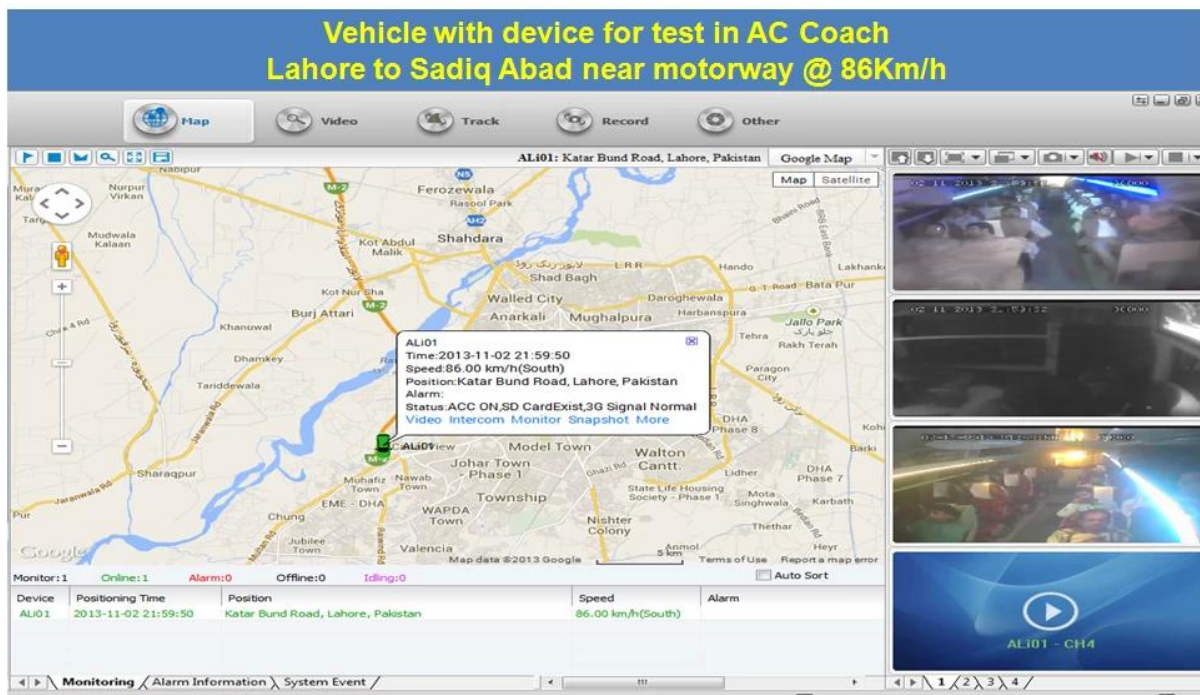

Продлить интерфейса	Интерком	Может Развернуть Intercom Модуль Inside
Другие	Потребляемая мощность	DC8-36V & NBSP; 5% & NBSP; & NBSP; ≤10W
	Рабочая температура	-20 °C ~ +85 °C & NBSP; ≤80%
	Часы	Встроенные часы, календарь
Упаковка	Размер продукта	220 (L) * 193 (Ш) * 53 (H) мм (с держателем)
	Чистый вес изделия	1,2 кг (без жесткого диска)

Наше программное обеспечение приложение CMS:

Для Windows PC в режиме реального времени наблюдения

Для IOS & анпер; Android OS Мобильный телефон видеонаблюдения