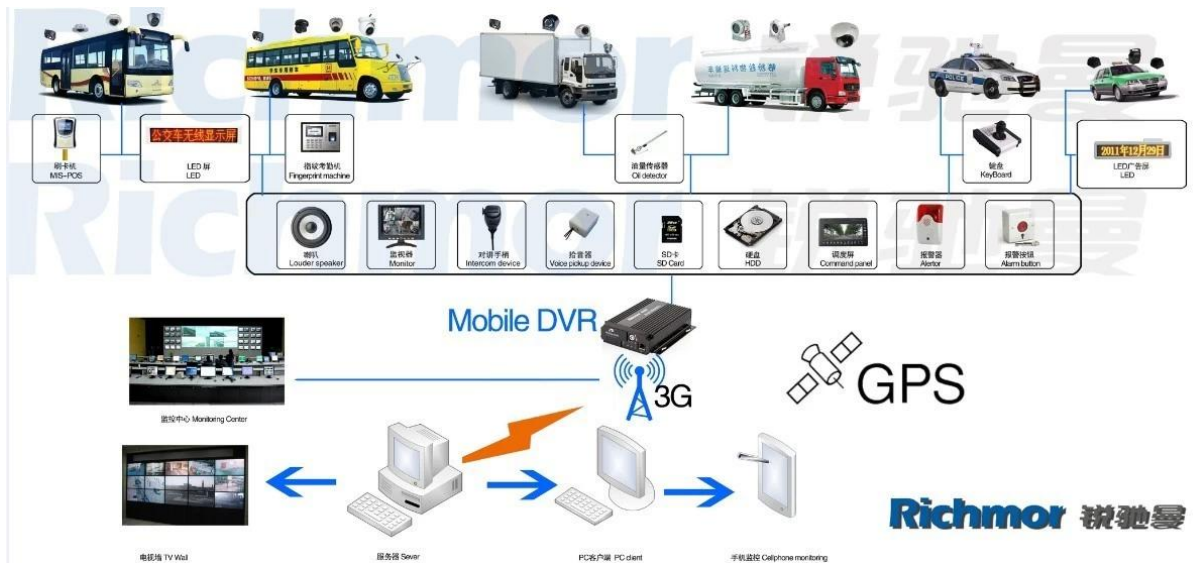

Наша Мобильный проект DVR для автомобилей