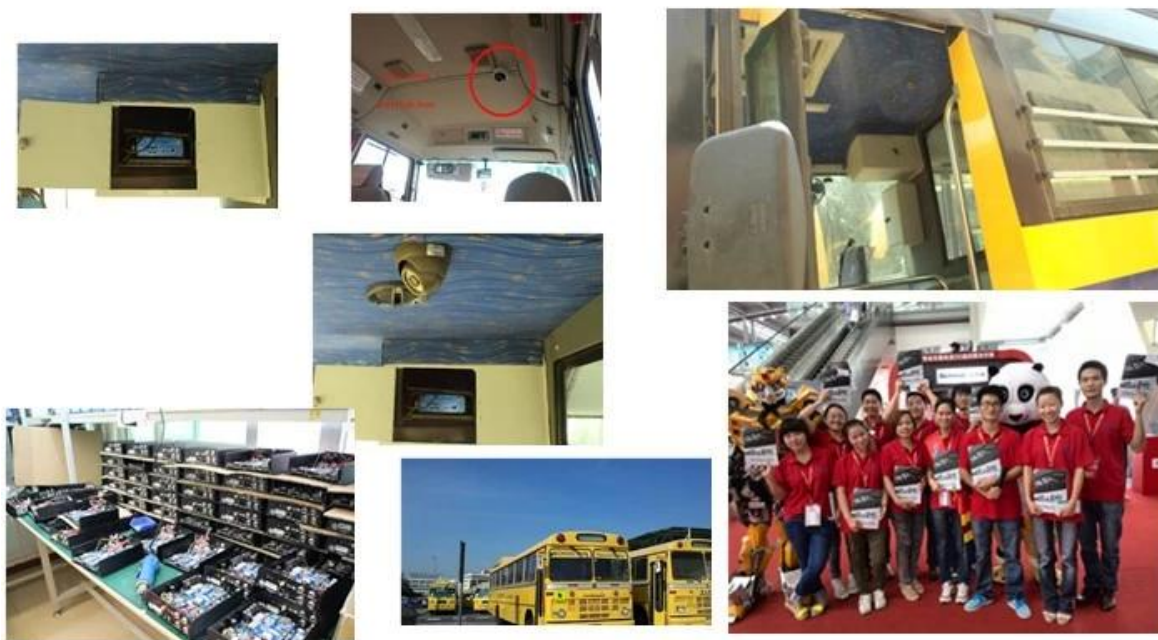

China Mobile DVR'Ы Сертификация: