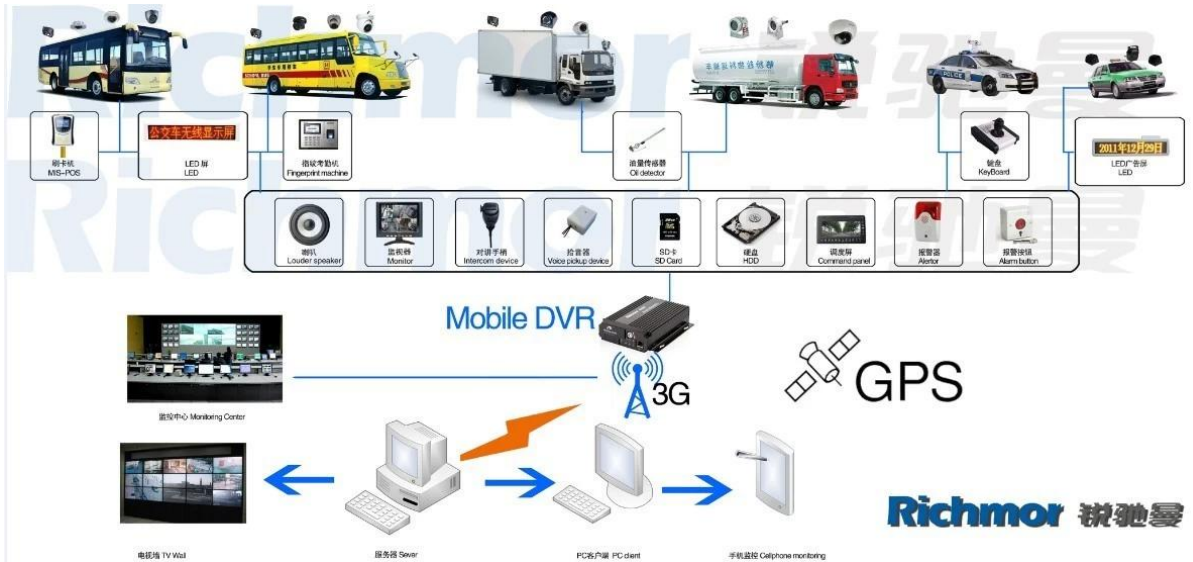

China Mobile DVR'Ы Сертификация: