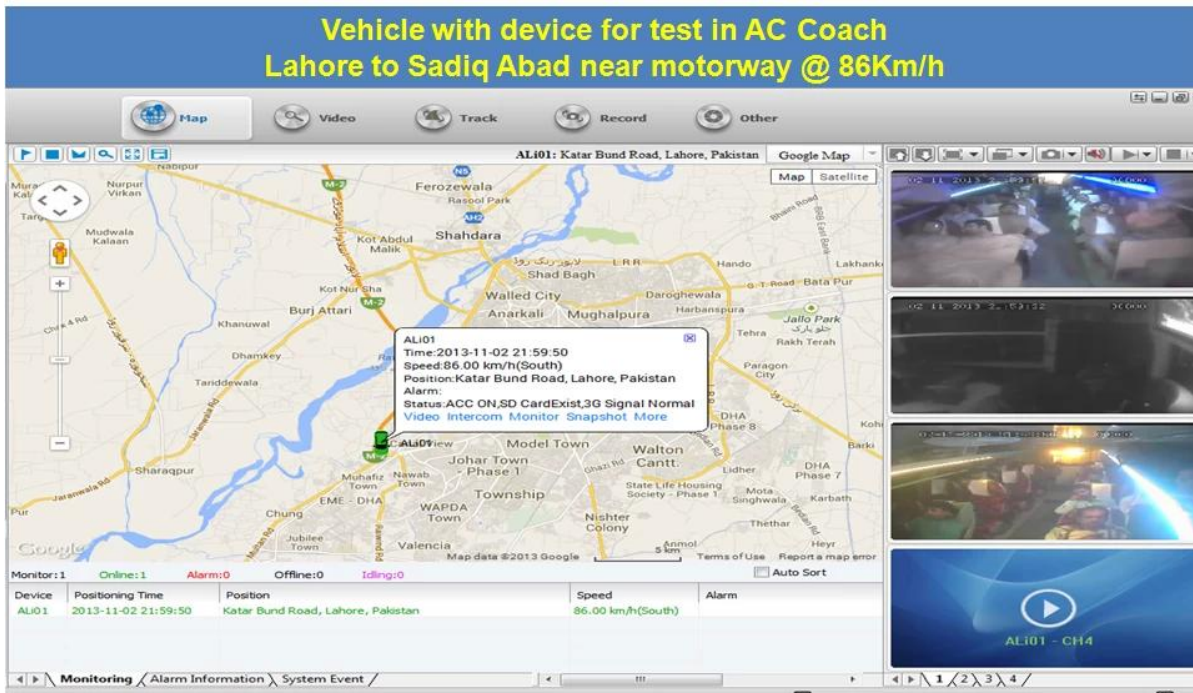

Для ПК с Windows в реальном времени надзору

Для IOS & усилителя; Android OS Мобильный телефон видеонаблюдения