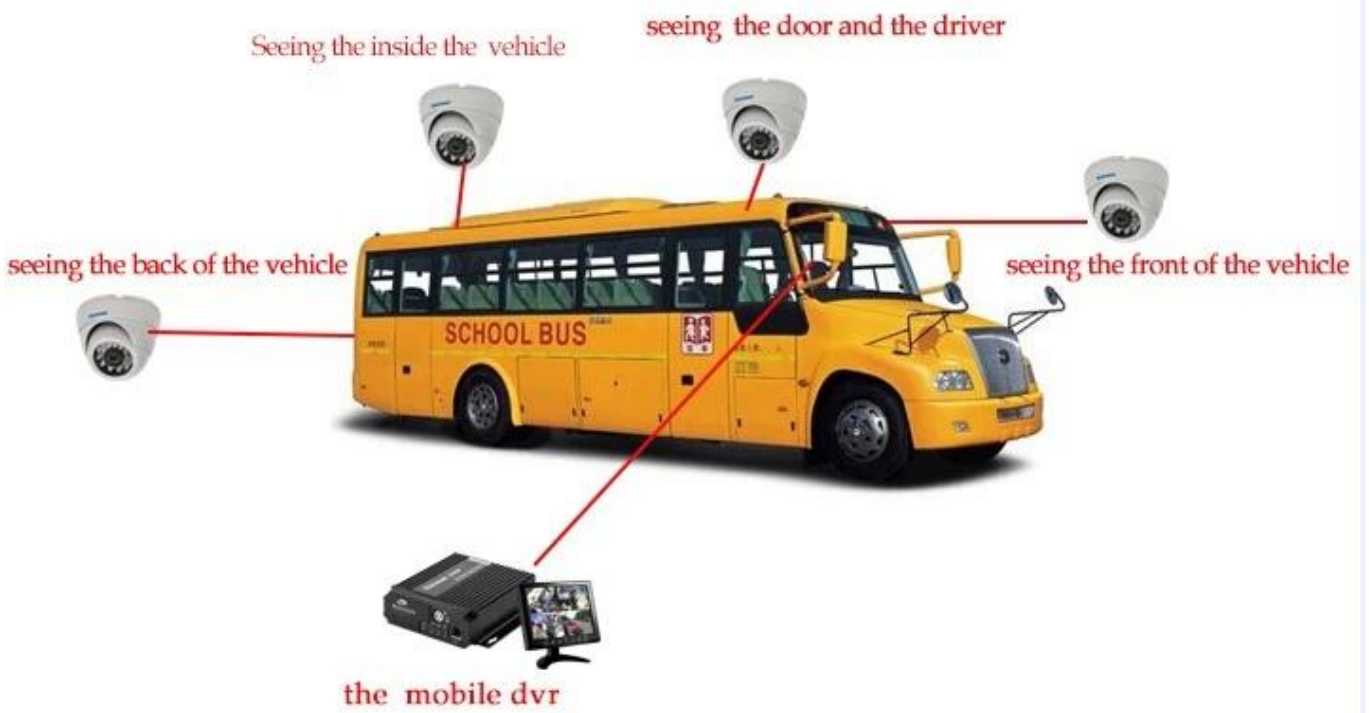

## ПлаЕр программный интерфейс

**Remote Просмотр наблюдения Решение автобус 3G 4G Mobile DVR Школа**