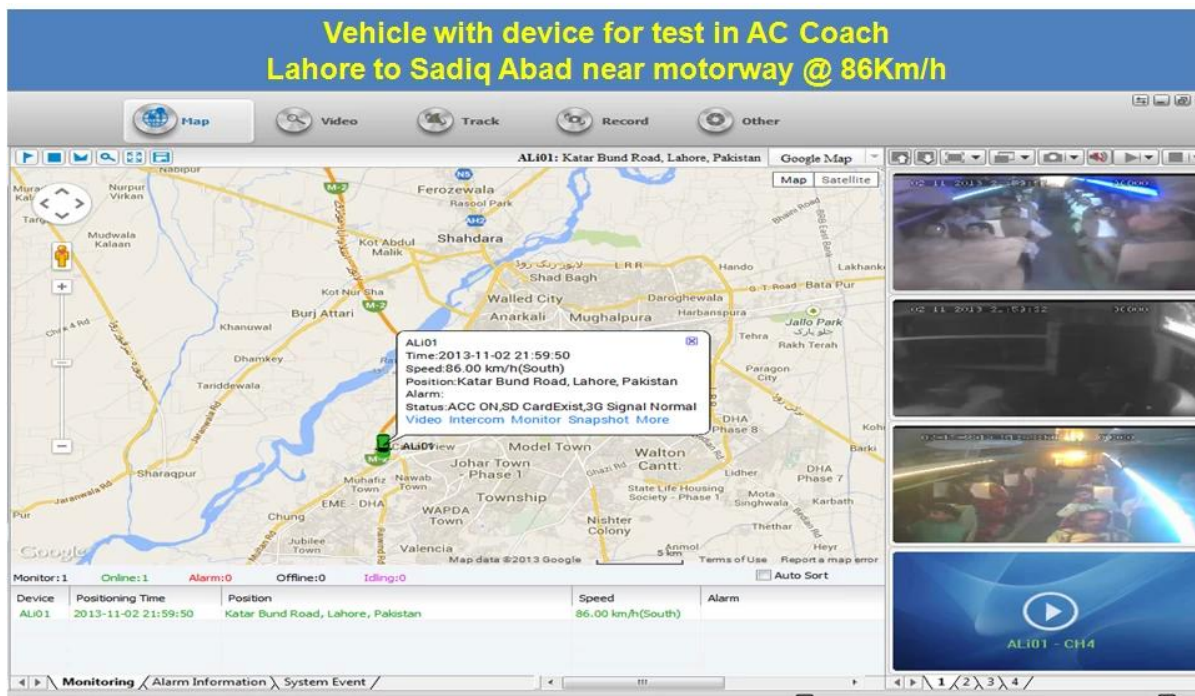

Для Windows PC в режиме реального времени

Для IOS & OS Android для мобильных телефонов