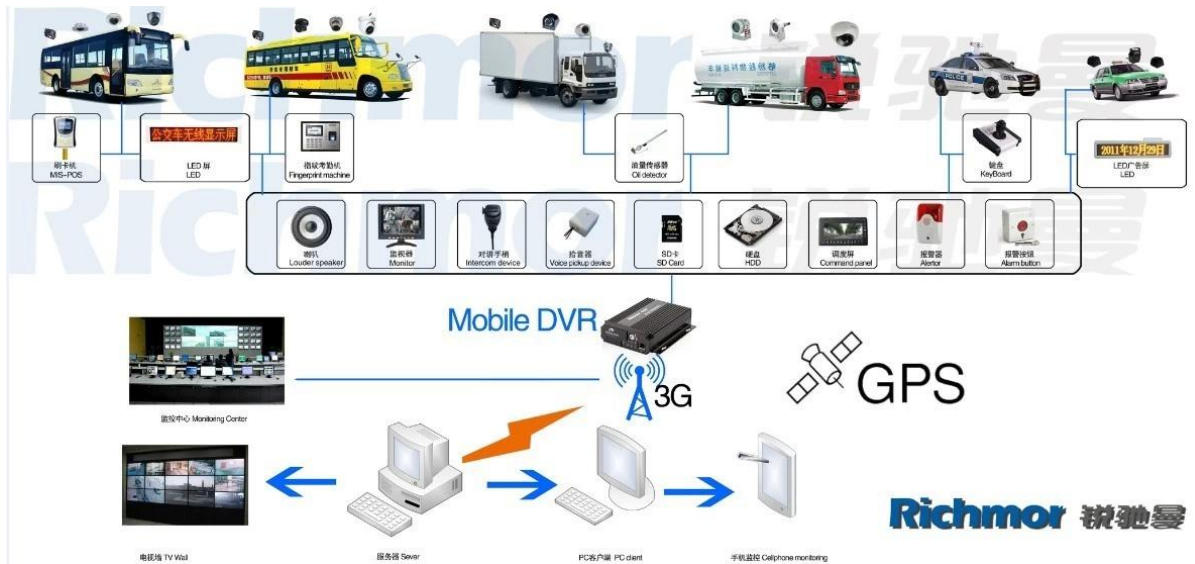

Сертификация: