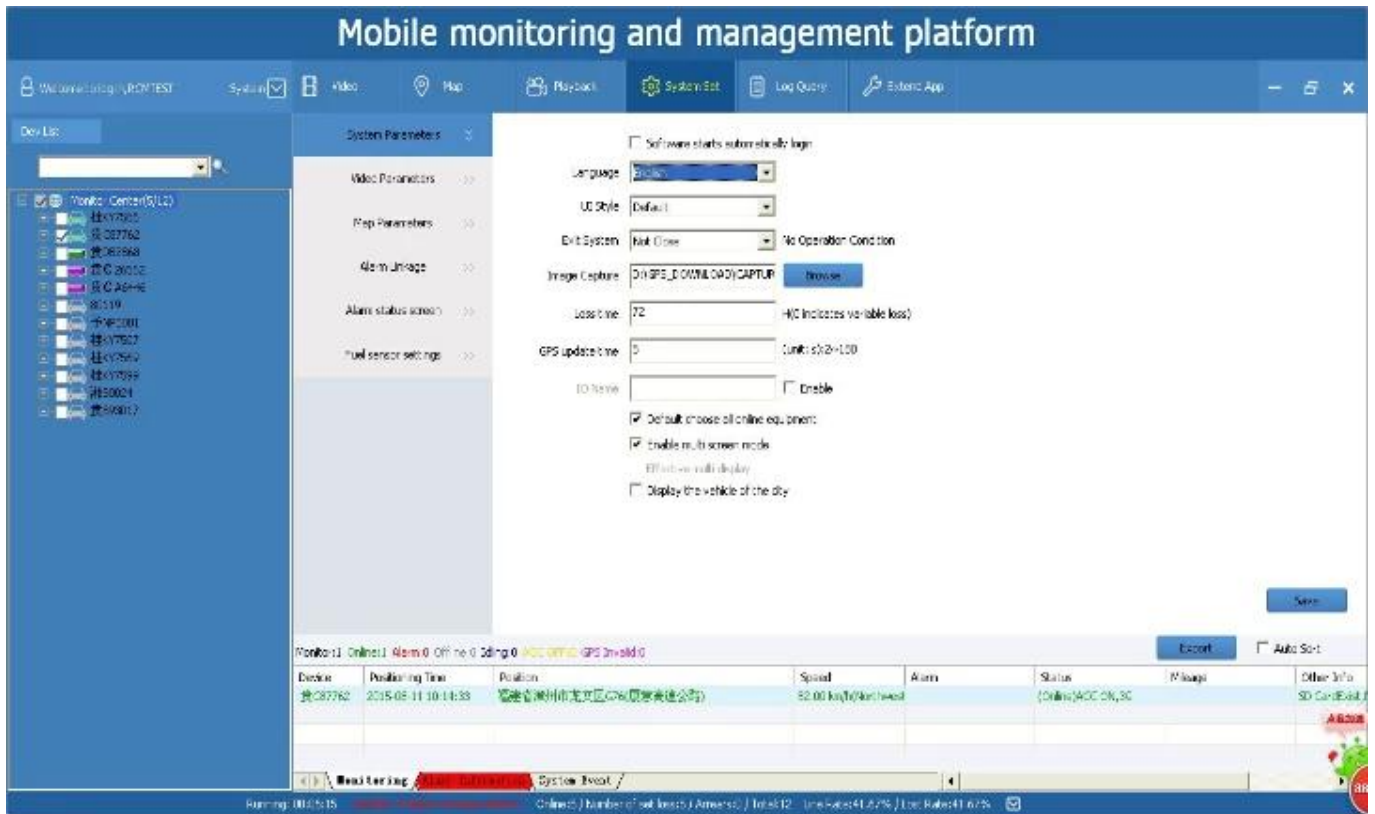

Демонстрационный продукт

Клиентское программное обеспечение

Mobile monitoring and management platform

Web address: http://192.168.1.151

System | Video | Map | Favorites | System Set | Log Query | External App

Monitoring | System Status | System Error

Running: 02:00:01 | Online: 6 / Number of set: 0x20 / Alarms: 0 / Total: 10 | Live Rate: 1.00% / Lock Rate: 1.00%

Приложений

Добро пожаловать в контакт ричмор для получения дополнительных сведений!