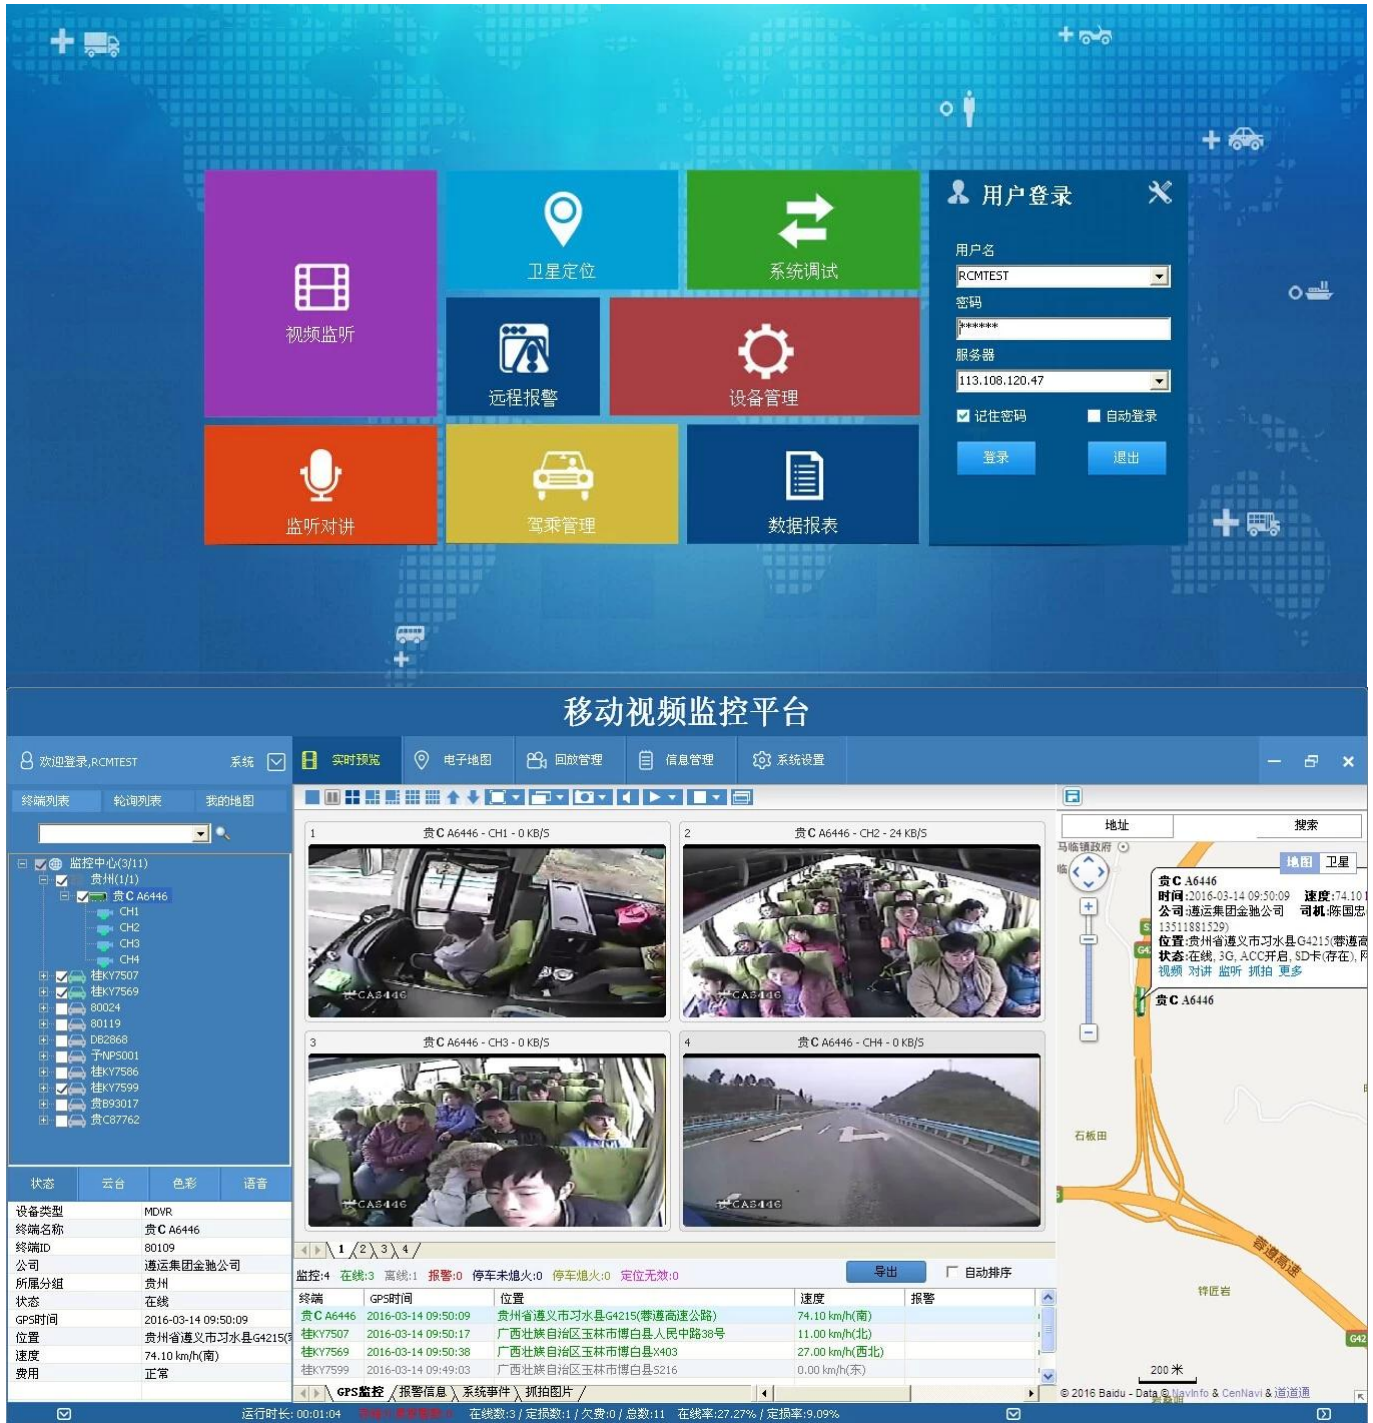

7000 HDD Mobile DVR

Product Introduction

Device Series

Product Advantage

Графический интерфейс пользователя клиента

Наш mdvr поддерживает мониторинг ПК, мобильных телефонов и других мобильных клиентов,

İstemci İndirme

Application

FUNCTIONS

- Video & Audio real-time monitoring
- Online Vehicle Status
- Satellite Map
- GPS
- Video Storage
- Tracking Display
- Intercom
- Fuel Sensor
- G-Sensor
- Temperature-Sensor

Richmor