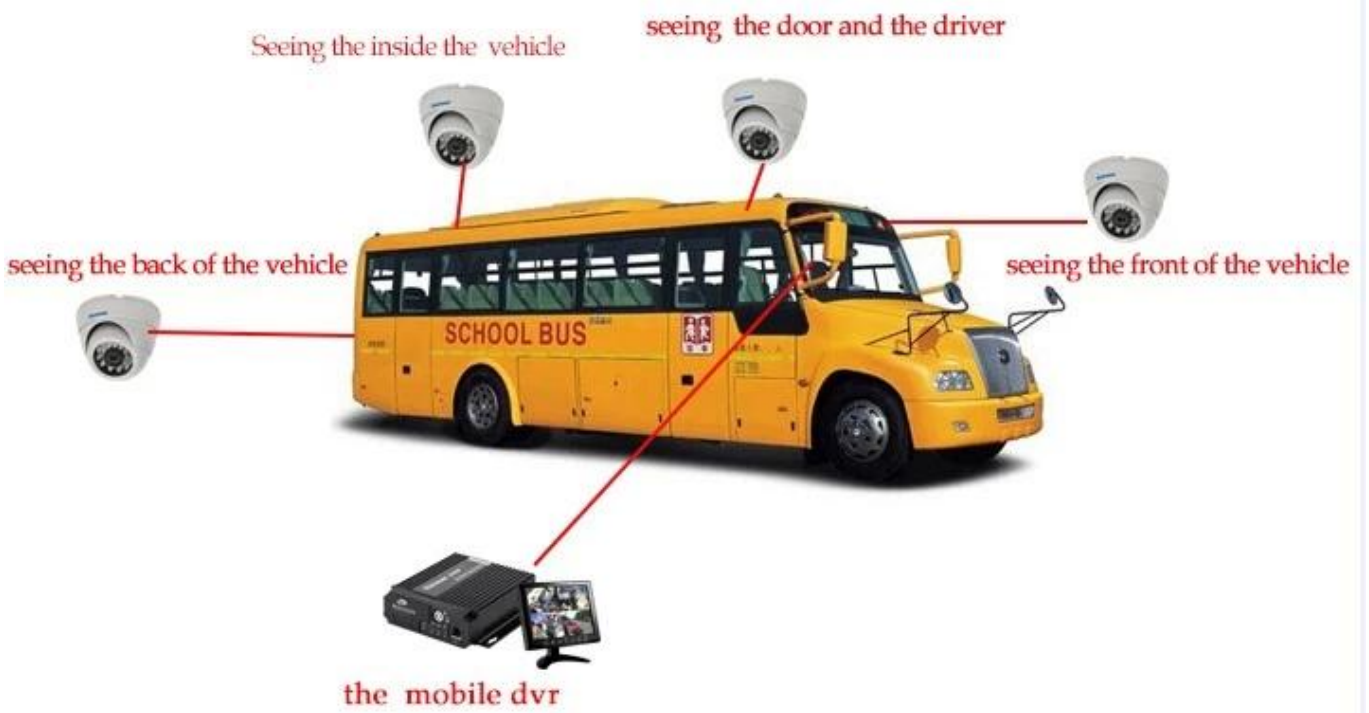

Графический интерфейс ричмор наблюдения

The main menu includes: Search, System setup, Rec setup, Network setup, Alarm setup, Peripheral setup, System Tools, System Information, as below:

РикТМили толпамилеаге sУмма

Ноапрограммный интерфейс

Ромоте Просмотр наблюдения решение

功能特点 Features

实时监控, GPS定位
Real-time monitoring,
GPS positioning

身份验证, 人数统计
Two-factor authentication

语音功能 Voice features

行车记录, 驾驶员行为管理
Driving behavior management