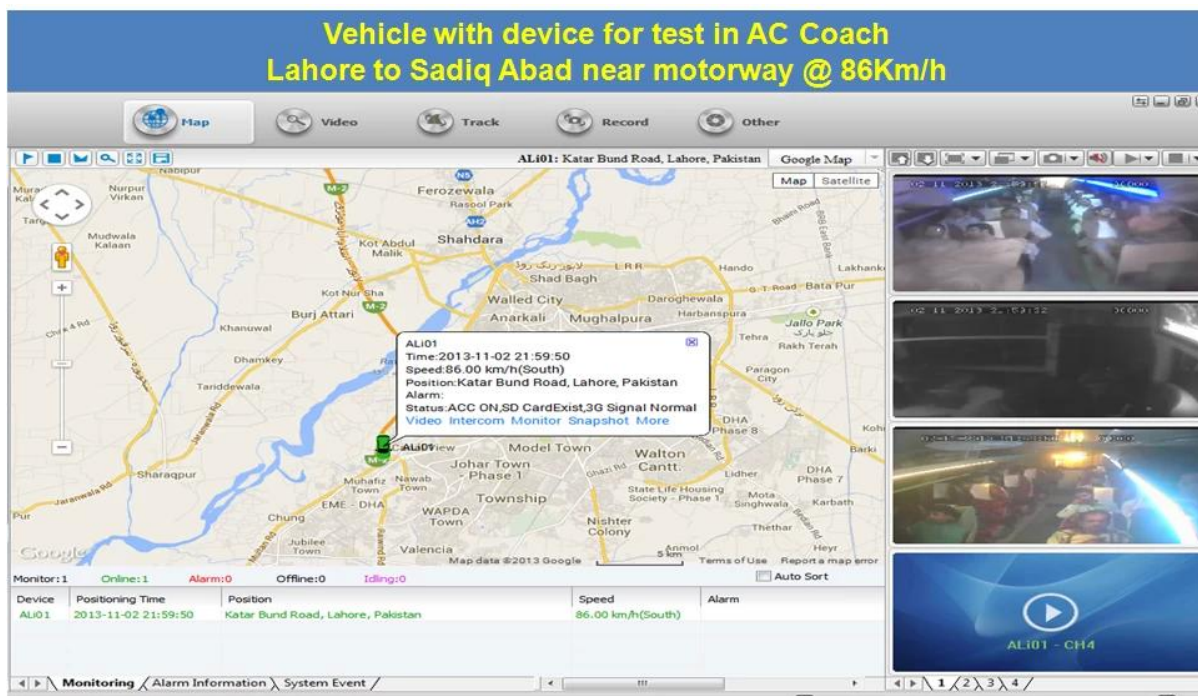

Расширить интерфейс	Внутренняя связь	Может расширять внутренний модуль внутри
	G-Sensor	Может расширять модуль G-Sensor внутри
другие	Потребляемая мощность	DC8-36V 5% ≤10W
	Рабочая температура	-20 °C ~ + 85 °C ≤80%
	Часы	Встроенные часы, календарь
упаковка	Размер товара	138 (L) * 112 (Ш) * 36 (H), мм
	Вес нетто продукта	360г

Программное обеспечение CMS Для Windows PC в режиме реального времени

Для IOS & OC Android для мобильных телефонов