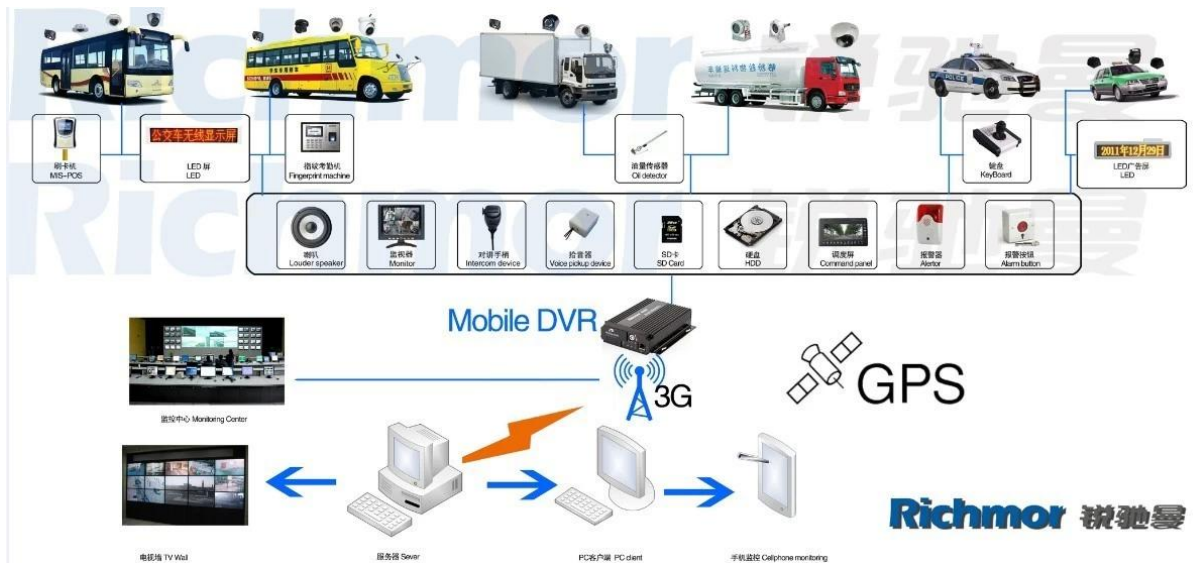

Наш проект мобильного DVR для транспортных средств