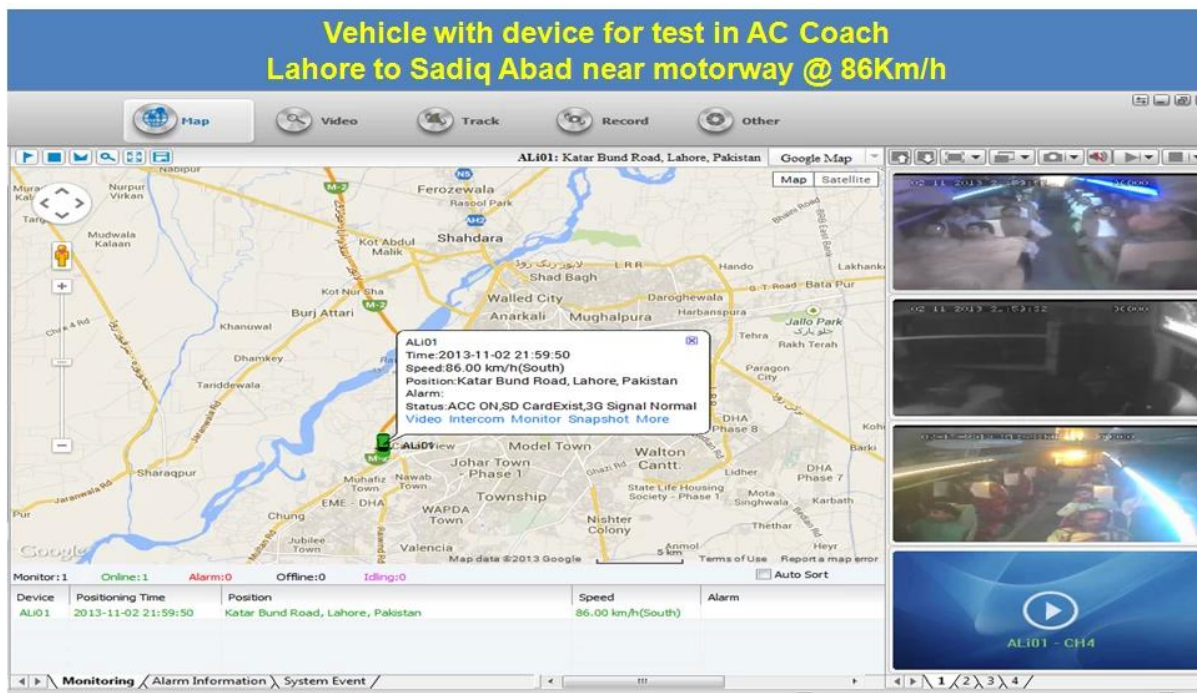

Расширить интерфейс	Внутренняя связь	Может расширять внутренний модуль внутри
другие	Потребляемая мощность	DC8-36V 5% ≤10W
	Рабочая температура	-20 °C ~ + 85 °C ≤80%
	Часы	Встроенные часы, календарь
упаковка	Размер товара	170 (L) * 141(Вт) *41(H) мм
	Вес нетто продукта	0.7КГ

Наше программное обеспечение CMS:

Для Наблюдение за ПК в режиме реального времени в Windows

Для IOS & OC Android для мобильных телефонов