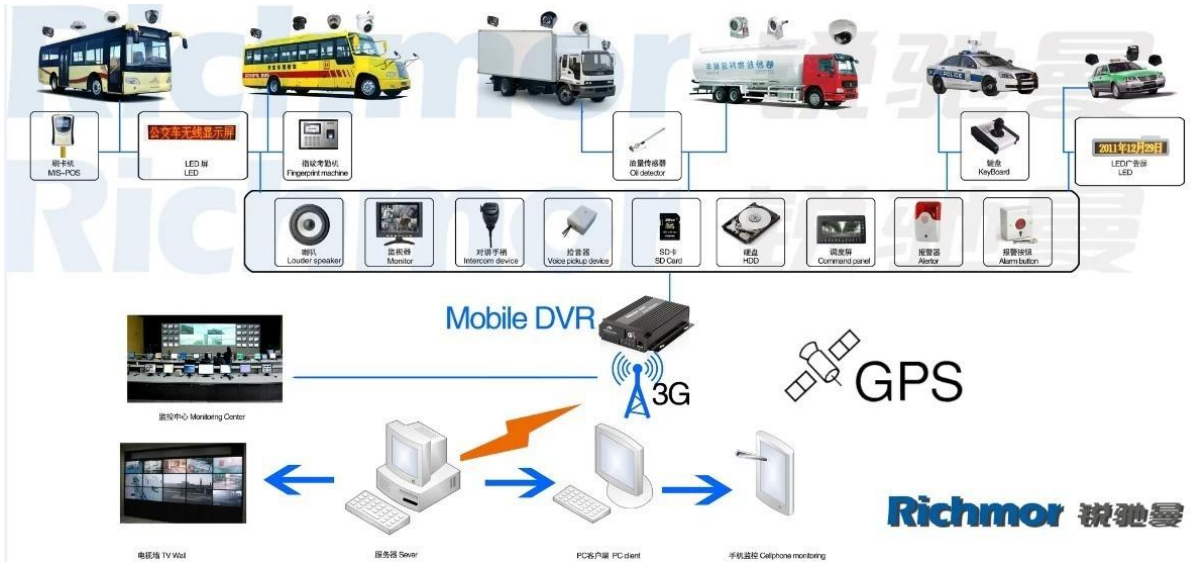

### Спецификация:

Предметы	Параметры устройства	Индекс производительности
Имя	Наименование	4-канальный мобильный видеорегистратор (SD хранения)
	Операционная система	Linux
Система	Интерфейс деятельности	Графические интерфейсы, китайский / английский опционально
	Файловая система	Фирменная Формат
	Системные привилегии	Пользователь Пароль
Видео	Видео вход	4-канальный SDI Независимый вход: 1.0 В, 75Ω.Both В & ампер; W и цвет Камеры
	Видео Выход	1 канал PAL / NTSC Выходной, 1.0 В, 75Ω, композитный видеосигнал
	Video Display	1 Или 4-экран
	Видео стандарт	PAL: 25frames / сек; NTSC: 30frames / Sec
	Системные ресурсы	PAL: 100 кадров; NTSC: 120 кадров

<b>Аудио</b>	Аудио вход	Четыре канала Независимый Входные и NBSP; 500Ω
	Аудио выход	1 канал (4 канала можно конвертировать Свободно)
	Основные Выход & NBSP; Уровень	1.0-2.2V
	Искажения плюс шум	≤-30дБ
	Режим записи	Звука и изображения Синхронизация
	Сжатия звука	ADPCM
<b>Сигнализация</b>	Сигнализация в	4 канала Независимый вход. Trigger Высокое напряжение
	Сигнализация из	2 канала Независимый выход
	Move Detect	доступно
<b>Сеть Интерфейс</b>	Провода линии доступа	Может Развернуть Один RJ45 Ethernet порт
	Wi-Fi	Может Развернуть One Wifi модуль Inside
	3G	Может Развернуть One WCDMA или CDMA2000 Модуль Inside
<b>Интерфейс GPS</b>	GPS	Может Развернуть модуль GPS внутри
<b>Продлить интерфейса</b>	Интерком	Может Развернуть Intercom Модуль Inside
	G-Sensor	Может Развернуть G-Sensor Module Inside
<b>Другие</b>	Потребляемая мощность	DC8-36V & NBSP; 5% & NBSP; & NBSP; ≤10W
	Рабочая температура	-20 °C ~ +85 °C & NBSP; ≤80%
	Часы	Встроенные часы, календарь
<b>Упаковка</b>	Размер продукта	138 (L) * 112 (Ш) * 36 (H) мм
	Чистый вес изделия	360г

**Наше программное обеспечение приложение CMS:**

Для Windows PC в режиме реального времени наблюдения

Для IOS & андр; Android OS Мобильный телефон видеонаблюдения

Наша Мобильный проект DVR для автомобилей