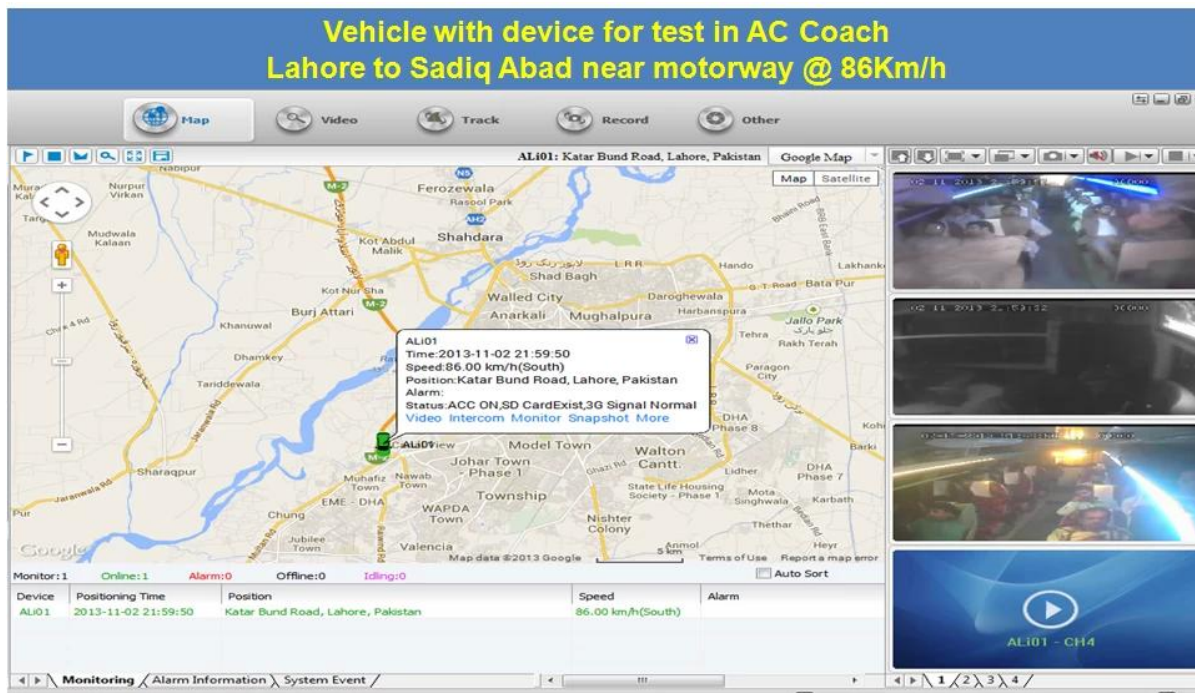

Наша CMS software приложение

Для Windows PC в режиме реального времени наблюдения

Для IOS & андр; Android OS Мобильный телефон видеонаблюдения