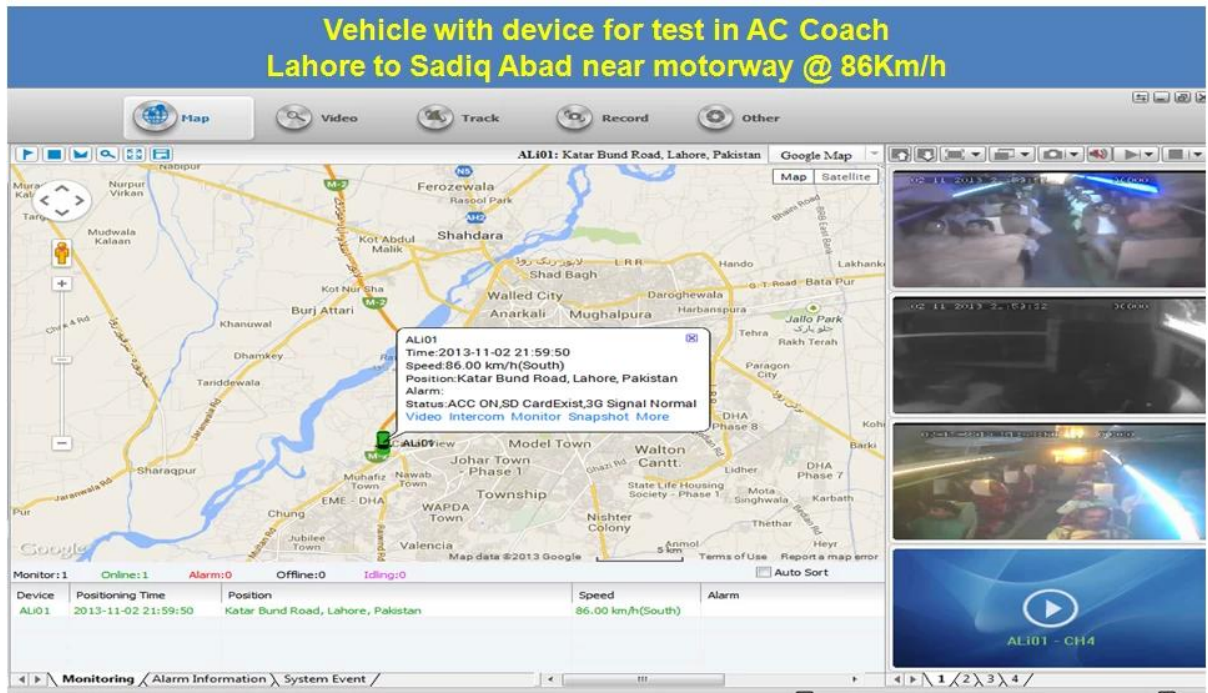

Для Windows PC в режиме реального времени наблюдения

Для IOS & андр; Android OS Мобильный телефон видеонаблюдения