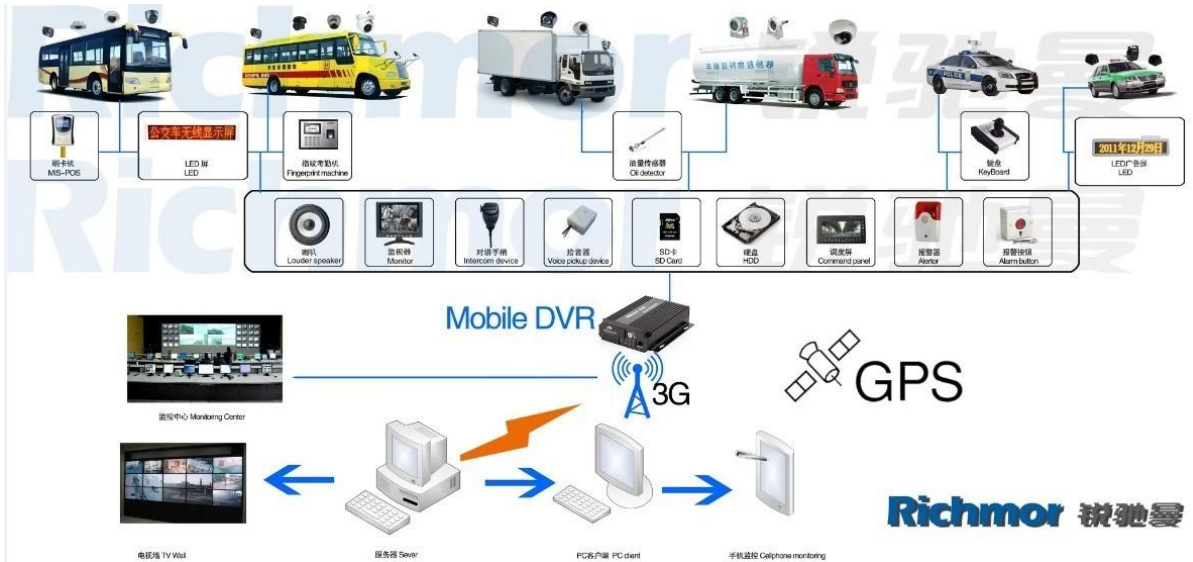

4CH SD Мобильный DVR 64G Для надзору такси

Модель: RCM-MDR501WDG

Главная особенность:

- 1 4 канал SD карты мобильного DVR
- 2 Поддержка 3G, функция GPS
- 3 Поддержка Пульт дистанционного управления PTZ
- 4 Поддержка в режиме реального времени наблюдения
- 5 Поддержка SD перезаписаны дней
- 6 Поддержка резервного копирования и upgrade с SD карты
- 7 Самостоятельная recovery после сброса питания
- 8 Стабильный структура алюминиевого сплава с амортизатором

Видео	Видео вход	4-канальный SDI Независимый вход: 1.0 В, 75Ω.Both В & ампер; W и цвет Камеры
	Видео Выход	1 канал PAL / NTSC Выходной, 1.0 В, 75Ω, композитный видеосигнал
	Video Display	1 Или 4-экран
	Видео стандарт	PAL: 25frames / сек; NTSC: 30frames / Sec
	Системные ресурсы	PAL: 100 кадров; NTSC: 120 кадров
Аудио	Аудио вход	Два канала Независимый Входные и NBSP; 500Ω
	Аудио выход	1 канал (4 канала можно конвертировать Свободно)
	Основные Выход & NBSP; Уровень	1.0-2.2V
	Искажения плюс шум	≤-30дБ
	Режим записи	Звука и изображения Синхронизация
	Сжатия звука	ADPCM
Сигнализация	Сигнализация в	4 канала Независимый вход. Trigger Высокое напряжение
	Сигнализация из	2 канала Независимый выход
	Move Detect	доступно
Сеть Интерфейс	3G	Может Развернуть One WCDMA или CDMA2000 Модуль Inside
Интерфейс GPS	GPS	Может Развернуть модуль GPS внутри
Продлить интерфейса	Интерком	Может Развернуть Intercom Модуль Inside
Другие	Потребляемая мощность	DC8-36V & NBSP; 5% & NBSP; & NBSP; ≤10W
	Рабочая температура	-20 °C ~ +85 °C & NBSP; ≤80%
	Часы	Встроенные часы, календарь
Упаковка	Размер продукта	170 (L) * 141(W) *41(H) мм
	Чистый вес изделия	0.7KG

Наше программное обеспечение приложение CMS:

Для Windows PC в режиме реального времени наблюдения

Для IOS & андр; Android OS Мобильный телефон видеонаблюдения

Наша Мобильный проект DVR для автомобилей

Сертификация: