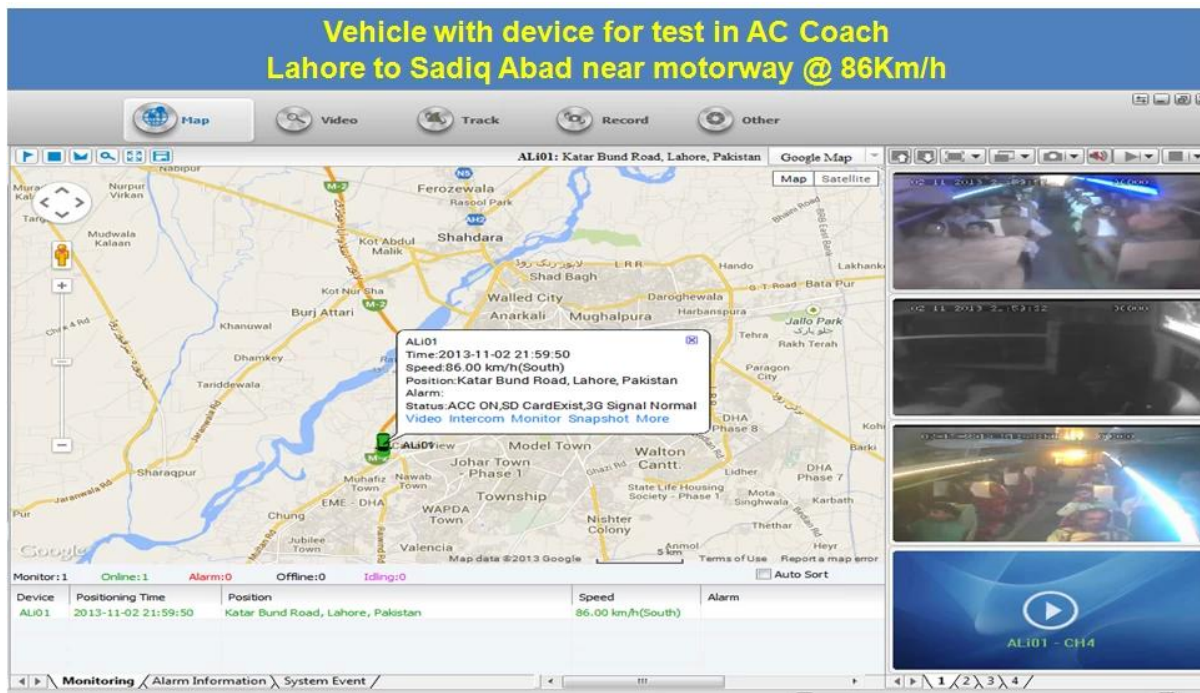

Расширение интерфейса	Интерком	Может развернуть модуль интеркома внутри
Других	Потребляемая мощность	Дк8-36В 5% ≤ 10В
	Рабочая температура	-20 °С ~ + 85 °С ≤ 80%
	Часы	Встроенные часы, календарь
Упаковки	Размер продукта	170 (l) * 141(w) *41h) мм
	Чистый Вес продукта	0,7Кг

Программное приложение CMS:

Для Наблюдение за компьютером Windows в реальном времени

Для Система слежения за мобильными телефонами для iOS и Android