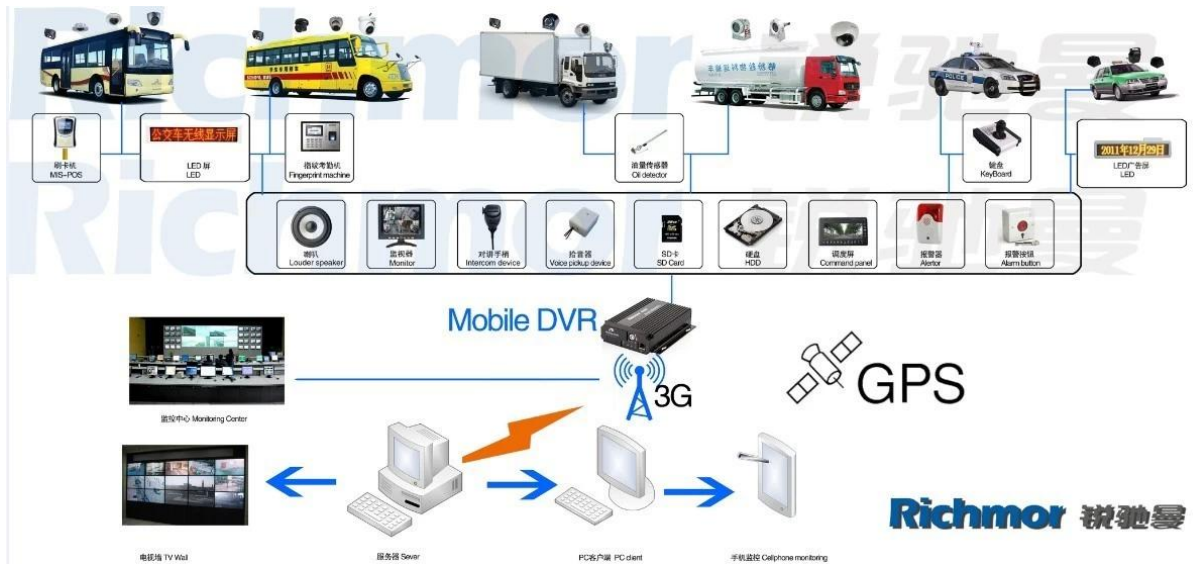

## **Фотографии:**

**Спецификация:**

Предметы	Параметры устройства	Индекс производительности
Имя	Наименование	4-канальный мобильный видеорегистратор (SD хранения)
	Операционная система	Linux
Система	Интерфейс деятельности	Графические интерфейсы, китайский / английский опционально
	Файловая система	Фирменная Формат
	Системные привилегии	Пользователь Пароль
Видео	Видео вход	4-канальный SDI Независимый вход: 1.0 В, 75Ω.Both В & ампер; W и цвет Камеры
	Видео Выход	1 канал PAL / NTSC Выходной, 1.0 В, 75Ω, композитный видеосигнал
	Video Display	1 Или 4-экран
	Видео стандарт	PAL: 25frames / сек; NTSC: 30frames / Sec
	Системные ресурсы	PAL: 100 кадров; NTSC: 120 кадров

<b>Аудио</b>	Аудио вход	Четыре канала Независимый Входные и NBSP; 500Ω
	Аудио выход	1 канал (4 канала можно конвертировать Свободно)
	Основные Выход & NBSP; Уровень	1.0-2.2V
	Искажения плюс шум	≤-30дБ
	Режим записи	Звука и изображения Синхронизация
	Сжатия звука	ADPCM
<b>Сигнализация</b>	Сигнализация в	4 канала Независимый вход. Trigger Высокое напряжение
	Сигнализация из	2 канала Независимый выход
	Move Detect	доступно
<b>Сеть Интерфейс</b>	Провода линии доступа	Может Развернуть Один RJ45 Ethernet порт
	Wi-Fi	Может Развернуть One Wifi модуль Inside
	3G	Может Развернуть One WCDMA или CDMA2000 Модуль Inside
<b>Интерфейс GPS</b>	GPS	Может Развернуть модуль GPS внутри
<b>Продлить интерфейса</b>	Интерком	Может Развернуть Intercom Модуль Inside
	G-Sensor	Может Развернуть G-Sensor Module Inside
<b>Другие</b>	Потребляемая мощность	DC8-36V & NBSP; 5% & NBSP; & NBSP; ≤10W
	Рабочая температура	-20 °C ~ +85 °C & NBSP; ≤80%
	Часы	Встроенные часы, календарь
<b>Упаковка</b>	Размер продукта	138 (L) * 112 (Ш) * 36 (H) мм
	Чистый вес изделия	360г

**Наше программное обеспечение приложение CMS:**

**Для Windows PC в режиме реального времени наблюдения**

**Для IOS & андр; Android OS Мобильный телефон видеонаблюдения**

**Наша Мобильный проект DVR для автомобилей**