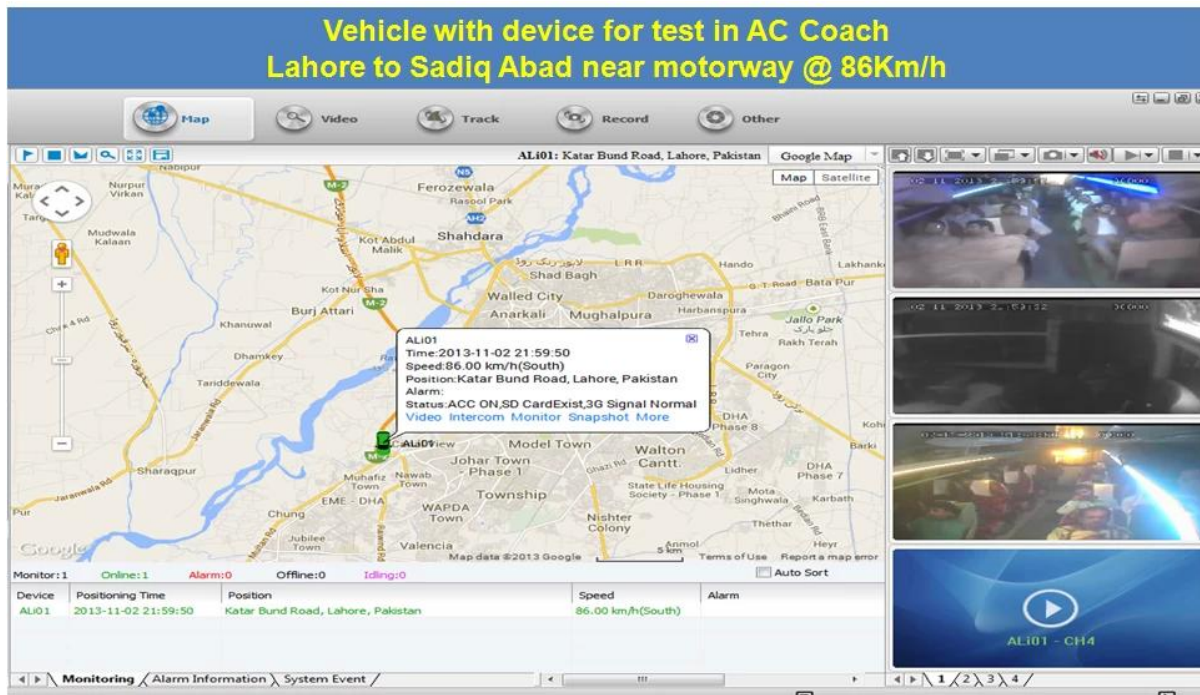

Другие	Потребляемая мощность	DC8-36V & NBSP; 5% & NBSP; & NBSP; ≤10W
	Рабочая температура	-20 °C ~ +85 °C & NBSP; ≤80%
	Часы	Встроенные часы, календарь
Упаковка	Размер продукта	170 (L) * 141(W) *41(H) мм
	Чистый вес изделия	0.7Кг

Наше программное обеспечение приложение CMS:

Для Windows PC в режиме реального времени наблюдения

Для IOS & андр; Android OS Мобильный телефон видеонаблюдения