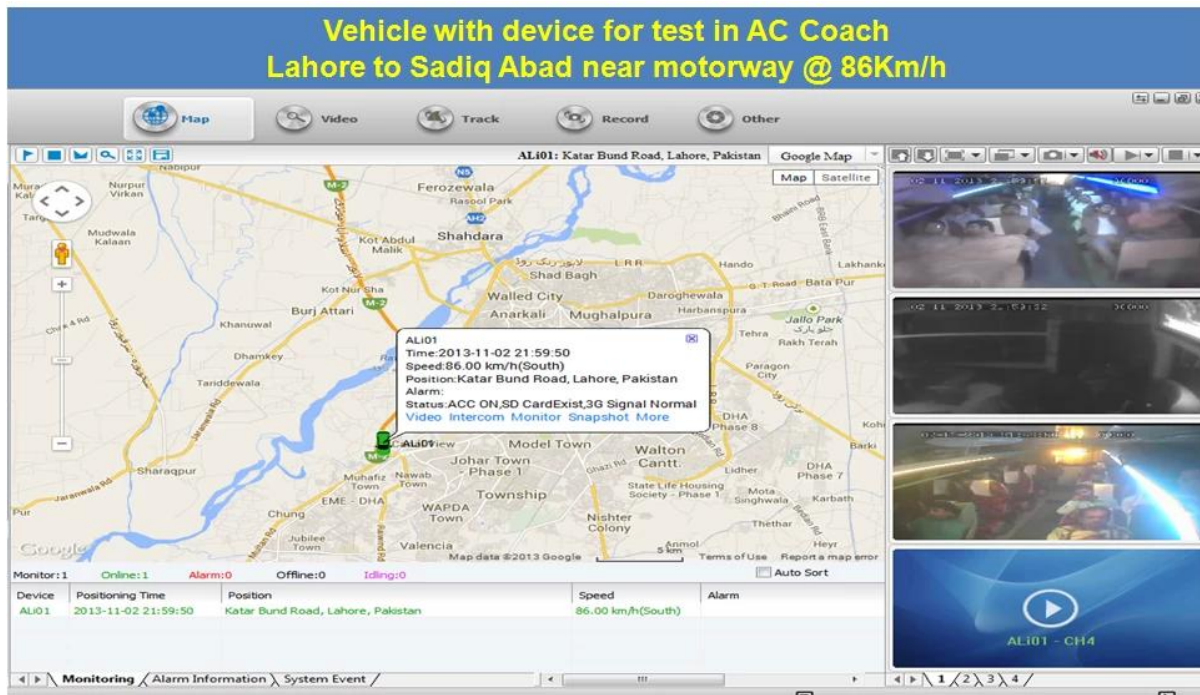

Другие	Потребляемая мощность	DC8-36V & NBSP; 5% & NBSP; & NBSP; ≤10W
	Рабочая температура	-20 °C ~ +85 °C & NBSP; ≤80%
	Часы	Встроенные часы, календарь
Упаковка	Размер продукта	170 (L) * 141(W) *41(H) мм
	Чистый вес изделия	0.7KG

Наше программное обеспечение приложение CMS:

Для Windows PC в режиме реального времени наблюдения

Для IOS & андр; Android OS Мобильный телефон видеонаблюдения