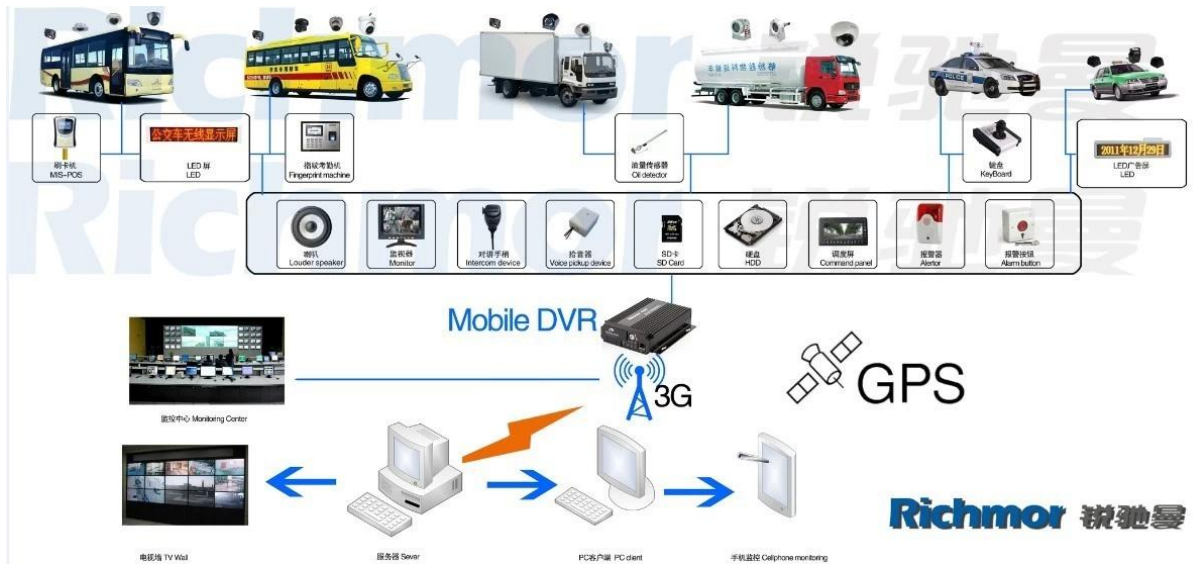

### Спецификация:

Предметы	Параметры устройства	Показатель эффективности
имя	наименование товара	4-канальный мобильный видеорегистратор (SD-хранилище)
система	Операционная система	Linux
	Интерфейс работы	Графические интерфейсы, китайский / английский
	Файловая система	Собственный формат
	Системные привилегии	Пользовательский пароль

<b>видео</b>	Видеовход	4ch SDI Независимый вход: 1.0Vp-p, 75Ω. B & W и цветные камеры
	Видео выход	1 канал PAL / NTSC, 1.0Vp-p, 75Ω, композитный видеосигнал
	Видеодисплей	1 или 4 экрана
	Видеостандарт	PAL: 25frames / сек, NTSC: 30frames / Sec
	Системные ресурсы	PAL: 100 кадров; NTSC: 120 кадров
<b>аудио</b>	Аудио ввод	Два независимых входа 500 Ом
	Аудио выход	1 канал (4 канала могут быть легко преобразованы)
	Основной выходной уровень	1.0-2.2V
	Искажение плюс шум	≤-30дБ
	Режим записи	Синхронизация звука и изображения
	Сжатие аудио	ADPCM
<b>Аварийная сигнализация</b>	Тревога в	4-канальный независимый вход. Высоковольтный триггер
	Тревога	2 канала Независимый выход
	Переместить детектирование	доступный
<b>сеть Интерфейс</b>	3G	Может расширять один модуль WCDMA или CDMA2000 внутри
<b>Интерфейс GPS</b>	GPS	Может расширять модуль GPS внутри
<b>Расширить интерфейс</b>	Внутренняя связь	Может расширять внутренний модуль внутри
<b>другие</b>	Потребляемая мощность	DC8-36V 5% ≤10W
	Рабочая температура	-20 °C ~ + 85 °C ≤80%
	Часы	Встроенные часы, календарь
<b>упаковка</b>	Размер товара	170 (L) * 141(Вт) *41(H) мм
	Вес нетто продукта	0.7КГ

**Наше программное обеспечение CMS:**

**Для Windows PC в режиме реального времени**

**Для IOS & OS Android для мобильных телефонов**

**Наш проект мобильного DVR для транспортных средств**

**Сертификация:**