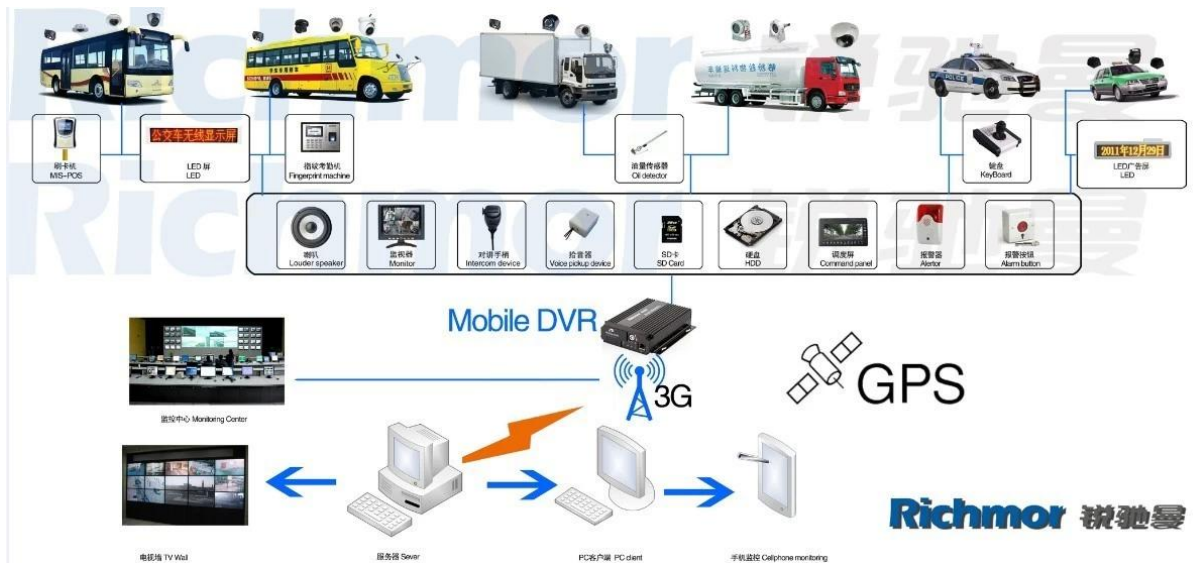

Мобильный DVR 3G с GPS для транспортных средств для систем безопасности

Модель: RCM-MDR8000SDG

Главная особенность:

- 1 4 канал HD & ампер; SD карта Мобильный DVR
- 2 Поддержка 3G, функция GPS
- 3 Поддержка Пульт дистанционного управления PTZ
- 4 Поддержка в режиме реального времени наблюдения
- 5 Поддержка HD перезаписаны дней
- 6 Поддержка резервного копирования и upgrade с HD & усилителя; SD карта
- 7 Самостоятельная recovery после сброса питания
- 8 Стабильный структура алюминиевого сплава с амортизатором

Фотографии:

Спецификация:

Предметы	Параметры устройства	Индекс производительности
Имя	Наименование	4-канальный мобильный видеорегистратор (HDD & ампер; SD хранения)
Система	Операционная система	Linux
	Интерфейс деятельности	Графические интерфейсы, китайский / английский опционально
	Файловая система	Фирменная Формат
	Системные привилегии	Пользователь Пароль
Видео	Видео вход	4-канальный SDI Независимый вход: 1.0 В, 75Ω.Both В & ампер; W и цвет Камеры
	Видео Выход	1 канал PAL / NTSC Выходной, 1.0 В, 75Ω, композитный видеосигнал
	Video Display	1 Или 4-экран
	Видео стандарт	PAL: 25frames / сек; NTSC: 30frames / Sec
	Системные ресурсы	PAL: 100 кадров; NTSC: 120 кадров
Аудио	Аудио вход	Два канала Независимый Входные и NBSP; 500Ω
	Аудио выход	1 канал (4 канала можно конвертировать Свободно)
	Основные Выход & NBSP; Уровень	1.0-2.2V
	Искажения плюс шум	≤-30дБ
	Режим записи	Звук и изображения Синхронизация
Сигнализация	Сжатия звука	ADPCM
	Сигнализация в	4 канала Независимый вход. Trigger Высокое напряжение
	Сигнализация из	2 канала Независимый выход
Сеть Интерфейс	Move Detect	доступно
	3G	Может Развернуть One WCDMA или CDMA2000 Модуль Inside
Интерфейс GPS	GPS	Может Развернуть модуль GPS внутри

Наше программное обеспечение приложение CMS:

Для Windows PC в режиме реального времени наблюдения

Для IOS & андр; Android OS Мобильный телефон видеонаблюдения

Наша Мобильный проект DVR для автомобилей

Richmor 锐驰曼