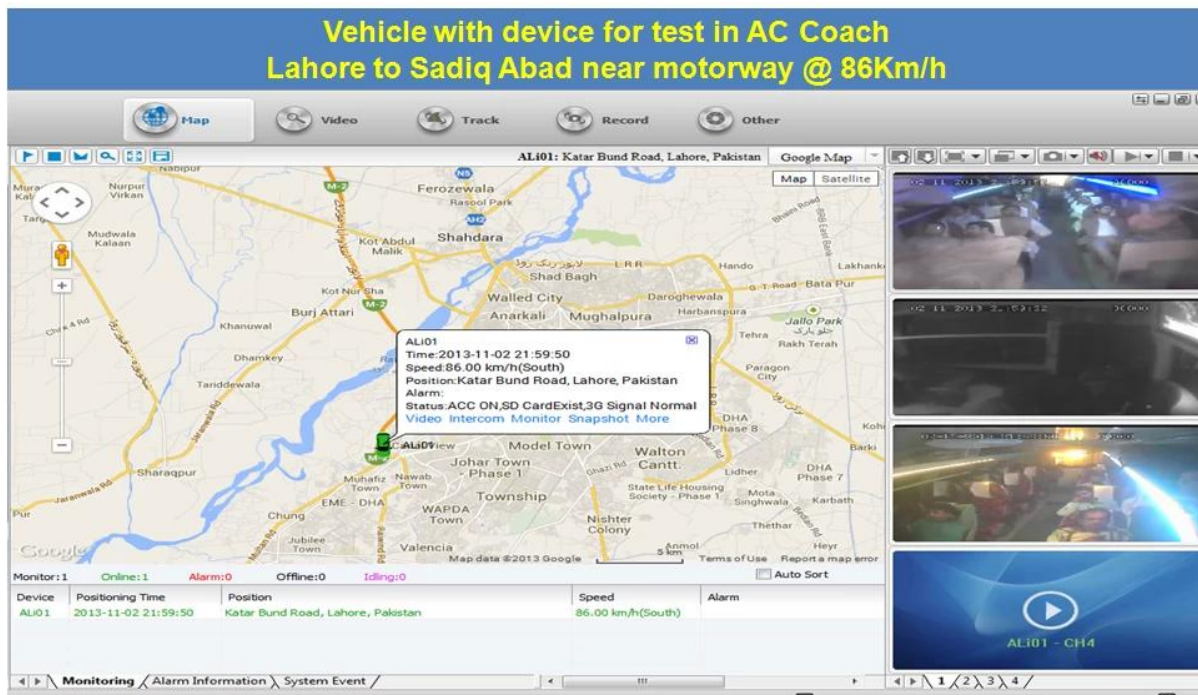

Продлить интерфейса	Интерком	Может Развернуть Intercom Модуль Inside
Другие	Потребляемая мощность	DC8-36V & NBSP; 5% & NBSP; & NBSP; ≤10W
	Рабочая температура	-20 °C ~ +85 °C & NBSP; ≤80%
	Часы	Встроенные часы, календарь
Упаковка	Размер продукта	220 (L) * 193 (Ш) * 53 (H) мм (с держателем)
	Чистый вес изделия	1,2 кг (без жесткого диска)

Наше программное обеспечение приложение CMS:

Для Windows PC в режиме реального времени наблюдения

Для IOS & андр; Android OS Мобильный телефон видеонаблюдения