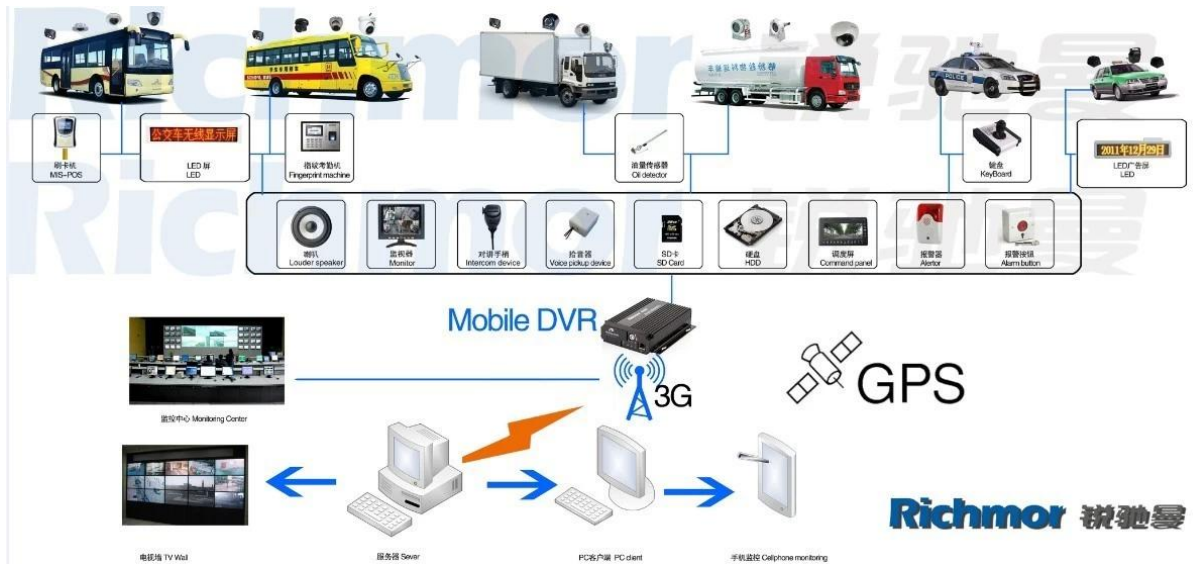

4CH SD Card Mobile DVR с 3G GPS школьный автобус безопасности

Модель: RCM-MDR501WDG

Главная особенность:

- 1 4 канал SD карты мобильного DVR
- 2 Поддержка 3G, функция GPS
- 3 Поддержка Пульт дистанционного управления PTZ
- 4 Поддержка в режиме реального времени наблюдения
- 5 Поддержка SD перезаписаны дней
- 6 Поддержка резервного копирования и upgrade с SD карты
- 7 Самостоятельная recovery после сброса питания
- 8 Стабильный структура алюминиевого сплава с амортизатором

Видео	Видео вход	4-канальный SDI Независимый вход: 1.0 В, 75Ω.Both В & ампер; W и цвет Камеры
	Видео Выход	1 канал PAL / NTSC Выходной, 1.0 В, 75Ω, композитный видеосигнал
	Video Display	1 Или 4-экран
	Видео стандарт	PAL: 25frames / сек; NTSC: 30frames / Sec
	Системные ресурсы	PAL: 100 кадров; NTSC: 120 кадров
Аудио	Аудио вход	Два канала Независимый Входные и NBSP; 500Ω
	Аудио выход	1 канал (4 канала можно конвертировать Свободно)
	Основные Выход & NBSP; Уровень	1.0-2.2V
	Искажения плюс шум	≤-30дБ
	Режим записи	Звука и изображения Синхронизация
	Сжатия звука	ADPCM
Сигнализация	Сигнализация в	4 канала Независимый вход. Trigger Высокое напряжение
	Сигнализация из	2 канала Независимый выход
	Move Detect	доступно
Сеть Интерфейс	3G	Может Развернуть One WCDMA или CDMA2000 Модуль Inside
Интерфейс GPS	GPS	Может Развернуть модуль GPS внутри
Продлить интерфейса	Интерком	Может Развернуть Intercom Модуль Inside
Другие	Потребляемая мощность	DC8-36V & NBSP; 5% & NBSP; & NBSP; ≤10W
	Рабочая температура	-20 °C ~ +85 °C & NBSP; ≤80%
	Часы	Встроенные часы, календарь
Упаковка	Размер продукта	170 (L) * 141(W) *41(H) мм
	Чистый вес изделия	0.7KG

Наше программное обеспечение приложение CMS:

Для Windows PC в режиме реального времени наблюдения

Для IOS & андр; Android OS Мобильный телефон видеонаблюдения

Наша Мобильный проект DVR для автомобилей

Сертификация: