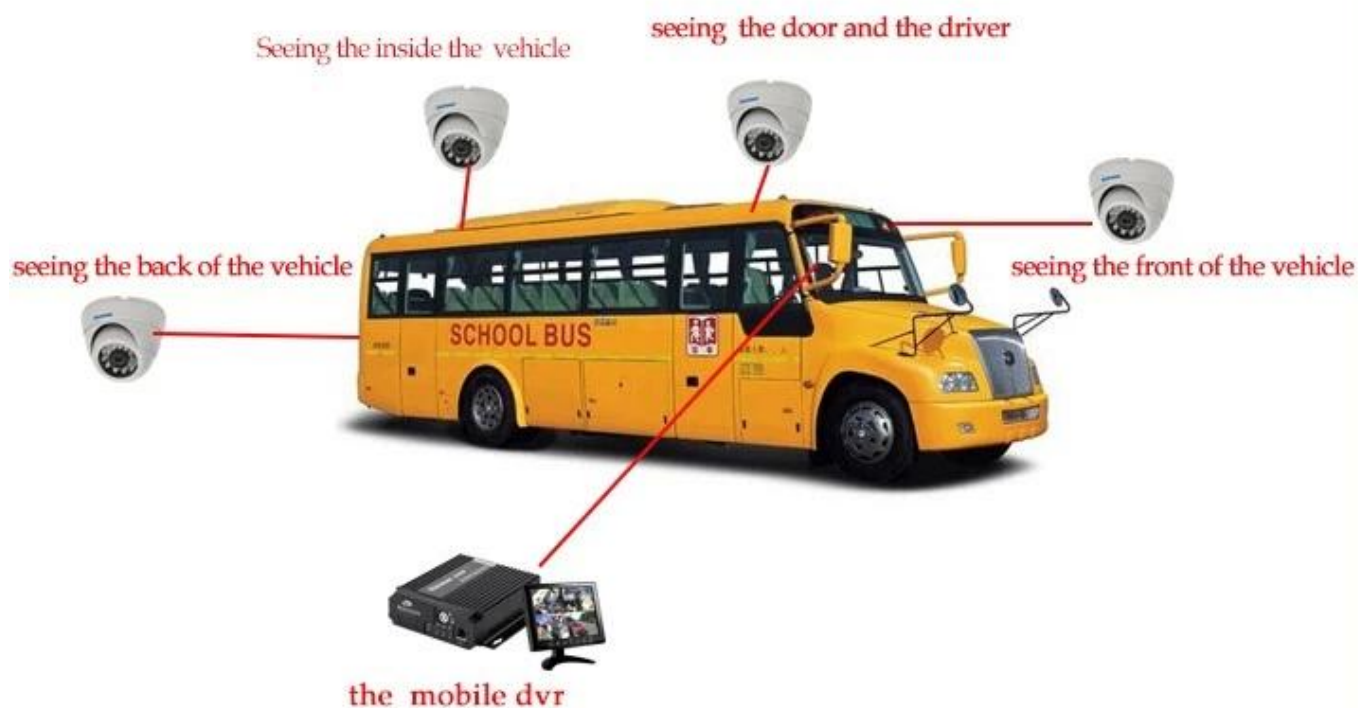

Ремо Дисплей видеонаблюдения 3G 4G Mobile DVR School Bus Solution

The Professional Mobile DVR Solution For Truck

Professional Mobile DVR Solution for Bus

приложение

Широко используется в автомобилях и автобусах, такси, школьный автобус, грузовик, опасных автомобилей, легковых автомобилей и катеров и т.д.