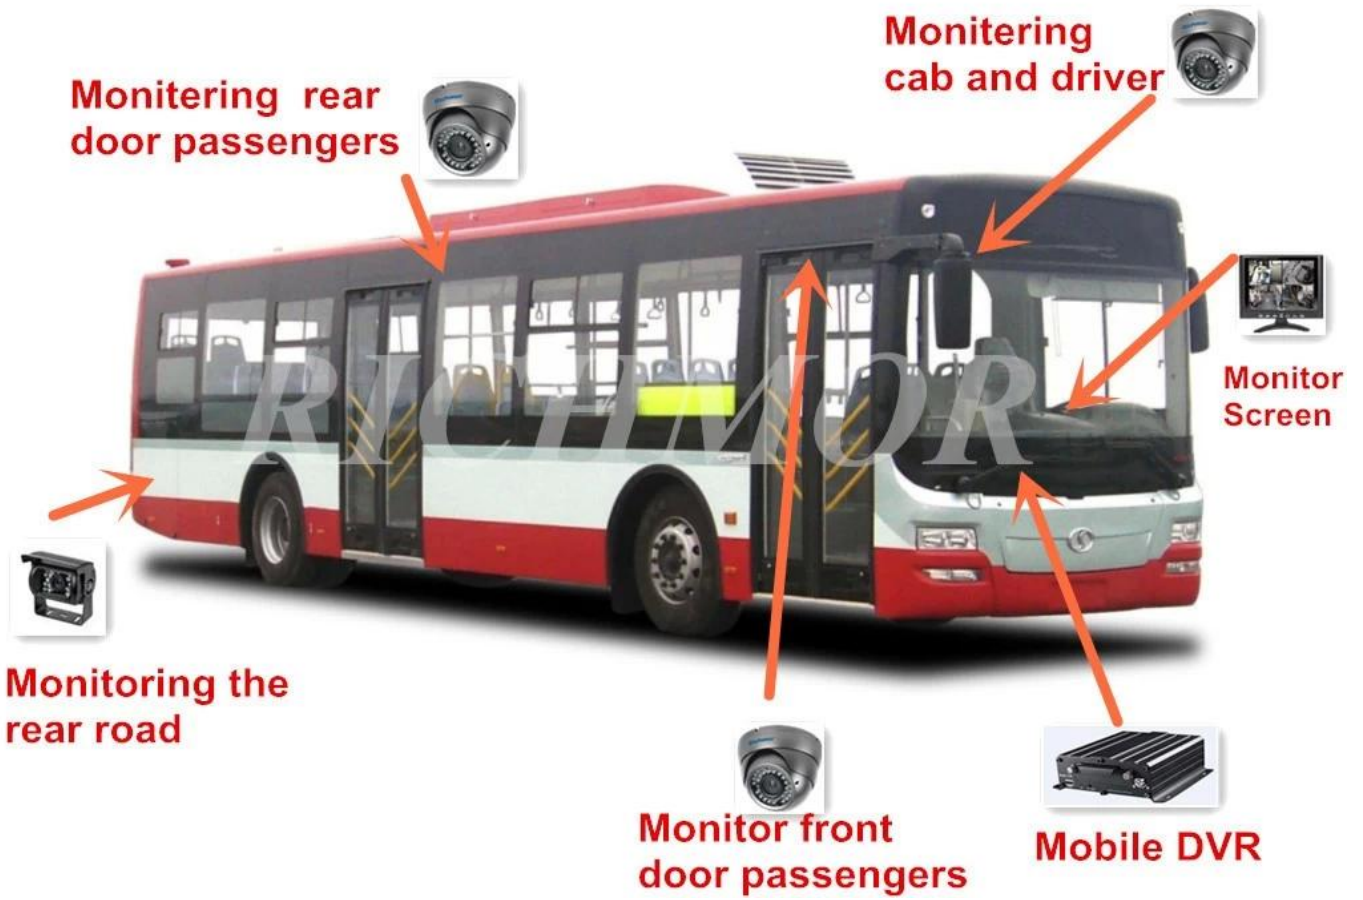

Ремо Дисплей видеонаблюдения 3G 4G Mobile DVR School Bus Solution

The Professional Mobile DVR Solution For Truck

Professional Mobile DVR Solution for Bus

приложение

Широко используется в автомобилях и автобусах, такси, школьный автобус, грузовик, опасных автомобилей, легковых автомобилей и катеров и т.д.