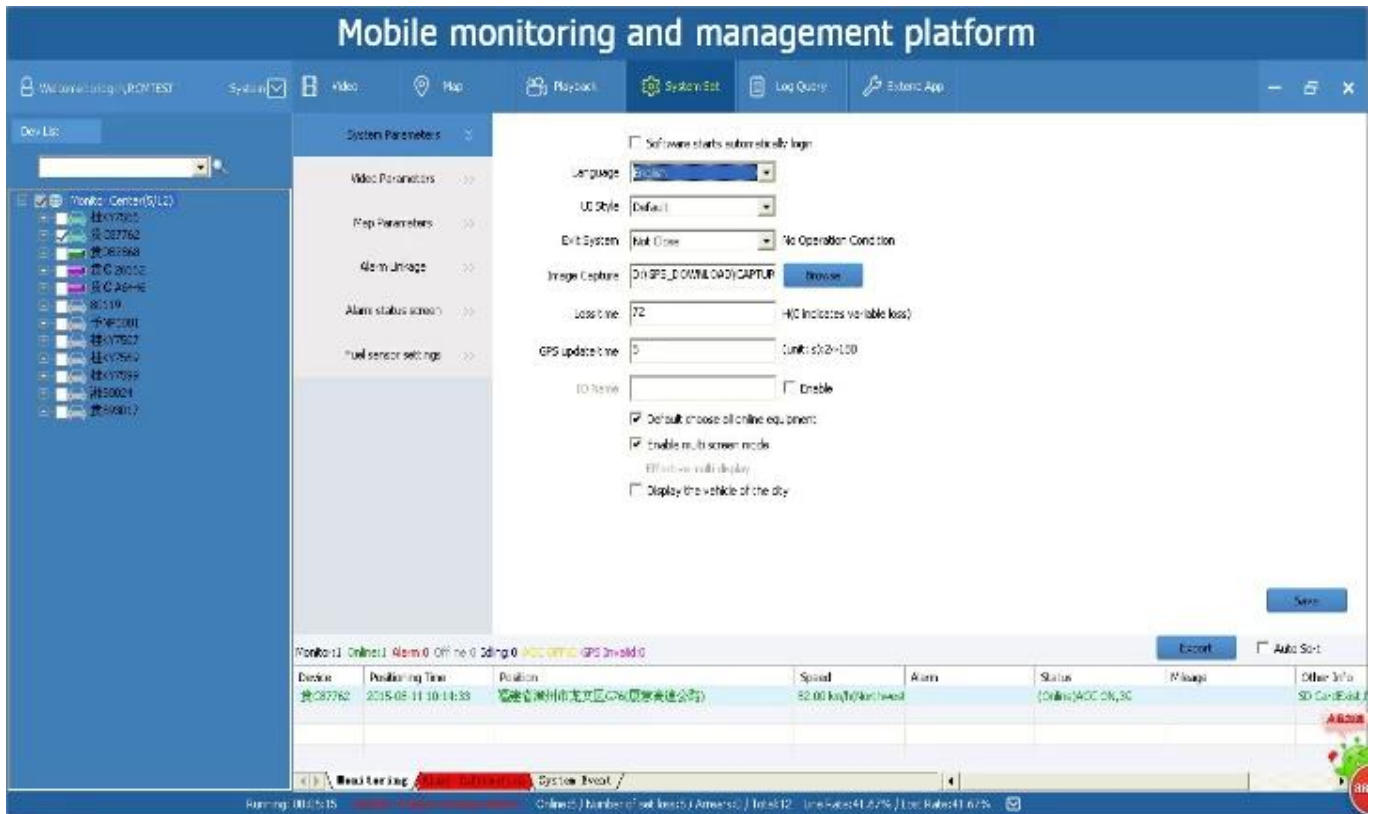

Демонстрационный продукт

Клиентское программное обеспечение

Mobile monitoring and management platform

Web address: http://192.168.1.1:81

System | Video | Map | Favorites | System Set | Log Query | External App

Monitor	PTZ	Color	WPS
Device type	MDVR		
Vehicle name	吉C 20052		
Vehicle ID	3507585		
Company	遵义县万美山运输有限公司		
Track Group	Monitor Center		
Status	Online		
Positioning Time	2010-08-11 10:11:50		
Location	贵州省遵义市汇川区汇川大道		
Speed	0.00 km/h (Southwest)		
Color	Normal		

Running: 02:00:01 | Online: 6 / Number of set (total): Areas: 0 / Total: 10 | Live Rate: 1.00% / Lock Rate: 1.00%

Приложений

Добро пожаловать в контакт ричмор для получения дополнительных сведений!

Skype: ркмкктвсалес5