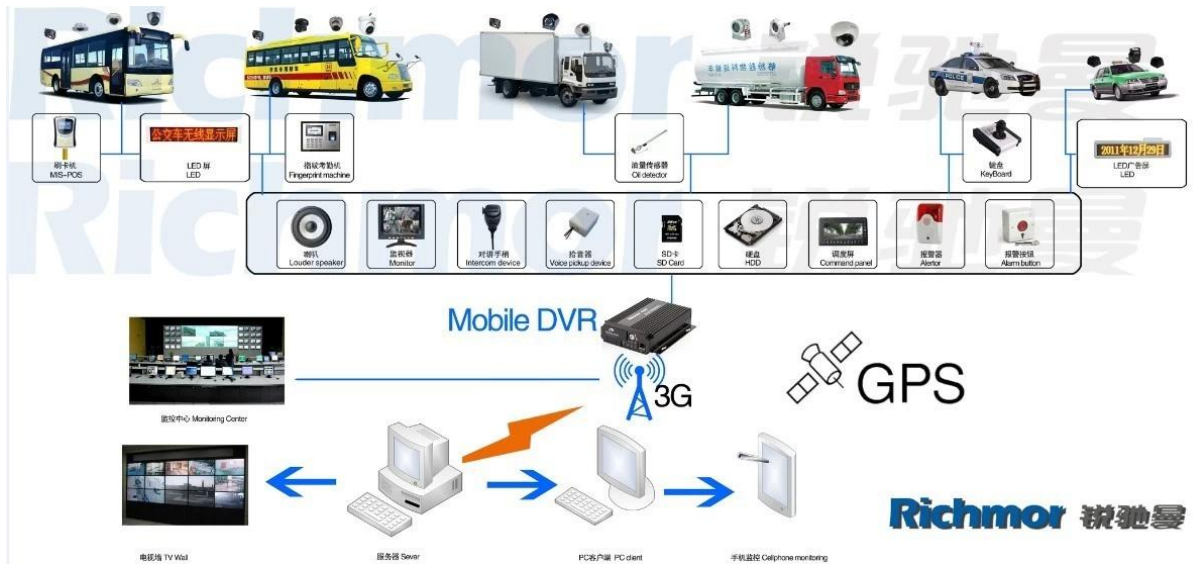

<b>Видео</b>	Видео вход	4-канальный SDI Независимый вход: 1.0 В, 75Ω.Both В & ампер; W и цвет Камеры
	Видео Выход	1 канал PAL / NTSC Выходной, 1.0 В, 75Ω, композитный видеосигнал
	Video Display	1 Или 4-экран
	Видео стандарт	PAL: 25frames / сек; NTSC: 30frames / Sec
	Системные ресурсы	PAL: 100 кадров; NTSC: 120 кадров
<b>Аудио</b>	Аудио вход	Два канала Независимый Входные и NBSP; 500Ω
	Аудио выход	1 канал (4 канала можно конвертировать Свободно)
	Основные Выход & NBSP; Уровень	1.0-2.2V
	Искажения плюс шум	≤-30дБ
	Режим записи	Звук и изображения Синхронизация
	Сжатия звука	ADPCM
<b>Сигнализация</b>	Сигнализация в	4 канала Независимый вход. Trigger Высокое напряжение
	Сигнализация из	2 канала Независимый выход
	Move Detect	доступно
<b>Сеть Интерфейс</b>	3G	Может Развернуть One WCDMA или CDMA2000 Модуль Inside
<b>Интерфейс GPS</b>	GPS	Может Развернуть модуль GPS внутри
<b>Продлить интерфейса</b>	Интерком	Может Развернуть Intercom Модуль Inside
<b>Другие</b>	Потребляемая мощность	DC8-36V & NBSP; 5% & NBSP; & NBSP; ≤10W
	Рабочая температура	-20 °C ~ +85 °C & NBSP; ≤80%
	Часы	Встроенные часы, календарь
<b>Упаковка</b>	Размер продукта	170 (L) * 141(W) *41(H) мм
	Чистый вес изделия	0.7KG

**Наше программное обеспечение приложение CMS:**

**Для Windows PC в режиме реального времени наблюдения**

**Для IOS & андр; Android OS Мобильный телефон видеонаблюдения**

**Наша Мобильный проект DVR для автомобилей**