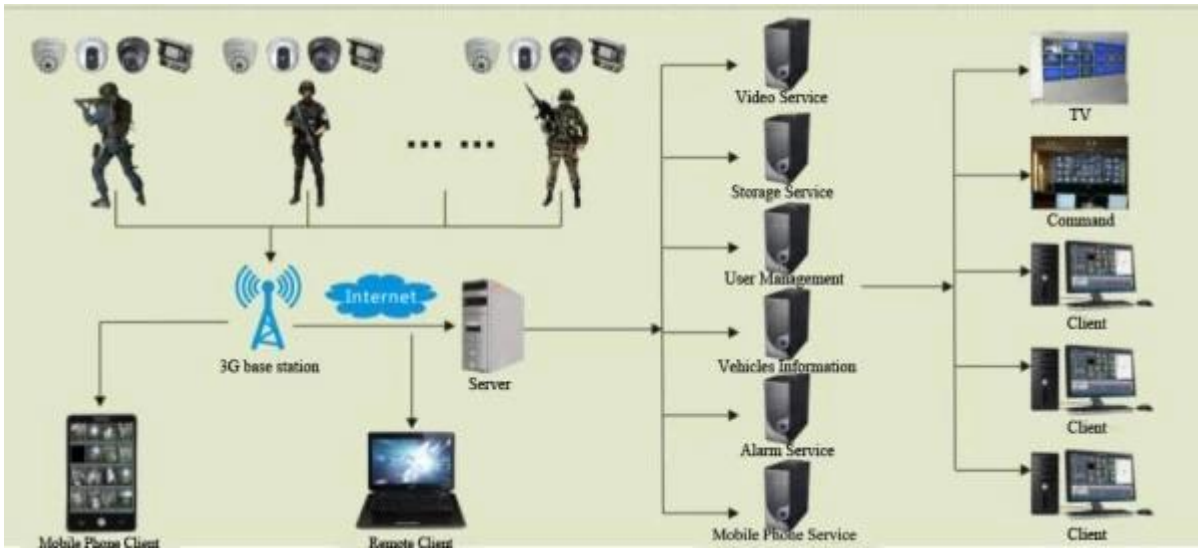

FCC CE ROHS сертификации

Клиенты во всем мире