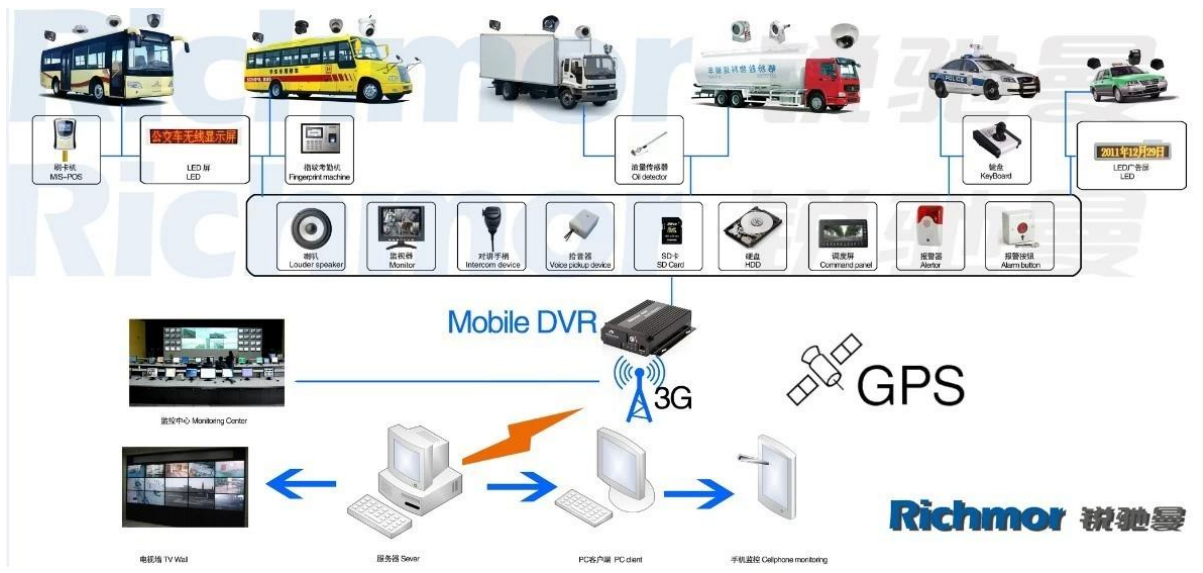

4-канальный H.264 3G SD Mobile DVR с GPS-отслеживанием для мониторинга автомобилей

4-канальный цифровой видеореги­стратор, Высококачественный 4CH Mobile Dvr, 4-канальный цифровой видеореги­стратор

Модель: RCM-MDR501WDG

| | | |
|-------------------------------|----------------------------|---|
| видео | Видеовход | 4ch Независимый вход SDI: 1.0Vp-p, 75Ω.Both B & W и цвет камеры |
| | видео Вывод | 1 канал PAL / NTSC, 1.0Vp-p, 75Ω, композитный видеосигнал |
| | Видеодисплей | 1 или 4 экрана |
| | Видеостандарт | PAL: 25frames / сек, NTSC: 30frames / Sec |
| | Системные ресурсы | PAL: 100 кадров; NTSC: 120 кадров |
| аудио | Аудио ввод | Два независимых входа 500 Ом |
| | Аудио выход | 1 канал (4 канала могут быть легко преобразованы) |
| | Основной выходной уровень | 1.0-2.2V |
| | Искажение плюс шум | ≤-30дБ |
| | Режим записи | Синхронизация звука и изображения |
| | Сжатие аудио | ADPCM |
| Аварийная сигнализация | Тревога в | 4-канальный независимый вход. Высоковольтный триггер |
| | Тревога | 2 канала Независимый выход |
| | Переместить детектирование | доступный |
| сеть Интерфейс | 3G | Может расширять один модуль WCDMA или CDMA2000 внутри |
| Интерфейс GPS | GPS | Может расширять модуль GPS внутри |
| Расширить интерфейс | Внутренняя связь | Может расширять внутренний модуль внутри |
| другие | Потребляемая мощность | DC8-36V 5% ≤10W |
| | Рабочая температура | -20 °C ~ + 85 °C ≤80% |
| | Часы | Встроенные часы, календарь |
| упаковка | Размер товара | 170 (L) * 141(Вт) *41(Н) мм |
| | Вес нетто продукта | 0.7КГ |

Наше программное обеспечение CMS:

Для Наблюдение за ПК в режиме реального времени в Windows

Для IOS & OS Android для мобильных телефонов

Наш проект мобильного DVR для транспортных средств

Сертификация:

Сопутствующие товары: