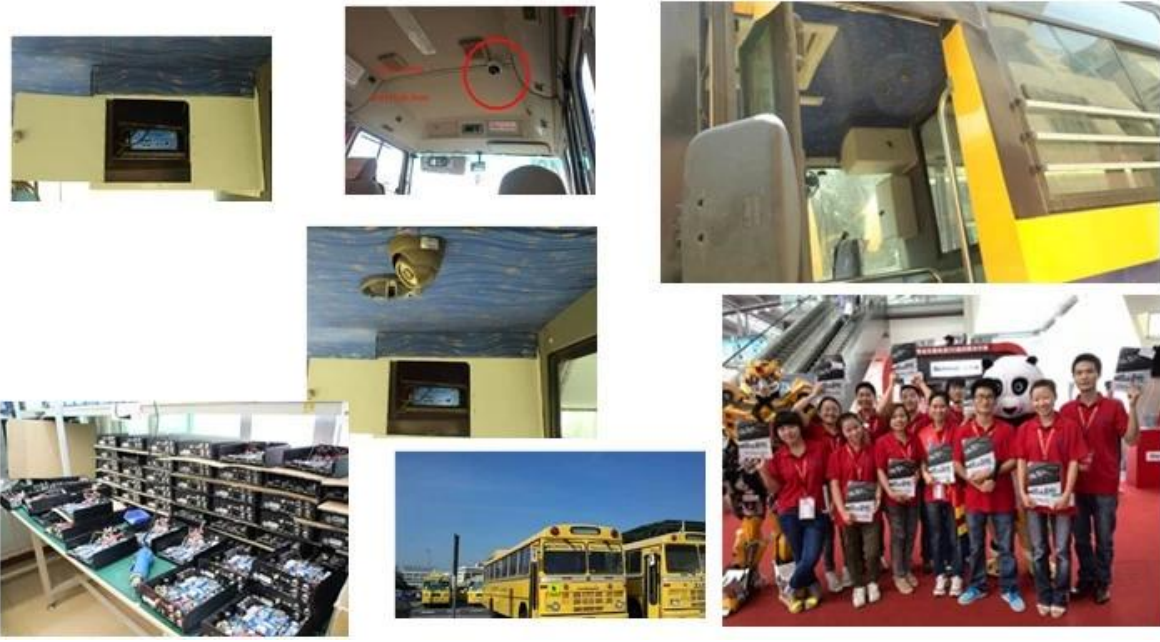

Сертификация: