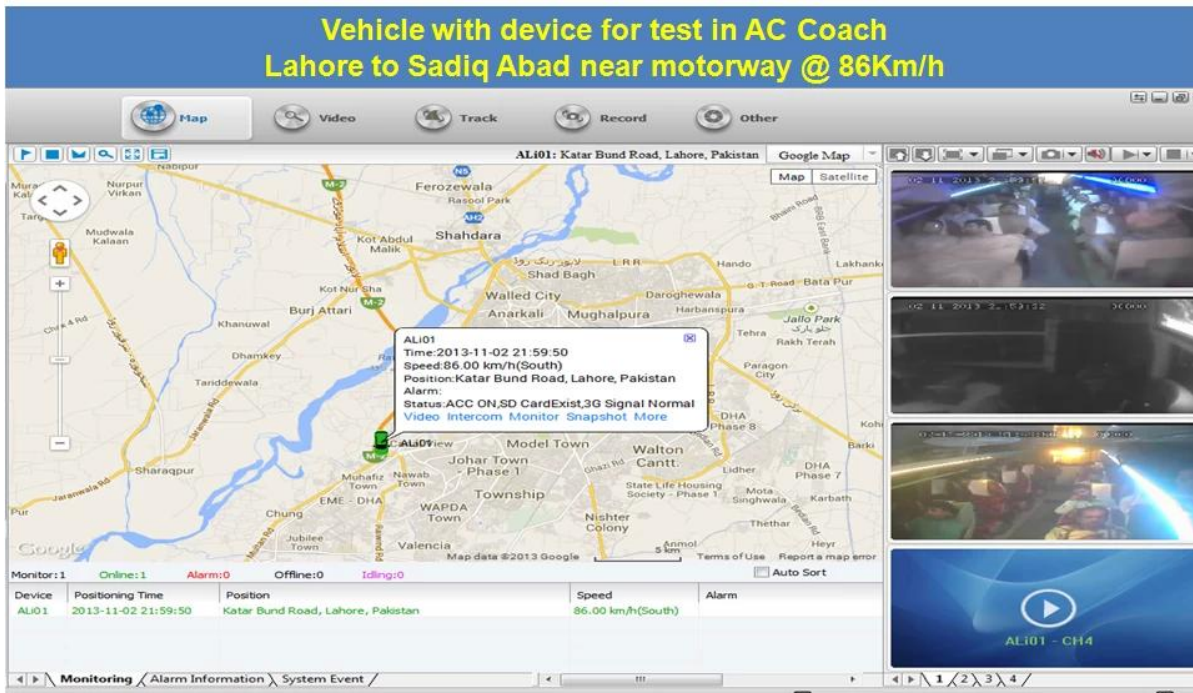

Для Наблюдение за ПК в режиме реального времени в Windows

Для IOS & OS Android для мобильных телефонов