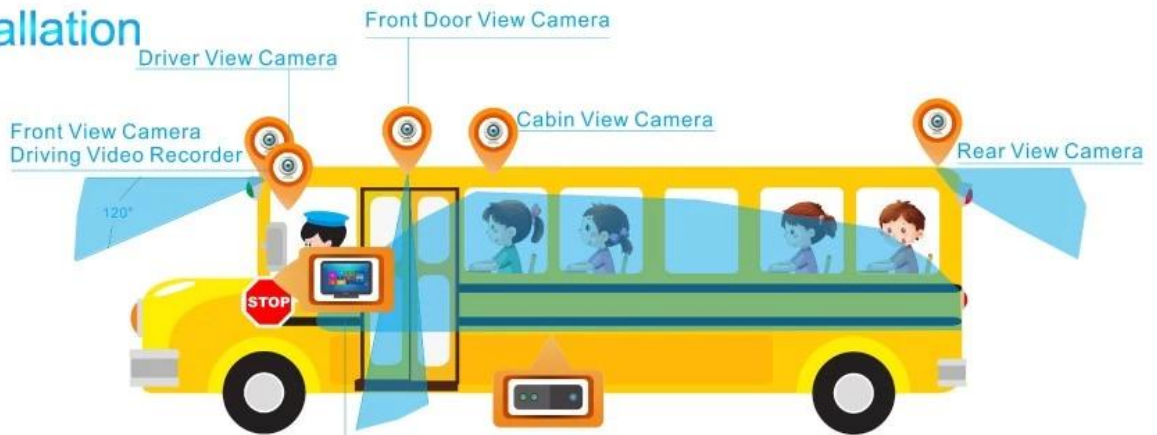

Installation