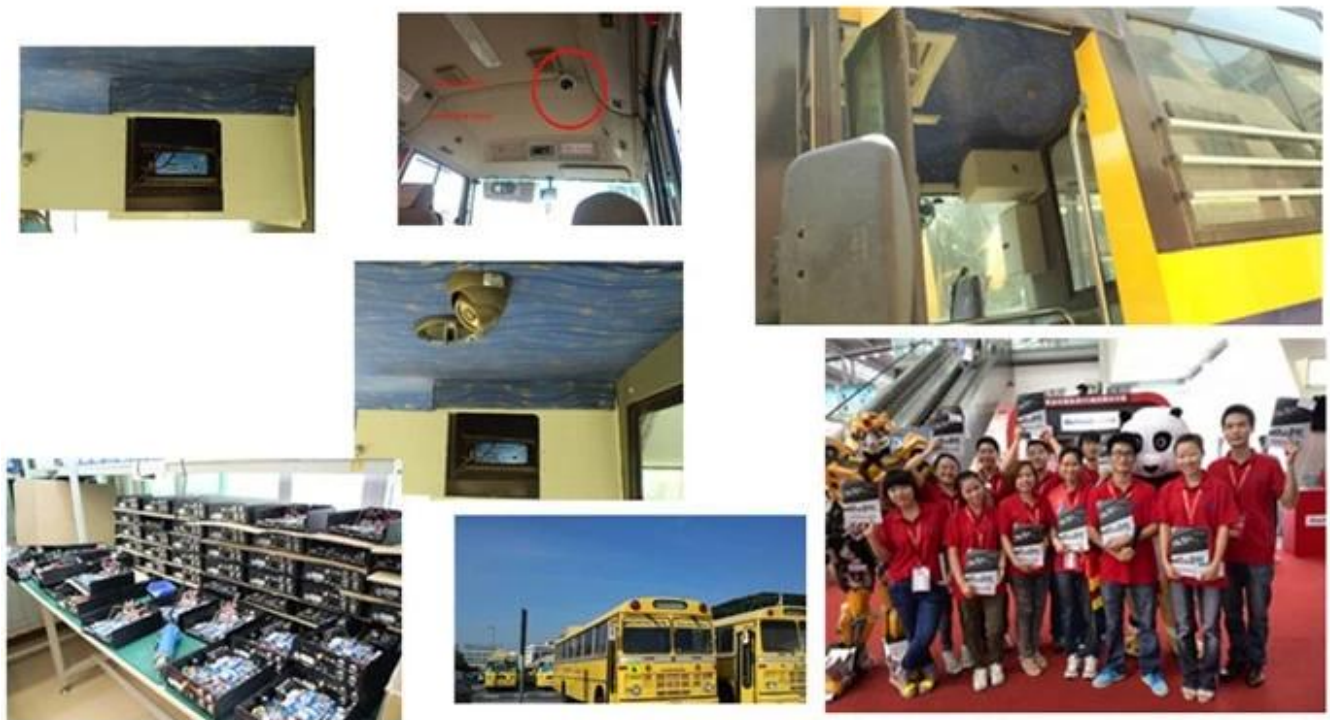

Мощное программное обеспечение и случаи:

HDD Мобильный DVR'Ы Сертификация: